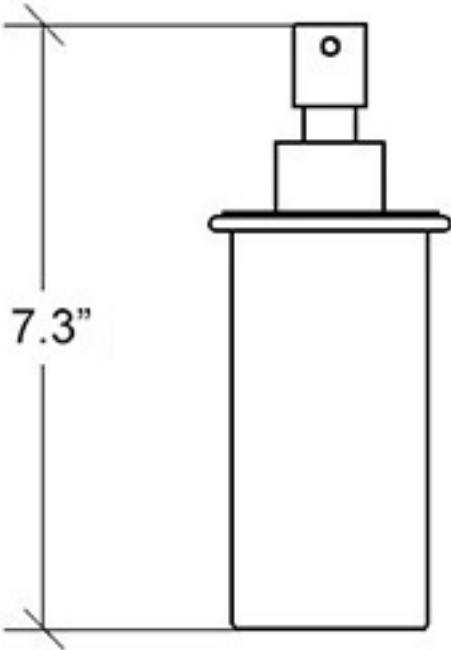

<p>Collection Saon</p>	<p>Model Saon 55006</p>	<p>Dimensions Metric <i>1 inch = 2.54 cm</i> <i>1 inch = 25.4 mm</i></p>	 <p>1051 Lea Drive - Collegeville, PA 19426 Tel. 215 513 9400 - Fax 610 831 0215 www.ws bathcollections.com - info@ws bathcollectins.com</p>
-----------------------------------	--------------------------------------	----------------------------------------------------------------------------------	-------------------------------------------------------------------------------------------------------------------------------------------------------------------------------------------------------------------------------------------------------------------------------------------------------------------------------------------

Product Specs Sheets

Collection
Saon

Model |
Saon 55006

Dimensions Metric
1 inch = 2.54 cm
1 inch = 25.4 mm

WS®
BATH
COLLECTIONS

1051 Lea Drive - Collegeville, PA 19426
Tel. 215 513 9400 - Fax 610 831 0215
www.ws bathcollections.com - info@ws bathcollectins.com