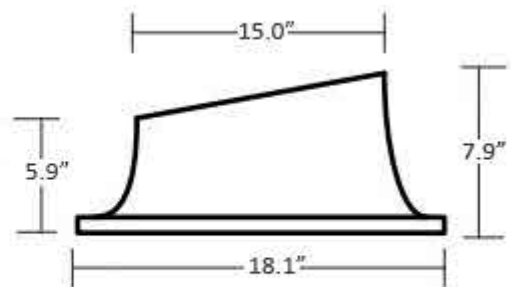

**Features**

- Ceramic
- Without overflow
- Countertop (vessel) installation
- Without faucet hole

**Ciotola 4305**

**SKU# | Option:**

- Ciotola 4305 | Gloss white

<p><b>Collection</b> Ciotola</p>	<p><b>Model  </b> Ciotola 4305</p>	<p>Dimensions Metric  <i>1 inch = 2.54 cm</i>  <i>1 inch = 25.4 mm</i></p>	 <p>1051 Lea Drive - Collegeville, PA 19426          Tel. 215 513 9400 - Fax 610 831 0215  <a href="http://www.ws bathcollections.com">www.ws bathcollections.com</a> - <a href="mailto:info@ws bathcollectins.com">info@ws bathcollectins.com</a></p>
--------------------------------------	--	--	---

Collection  
Ciotola

Model |  
Ciotola 4305

Dimensions Metric  
*1 inch = 2.54 cm*  
*1 inch = 25.4 mm*

**WS**<sup>®</sup>  
BATH  
COLLECTIONS

1051 Lea Drive - Collegeville, PA 19426  
Tel. 215 513 9400 - Fax 610 831 0215  
[www.ws bathcollections.com](http://www.ws bathcollections.com) - [info@ws bathcollections.com](mailto:info@ws bathcollections.com)

### Vessel/ countertop installation

Bolts

Silicone (*optional*)

Collection  
Ciotola

Model |  
Ciotola 4305

Dimensions Metric  
*1 inch = 2.54 cm*  
*1 inch = 25.4 mm*

**WS**<sup>®</sup>  
BATH  
COLLECTIONS