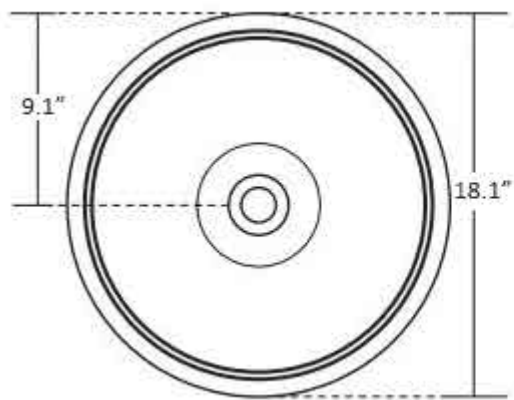

**Features**

- Ceramic
- Without overflow
- Countertop (vessel) installation
- Without faucet hole

**Ciotola 4305**

**SKU# | Option:**

- Ciotola 4305 | Gloss white

<p><b>Collection</b> Ciotola</p>	<p><b>Model  </b> Ciotola 4305</p>	<p>Dimensions Metric  <i>1 inch = 2.54 cm</i>  <i>1 inch = 25.4 mm</i></p>	 <p>1051 Lea Drive - Collegeville, PA 19426          Tel. 215 513 9400 - Fax 610 831 0215  <a href="http://www.ws bathcollections.com">www.ws bathcollections.com</a> - <a href="mailto:info@ws bathcollectins.com">info@ws bathcollectins.com</a></p>
--------------------------------------	--	--	---

Collection  
Ciotola

Model |  
Ciotola 4305

Dimensions Metric  
*1 inch = 2.54 cm*  
*1 inch = 25.4 mm*

**WS**<sup>®</sup>  
BATH  
COLLECTIONS

1051 Lea Drive - Collegeville, PA 19426  
Tel. 215 513 9400 - Fax 610 831 0215  
[www.ws bathcollections.com](http://www.ws bathcollections.com) - [info@ws bathcollections.com](mailto:info@ws bathcollections.com)

### Vessel/ countertop installation

Bolts

Silicone (*optional*)

Collection  
Ciotola

Model |  
Ciotola 4305

Dimensions Metric  
*1 inch = 2.54 cm*  
*1 inch = 25.4 mm*

**WS**<sup>®</sup>  
BATH  
COLLECTIONS