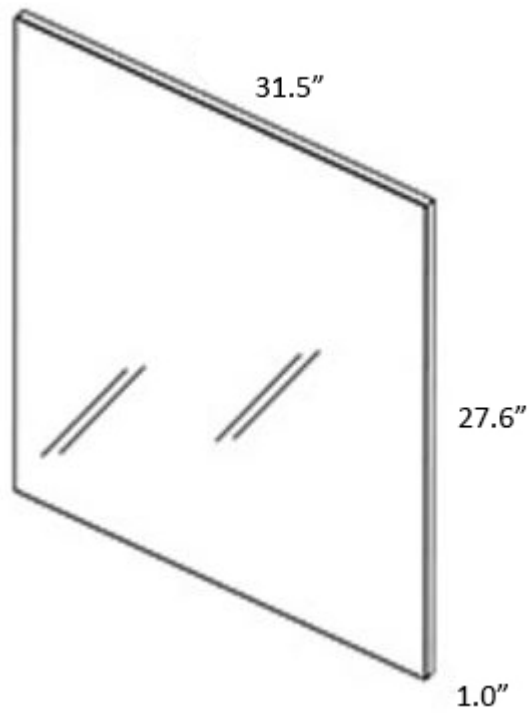

Collection
Rondo

Model |
Rondo 80

Dimensions Metric

1 inch = 2.54 cm
1 inch = 25.4 mm

WS[®]
BATH
COLLECTIONS

1051 Lea Drive - Collegeville, PA 19426
Tel. 215 513 9400 - Fax 610 831 0215

www.ws bathcollections.com - info@ws bathcollections.com

ES

EN

Las cotas indicadas en los dibujos son en función de la altura de la pata del conjunto, en caso de que el mueble vaya suspendido y esta altura no se respete, dichas cotas también variarán.

Dimensions indicated in the drawing are based on the level of the whole leg, in case of wall hanging furniture dimensions also may vary.

Collection
Rondo

Model |
Rondo 80

Dimensions Metric

1 inch = 2.54 cm
1 inch = 25.4 mm

WS®

**BATH
COLLECTIONS**

1051 Lea Drive - Collegeville, PA 19426

Tel. 215 513 9400 - Fax 610 831 0215

www.ws bathcollections.com - info@ws bathcollections.com

Collection
Murano

Model |
Murano 80

Dimensions Metric
1 inch = 2.54 cm
1 inch = 25.4 mm

WS[®]
BATH
COLLECTIONS

1051 Lea Drive - Collegeville, PA 19426
Tel. 215 513 9400 - Fax 610 831 0215