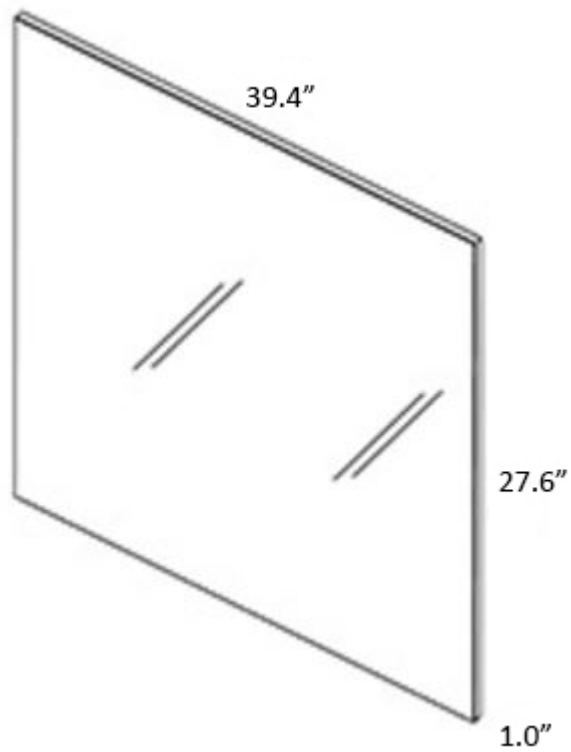

Collection
Rondo

Model |
Rondo 100

Dimensions Metric

1 inch = 2.54 cm
1 inch = 25.4 mm

WS[®]
BATH
COLLECTIONS

1051 Lea Drive - Collegeville, PA 19426
Tel. 215 513 9400 - Fax 610 831 0215

www.ws bathcollections.com - info@ws bathcollections.com

ES

EN

Las cotas indicadas en los dibujos son en función de la altura de la pata del conjunto, en caso de que el mueble vaya suspendido y esta altura no se respete, dichas cotas también variarán.

Dimensions indicated in the drawing are based on the level of the whole leg, in case of wall hanging furniture dimensions also may vary.

Collection
Rondo

Model |
Rondo 100

Dimensions Metric

1 inch = 2.54 cm
1 inch = 25.4 mm

1051 Lea Drive - Collegeville, PA 19426
Tel. 215 513 9400 - Fax 610 831 0215
www.ws bathcollections.com - info@ws bathcollections.com

Collection
Murano

Model |
Murano 100

Dimensions Metric
1 inch = 2.54 cm
1 inch = 25.4 mm

WS[®]
BATH
COLLECTIONS

1051 Lea Drive - Collegeville, PA 19426
Tel. 215 513 9400 - Fax 610 831 0215
www.ws bathcollections.com - info@ws bathcollections.com