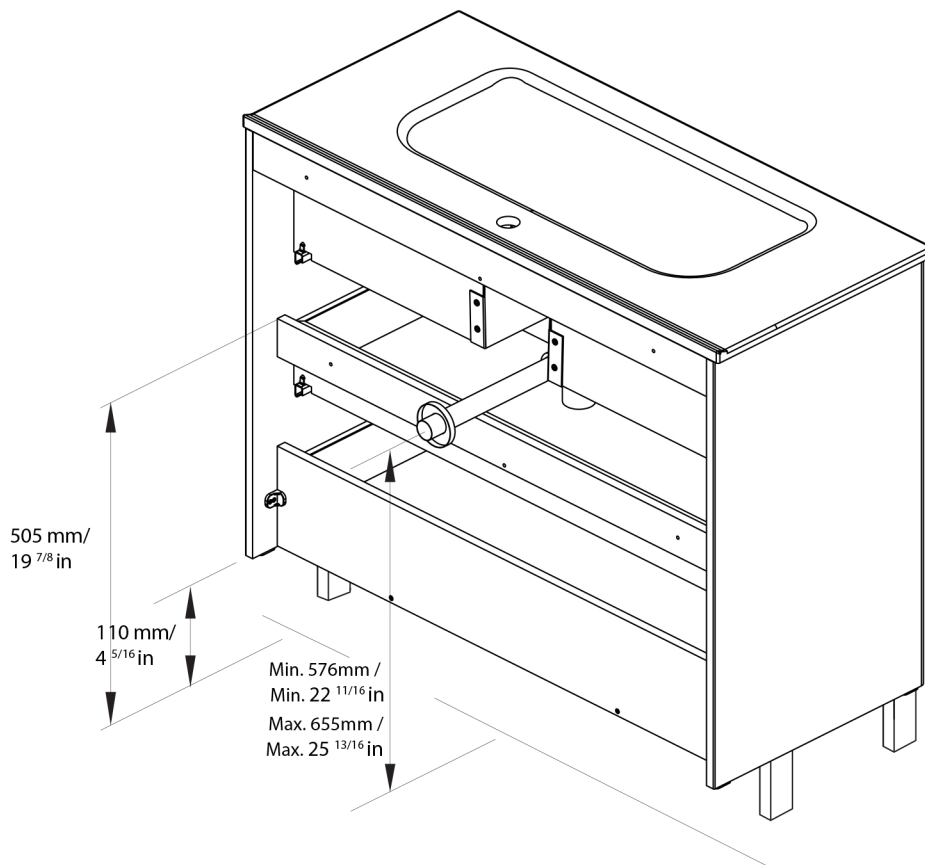

Name / Nombre: SLIM
Material / Material: 
Colour / Color: 

BELLE
3 Drawers / 3 Cajones

Colour / Color: 

Technical information / Información técnica

| | |
|----------------------------------|--|
| STRUCTURE / ESTRUCTURA: | MDF board in 5/8 in. continuous wrapping in 2D/ Cyclum Process. Tablero de DM de 16 mm. con recubrimiento 2D Cyclum Process. |
| FRONT / FRENTE: | MDF board in 5/8 in. continuous wrapping in 2D/ Cyclum Process. Tablero de DM de 16 mm. con recubrimiento 2D Cyclum Process. |
| HANDLE / TIRADOR: | Metallic in bright chrome finish. Metálico en acabado cromo brillo. |
| DRAWER / CAJÓN: | Drawers made in mokka textile poly laminate coated board with hidden partial extraction runners with soft close system. Includes organizer in upper drawer. Lower drawer useful space (width x height x depth): 27 ^{15/16} x 4 ^{5/16} x 12 ^{3/4} in. Cajones de estructura polilaminada textil mokka con guías ocultas de extracción parcial y cierre amortiguado. Incluye organizador en el cajón superior. Espacio útil del cajón inferior (ancho x alto x fondo): 71x11x32,5 cm. |
| WALL HANGING BRACKET / COLGADOR: | Hidden hanging bracket of directly assembled with great resistance and depth regulations. Colgador oculto de montaje directo, con gran resistencia a cargas y regulación en profundidad y altura. |
| LEGS / PATAS: | Bright chrome finish with adjustable leg. Acabado cromo brillo con regulación. |
| PIPE DEPTH / FONDO TUBERÍA: | Pipe depth 2 ^{3/8} in. Fondo de tubería 6 cm. |

Collection
Belle

Model |
Belle 100

Dimensions Metric

1 inch = 2.54 cm
1 inch = 25.4 mm

1051 Lea Drive - Collegeville, PA 19426
Tel. 215 513 9400 - Fax 610 831 0215
www.ws bathcollections.com - info@ws bathcollections.com