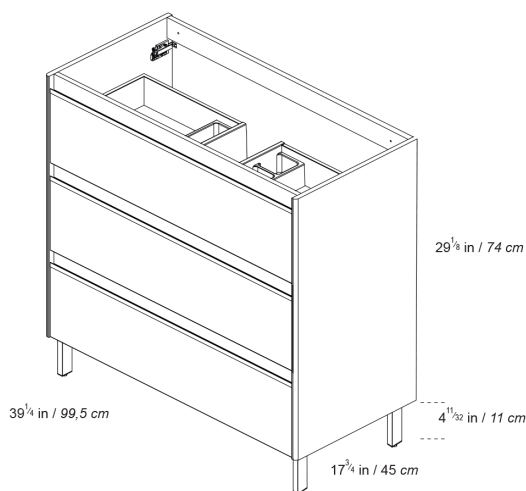

Name / Nombre: SLIM
Material / Material: 
Colour / Color: 

BELLE
3 Drawers / 3 Cajones

Colour / Color: 

Technical information / Información técnica

| | |
|----------------------------------|--|
| STRUCTURE / ESTRUCTURA: | MDF board in 5/8 in. continuous wrapping in 2D/ Cyclum Process. Tablero de DM de 16 mm. con recubrimiento 2D Cyclum Process. |
| FRONT / FRENTE: | MDF board in 5/8 in. continuous wrapping in 2D/ Cyclum Process. Tablero de DM de 16 mm. con recubrimiento 2D Cyclum Process. |
| HANDLE / TIRADOR: | Metallic in bright chrome finish. Metálico en acabado cromo brillo. |
| DRAWER / CAJÓN: | Drawers made in mokka textile poly laminate coated board with hidden partial extraction runners with soft close system. Includes organizer in upper drawer. Lower drawer useful space (width x height x depth): 27 ^{15/16} x 4 ^{5/16} x 12 ^{3/4} in. Cajones de estructura polilaminada textil mokka con guías ocultas de extracción parcial y cierre amortiguado. Incluye organizador en el cajón superior. Espacio útil del cajón inferior (ancho x alto x fondo): 71x11x32,5 cm. |
| WALL HANGING BRACKET / COLGADOR: | Hidden hanging bracket of directly assembled with great resistance and depth regulations. Colgador oculto de montaje directo, con gran resistencia a cargas y regulación en profundidad y altura. |
| LEGS / PATAS: | Bright chrome finish with adjustable leg. Acabado cromo brillo con regulación. |
| PIPE DEPTH / FONDO TUBERÍA: | Pipe depth 2 ^{3/8} in. Fondo de tubería 6 cm. |

Collection
Belle

Model |
Belle 100

Dimensions Metric

1 inch = 2.54 cm
1 inch = 25.4 mm

1051 Lea Drive - Collegeville, PA 19426
Tel. 215 513 9400 - Fax 610 831 0215
www.ws bathcollections.com - info@ws bathcollections.com