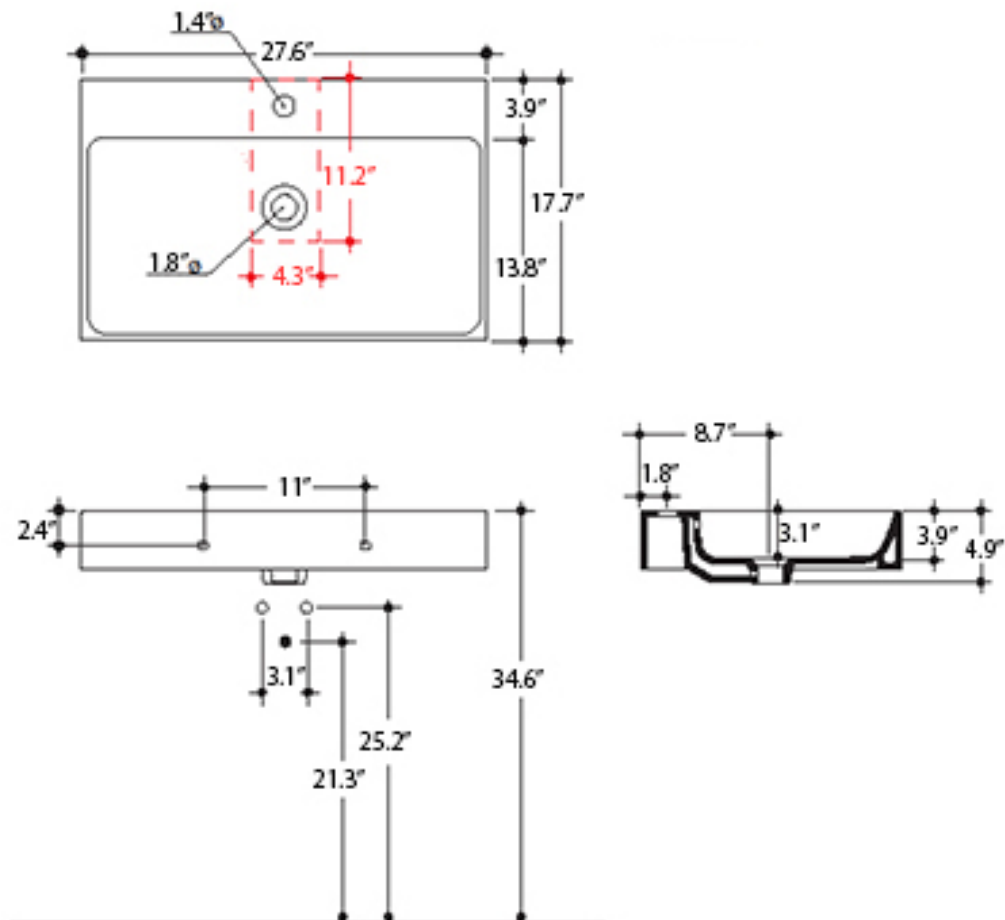

## SERIE CENTO

Cod.3530

Lavabo 50x45 sospeso o appoggio

Wall hung or free standing washbasin 50x45

Collection  
Kerasan

Model |  
Cento 3530

Dimensions Metric

1 inch = 2.54 cm

## SERIE CENTO

Cod.3531

Lavabo 60x45 sospeso o appoggio monoforo

One hole wall hung or free standing washbasin 60x45

Collection  
Kerasan

Model |  
Cento 3531

Dimensions Metric

1 inch = 2.54 cm  
1 inch = 25.4 mm

## SERIE CENTO

Cod.3532

Lavabo 70x45 sospeso o appoggio monoforo

One hole wall hung or free standing washbasin 70x45

Collection  
Kerasan

Model |  
Cento 3532

Dimensions Metric

1 inch = 2.54 cm  
1 inch = 25.4 mm

## SERIE CENTO

Cod.3533

Lavabo 80x45 sospeso o appoggio monoforo

One hole wall hung or free standing washbasin 80x45

Collection  
Kerasan

Model |  
Cento 3533

Dimensions Metric

1 inch = 2.54 cm  
1 inch = 25.4 mm