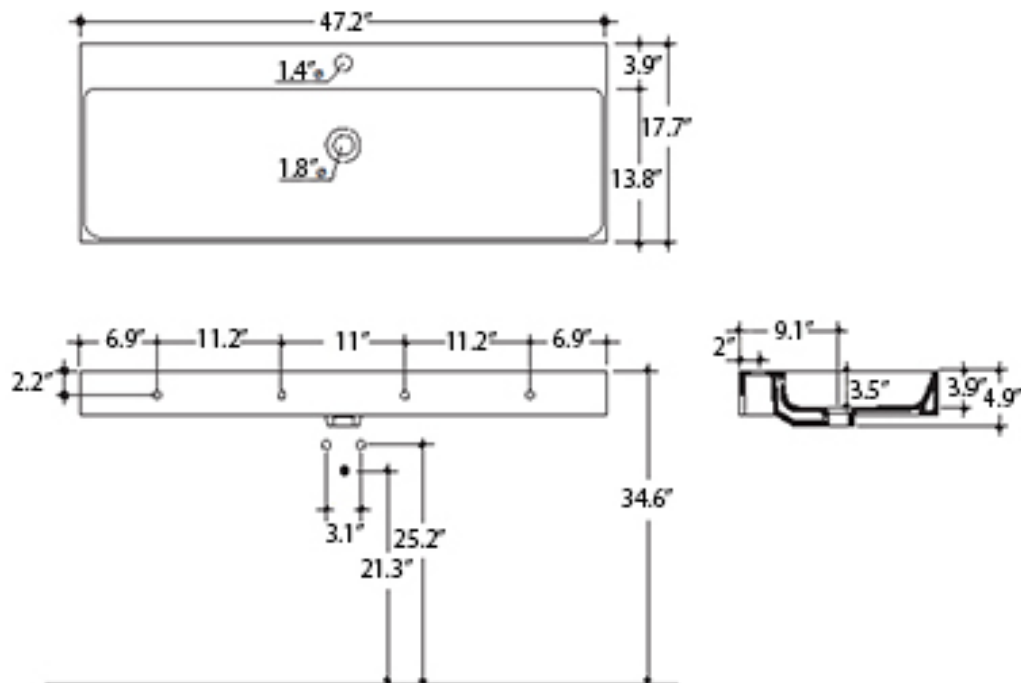

## SERIE CENTO

Cod.3530

Lavabo 50x45 sospeso o appoggio

Wall hung or free standing washbasin 50x45

Collection  
Kerasan

Model |  
Cento 3530

Dimensions Metric

1 inch = 2.54 cm

## SERIE CENTO

Cod.3534

Lavabo 120x45 sospeso o appoggio monoforo

One hole wall hung or free standing washbasin 120x45

Collection  
Kerasan

Model |  
Cento 3534

Dimensions Metric

1 inch = 2.54 cm  
1 inch = 25.4 mm