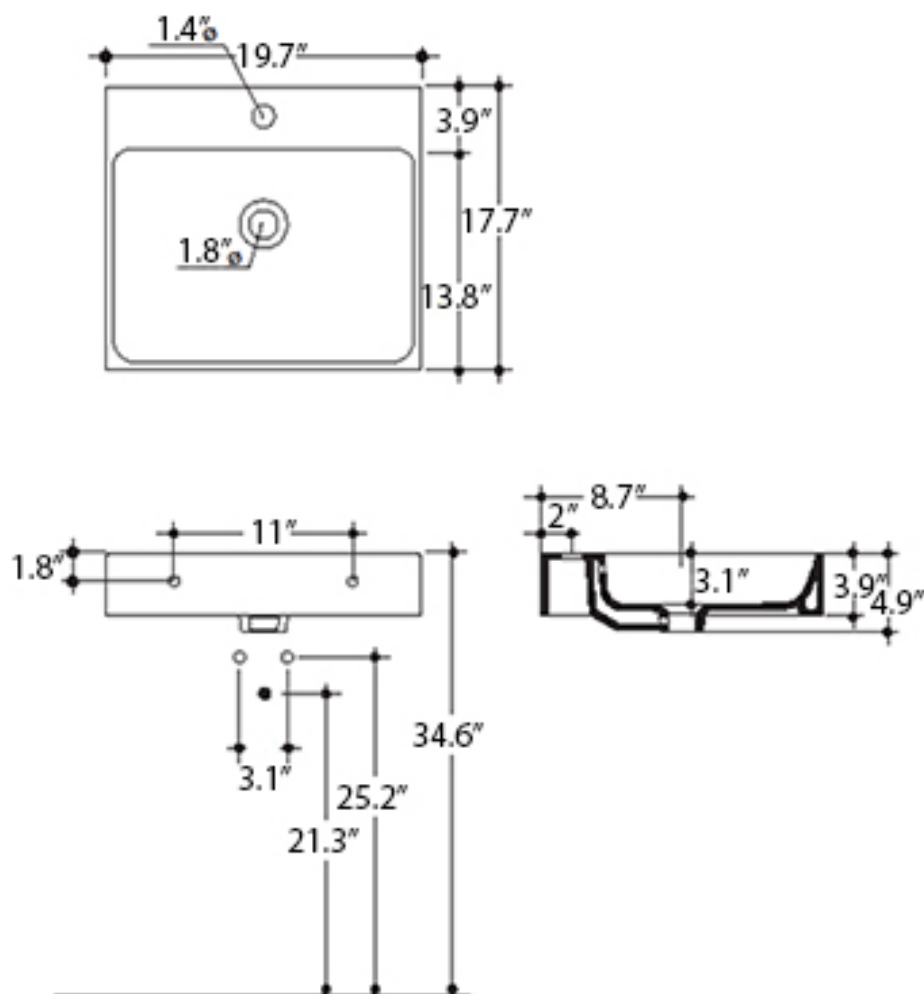

## SERIE CENTO

Cod.3530

Lavabo 50x45 sospeso o appoggio

Wall hung or free standing washbasin 50x45

Collection  
Kerasan

Model |  
Cento 3530

Dimensions Metric

1 inch = 2.54 cm

## SERIE CENTO

Cod.3531

Lavabo 60x45 sospeso o appoggio monoforo

One hole wall hung or free standing washbasin 60x45

Collection  
Kerasan

Model |  
Cento 3531

Dimensions Metric

1 inch = 2.54 cm  
1 inch = 25.4 mm

## SERIE CENTO

Cod.3533

Lavabo 80x45 sospeso o appoggio monoforo

One hole wall hung or free standing washbasin 80x45

Collection  
Kerasan

Model |  
Cento 3533

Dimensions Metric

1 inch = 2.54 cm  
1 inch = 25.4 mm

## SERIE CENTO

Cod.3534

Lavabo 120x45 sospeso o appoggio monoforo

One hole wall hung or free standing washbasin 120x45

Collection  
Kerasan

Model |  
Cento 3534

Dimensions Metric

1 inch = 2.54 cm  
1 inch = 25.4 mm