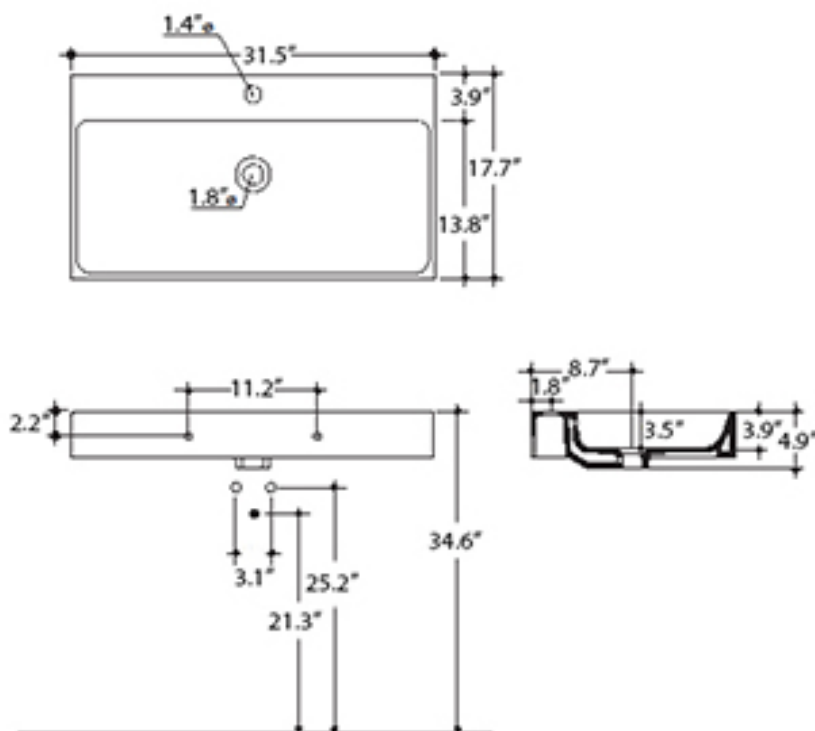

# Product Specs Sheets

## SERIE CENTO

Cod.3533

Lavabo 80x45 sospeso o appoggio monoforo

One hole wall hung or free standing washbasin 80x45

Collection  
Kerasan

Model |  
Cento 3533

Dimensions Metric

1 inch = 2.54 cm  
1 inch = 25.4 mm