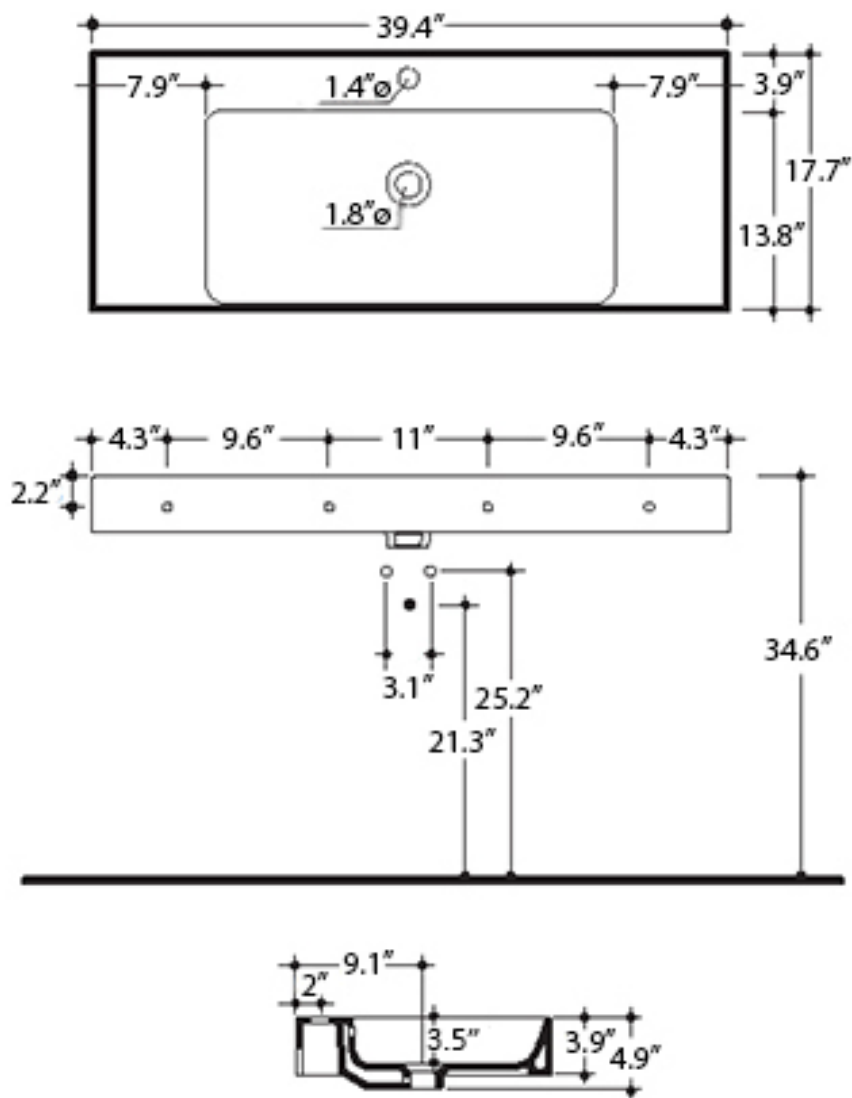

## SERIE CENTO

Cod.3530

Lavabo 50x45 sospeso o appoggio

Wall hung or free standing washbasin 50x45

Collection  
Kerasan

Model |  
Cento 3530

Dimensions Metric

1 inch = 2.54 cm

## SERIE CENTO

Cod.3534

Lavabo 120x45 sospeso o appoggio monoforo

One hole wall hung or free standing washbasin 120x45

Collection  
Kerasan

Model |  
Cento 3534

Dimensions Metric

1 inch = 2.54 cm  
1 inch = 25.4 mm

# Product Specs Sheets

## SERIE CENTO

Cod.3550

Lavabo 100 x45 sospeso o appoggio monoforo

One hole wall hung or free standing washbasin 100x45

Collection  
Kerasan

Model |  
Cento 3550

Dimensions Metric

1 inch = 2.54 cm