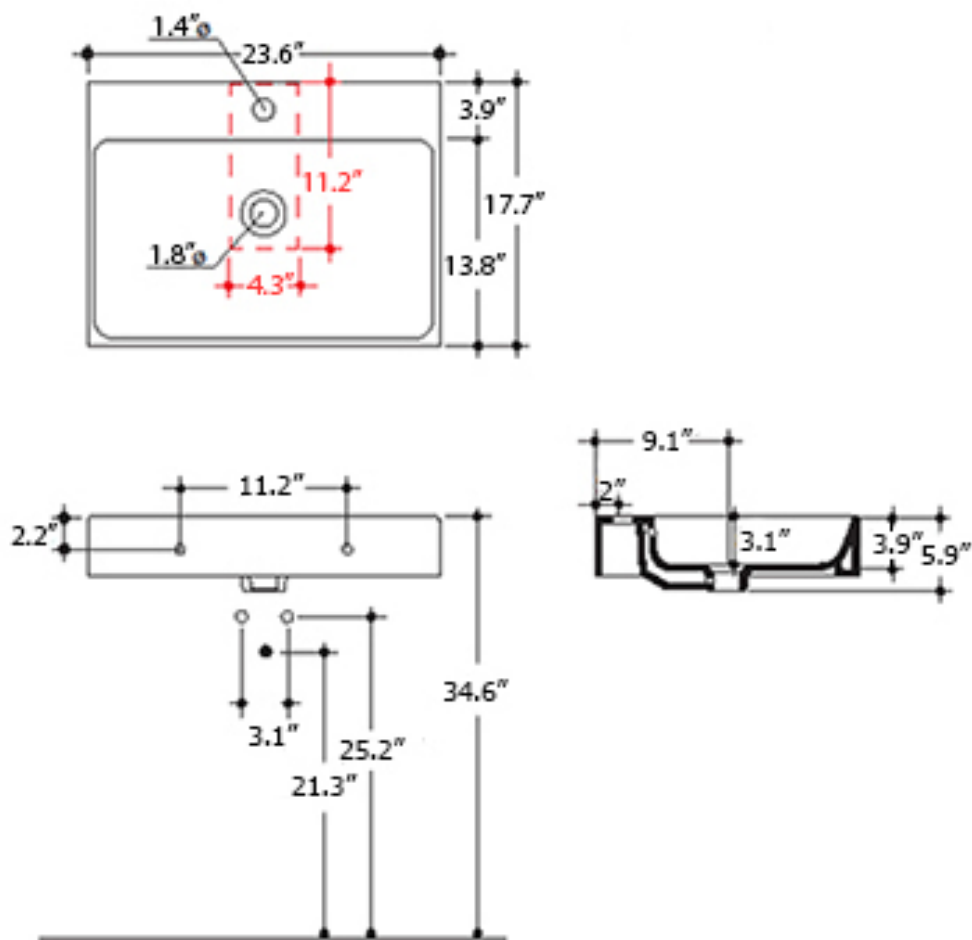

## SERIE CENTO

Cod.3530

Lavabo 50x45 sospeso o appoggio

Wall hung or free standing washbasin 50x45

Collection  
Kerasan

Model |  
Cento 3530

Dimensions Metric

1 inch = 2.54 cm

## SERIE CENTO

Cod.3531

Lavabo 60x45 sospeso o appoggio monoforo

One hole wall hung or free standing washbasin 60x45

Collection  
Kerasan

Model |  
Cento 3531

Dimensions Metric

1 inch = 2.54 cm  
1 inch = 25.4 mm

## SERIE CENTO

Cod.3532

Lavabo 70x45 sospeso o appoggio monoforo

One hole wall hung or free standing washbasin 70x45

Collection  
Kerasan

Model |  
Cento 3532

Dimensions Metric

1 inch = 2.54 cm  
1 inch = 25.4 mm

## SERIE CENTO

Cod.3533

Lavabo 80x45 sospeso o appoggio monoforo

One hole wall hung or free standing washbasin 80x45

Collection  
Kerasan

Model |  
Cento 3533

Dimensions Metric

1 inch = 2.54 cm  
1 inch = 25.4 mm