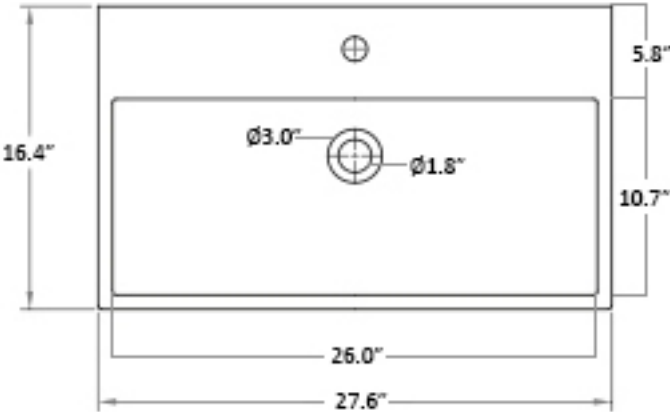

**Collection |**  
Quattro

**Model |**  
Quattro 70

Dimensions Metric

*1 inch = 2.54 cm*

*1 inch = 25.4 mm*

1051 Lea Drive - Collegeville, PA 19426  
Tel. 215 513 9400 - Fax 610 831 0215

[www.ws bathcollections.com](http://www.ws bathcollections.com) - [info@ws bathcollections.com](mailto:info@ws bathcollections.com)

\* WS Bath Collections reserves the right to revise dimensions or information on this sheet without notice

<p><b>Collection  </b> Quattro</p>	<p><b>Model  </b> Quattro 70</p>	<p>Dimensions Metric <i>1 inch = 2.54 cm</i> <i>1 inch = 25.4 mm</i></p>	<p> 1051 Lea Drive - Collegeville, PA 19426 Tel. 215 513 9400 - Fax 610 831 0215 <a href="http://www.ws bathcollections.com">www.ws bathcollections.com</a> - <a href="mailto:info@ws bathcollections.com">info@ws bathcollections.com</a></p>
--	--------------------------------------	--	---