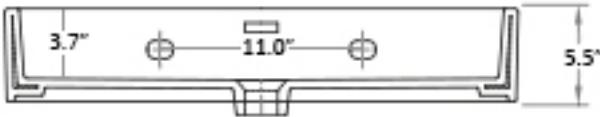

**Collection |**  
Quattro

**Model |**  
Quattro 70

Dimensions Metric

*1 inch = 2.54 cm*

*1 inch = 25.4 mm*

1051 Lea Drive - Collegeville, PA 19426  
Tel. 215 513 9400 - Fax 610 831 0215

[www.ws bathcollections.com](http://www.ws bathcollections.com) - [info@ws bathcollections.com](mailto:info@ws bathcollections.com)

\* WS Bath Collections reserves the right to revise dimensions or information on this sheet without notice

<p><b>Collection  </b> Quattro</p>	<p><b>Model  </b> Quattro 70</p>	<p>Dimensions Metric <i>1 inch = 2.54 cm</i> <i>1 inch = 25.4 mm</i></p>	<p> 1051 Lea Drive - Collegeville, PA 19426 Tel. 215 513 9400 - Fax 610 831 0215 <a href="http://www.ws bathcollections.com">www.ws bathcollections.com</a> - <a href="mailto:info@ws bathcollections.com">info@ws bathcollections.com</a></p>
--	--------------------------------------	--	---