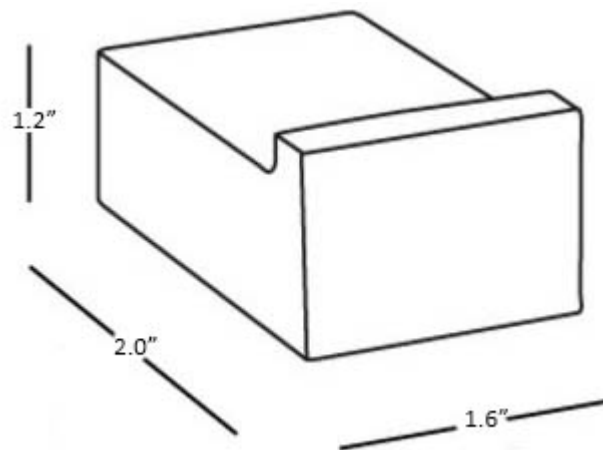

Finishes

<p>Collection New Europe</p>	<p>Model New Europe A49200</p>	<p>Dimensions Metric <i>1 inch = 2.54 cm</i> <i>1 inch = 25.4 mm</i></p>	 <p>1051 Lea Drive - Collegeville, PA 19426 Tel. 215 513 9400 - Fax 610 831 0215 www.ws bathcollections.com - info@ws bathcollectins.com</p>
-----------------------------------------	---------------------------------------------	------------------------------------------------------------------------------------	-----------------------------------------------------------------------------------------------------------------------------------------------------------------------------------------------------------------------------------------------------------------------------------------------------------------------------------------------------

Product Specs Sheets

TECHNOLOGIES

click

Collection
Pgy "Gwtqr g

Model |
New Europe A49200

Dimensions Metric
1 inch = 2.54 cm
1 inch = 25.4 mm

WS[®]
BATH
COLLECTIONS

1051 Lea Drive - Collegeville, PA 19426
Tel. 215 513 9400 - Fax 610 831 0215
www.ws bathcollections.com - info@ws bathcollections.com