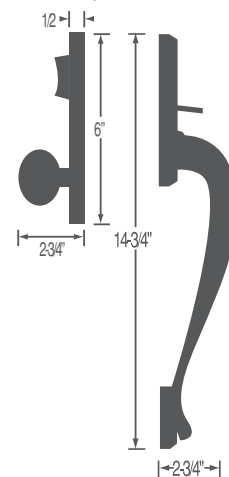

1844 U.L. Door Handle (1 piece interior)

U.L. DEADBOLTS

871 Single Cylinder

U.L. Single Cylinder

U.L. NON-CYLINDER DEADBOLTS

867 Non-Cylinder
868 Non-Cylinder w/Outside Plate

U.L. Non-Cylinder

HUDSON (G) KNOB

800 Passage (Hall & Closet)
810 Privacy (Bed & Bath)
840 Keylock (Keyed Entry)

Hudson

SALEM (S) KNOB

800 Passage (Hall & Closet)
810 Privacy (Bed & Bath)
840 Keylock (Keyed Entry)

Salem

TULIP (T) KNOB

800 Passage (Hall & Closet)
810 Privacy (Bed & Bath)
840 Keylock (Keyed Entry)

Tulip

NEWPORT (X) NON-HANDED LEVERSETS

800 Passage (Hall & Closet)
810 Privacy (Bed & Bath)
840 Keylock (Keyed Entry)

Newport

CENTURY (C) NON-HANDED LEVERSETS

800 Passage (Hall & Closet)
810 Privacy (Bed & Bath)
840 Keylock (Keyed Entry)

Century

SOMERSET (V) NON-HANDED LEVERSETS

800 Passage (Hall & Closet)
810 Privacy (Bed & Bath)
840 Keylock (Keyed Entry)

Somerset

BRISTOL (W) NON-HANDED LEVERSETS

800 Passage (Hall & Closet)
810 Privacy (Bed & Bath)
840 Keylock (Keyed Entry)

Bristol