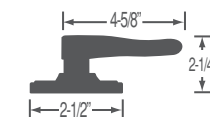

CALAIS™ (K) HANDED LEVERSETS

(specify Right or Left when ordering)

- R/L 600 Passage (Hall & Closet)
- R/L 605 Dummy Knob
- R/L 610 Privacy (Bed & Bath)
- R/L 640 Keylock (Knob x Lever)
- R/L 640 Keylock (Lever x Lever)