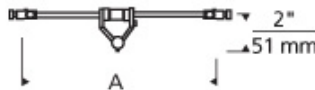

WEIGHT

0.1-0.15lb / 0.05-0.07kg

ORDERING INFORMATION

700KPIV	CABLE SEPARATION	FINISH
01	1.00000	C CHROME
02	2.00000	S SATIN NICKEL
03	3.50000	
05	5.50000	
08	8.00000	

TECH LIGHTING®

7400 Linder Avenue T 847.410.4400
 Skokie, Illinois 60077 F 847.410.4500