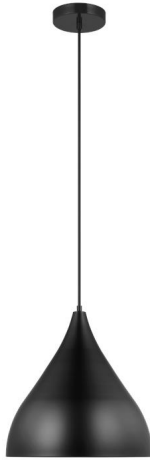

## 6645301-112: Medium Pendant

**Collection:** Oden

**UPC #:** 785652123771

**Finish:** Midnight Black (112)

### Dimensions:

**Diameter:** 14"      **Overall Height:** 152"  
**Width:** 14"      **Wire:** 144" (color/Black)  
**Height:** 14"      **Mounting Proc.:** Screw(s)  
**Weight:** 3.9 lbs.      **Connection:** Mounted To Box

### Material List:

1 Body - Steel - Midnight Black  
 1 Fabric Cord - Fabric - Black

### Shade / Glass / Diffuser Details:

Part	Material	Finish	Quantity	Item Number	Length	Width	Height	Diameter	Fitter Diameter	Shade Top Length	Shade Top Width	Shade Top Diameter
Shade	Steel	Midnight Black	1				14	14				