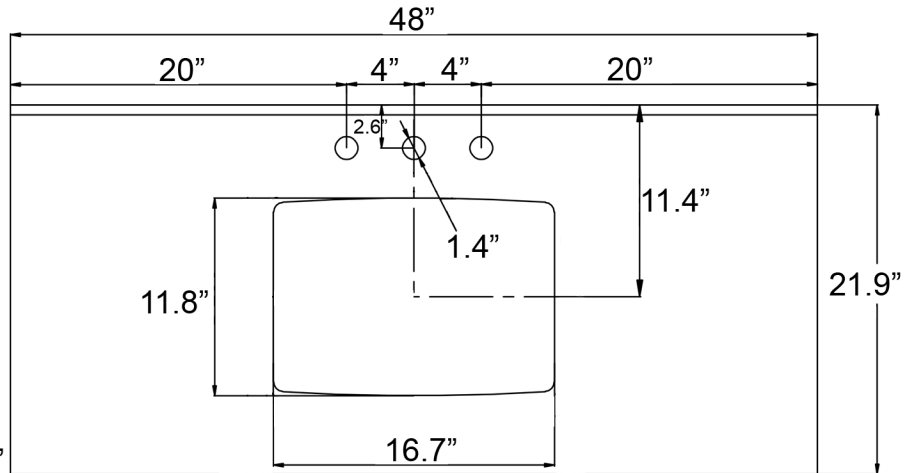

ES-32048 Specification

VIRTU USA

www.VirtuUSA.com

(714) 892-6800

Backsplash

Counter top

Mirror

45.3"