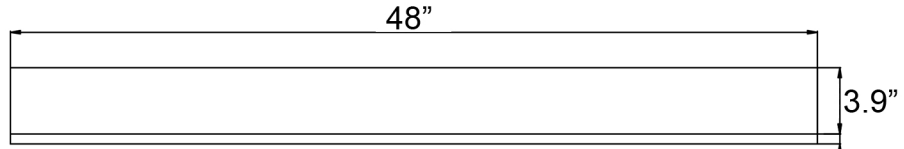

ES-32048 Specification

VIRTU USA

www.VirtuUSA.com

(714) 892-6800

Backsplash

Counter top

Mirror

45.3"