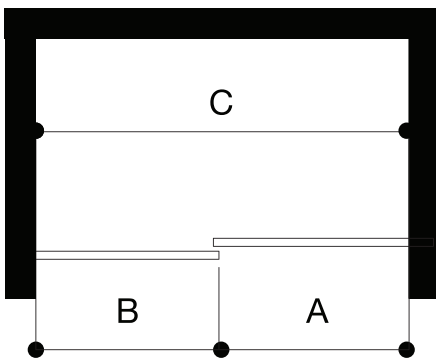

ANSI Z97.1 et 16 CFR 1201 - Verre certifié
Toutes les portes de douche VIGO bénéficient d'une garantie de qualité limitée à vie.

Dimensions / Dimensiones / Dimensions

| Model / Modelo / Modèle | A Door / Puerta / Porte | B Fixed Panel / Panel fijo / Panneau fixe | C Adjustable Width / Dimensión ajustable / Réglable largeur | Height / Altura / Hauteur | Door opening width / Ancho de apertura de puerta / Largeur d'ouverture de la porte |
|-------------------------|----------------------------|---|---|---------------------------|--|
| VG6041XX4874 | 25 5/8" x 73 3/4" | 23 5/8" x 74" | 44" - 58" | 74" | 19 1/2" |
| VG6041XX5274 | 27 3/4" x 73 1/2" | 24 5/8" x 74" | 48" - 52" | 74" | 21 1/2" |
| VG6041XX5674 | 29 3/4" x 73 1/2" | 26 5/8" x 74" | 52" - 56" | 74" | 23 1/2" |
| VG6041XX6074 | 31 1/2" x 73 3/4" | 29 5/8" x 74" | 56" - 60" | 74" | 25 1/2" |
| VG6041XX6066 | 31 5/8" x 65 1/2" | 29 5/8" x 66" | 56" - 60" | 66" | 25 1/2" |
| VG6041XX6474 | 33 5/8" x 73 1/2" | 30 3/4" x 74" | 60" - 64" | 74" | 27 1/2" |
| VG6041XX6874 | 35 5/8" x 73 1/2" | 32 3/4" x 74" | 64" - 68" | 74" | 29 1/2" |
| VG6041XX7274 | 37 1/2" x 73 3/4" | 35 5/8" x 74" | 68" - 72" | 74" | 31 1/2" |