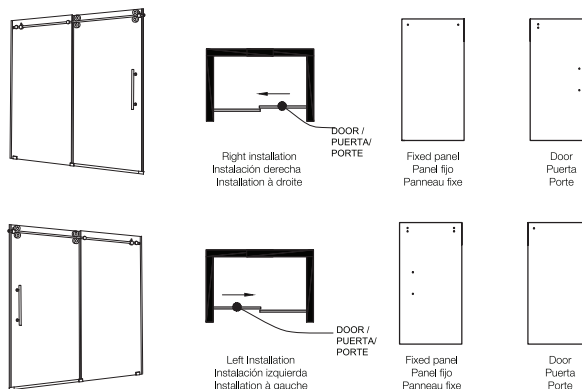

**Left - Right Installation / Izquierda - Instalación derecha /
Installation de gauche à droite**

NOTE / NOTA / REMARQUE

VIGO reserves the right to modify/update all hardware and glass components based on bettering the product for the end user's experience. If you have any questions contact VIGO Tech Support at 1-866-591-7792.

"VIGO se reserva el derecho de modificar/actualizar todos los componentes de metal y vidrio con la finalidad de mejorar el producto para la experiencia del usuario final. Si tiene alguna pregunta, comuníquese con el Servicio Técnico de Productos VIGO al 1-866-591-7792

"VIGO se réserve le droit de modifier/mettre à jour tout le matériel et les composants en verre avec l'objectif d'améliorer le produit pour l'expérience de l'utilisateur final. Si vous avez des questions, veuillez contacter le support technique VIGO en appelant 1-866-591-7792.