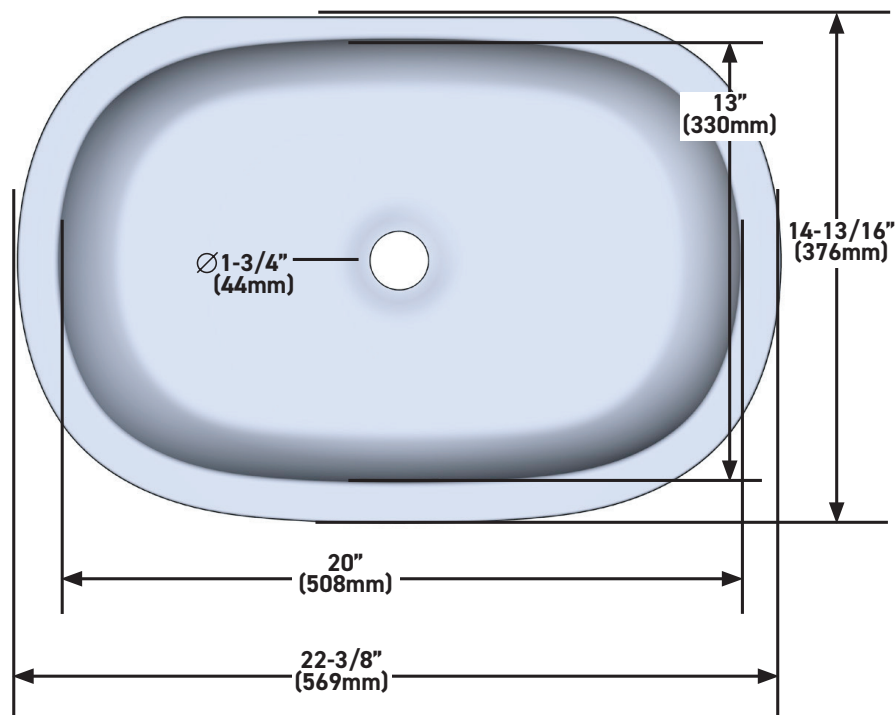

Barcelona

Fregadero bajo encimera ovalado Barcelona 22" x 15"

MODELOS: UB-BAR-56

For warranty or additional information, contact:

U.S.A.
houseofrohl.com/support
 1-800-777-9762

QUEBEC / MARITIMES / WESTERN CANADA
 QUÉBEC / MARITIMES / OUEST CANADIEN
 QUEBEC / MARITIMOS / CANADA OCCIDENTAL
houseofrohl.ca/support
 1-866-473-8442