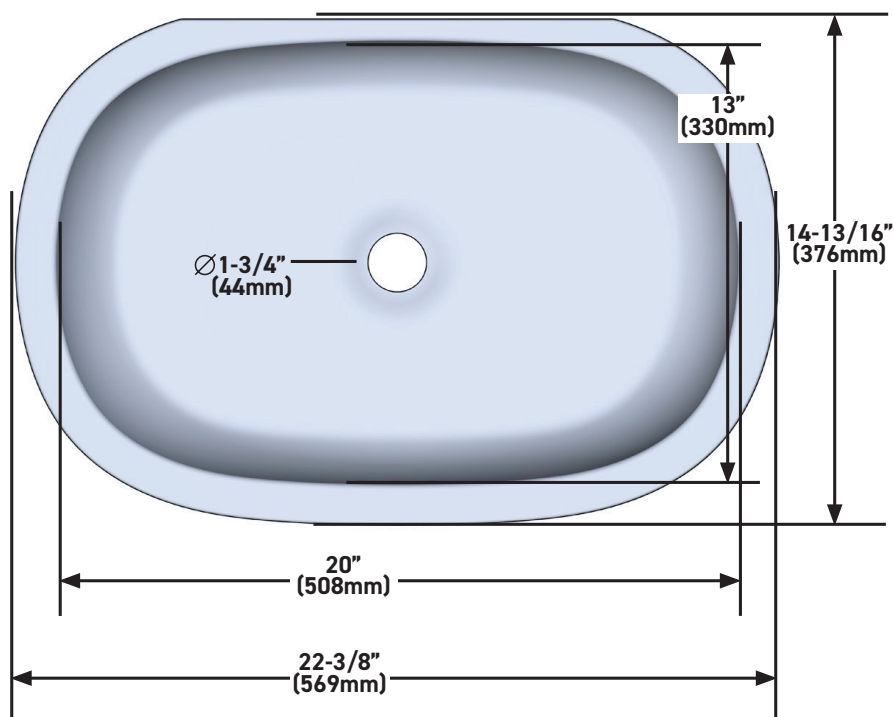

Barcelona

Lavabo ovale sous comptoir Barcelona 22" x 15"

MODÈLES: UB-BAR-56

For warranty or additional information, contact:

U.S.A.
houseofrohl.com/support
1-800-777-9762

QUEBEC / MARITIMES / WESTERN CANADA
QUÉBEC / MARITIMES / OUEST CANADIEN
QUEBEC / MARITIMOS / CANADA OCCIDENTAL
houseofrohl.ca/support
1-866-473-8442