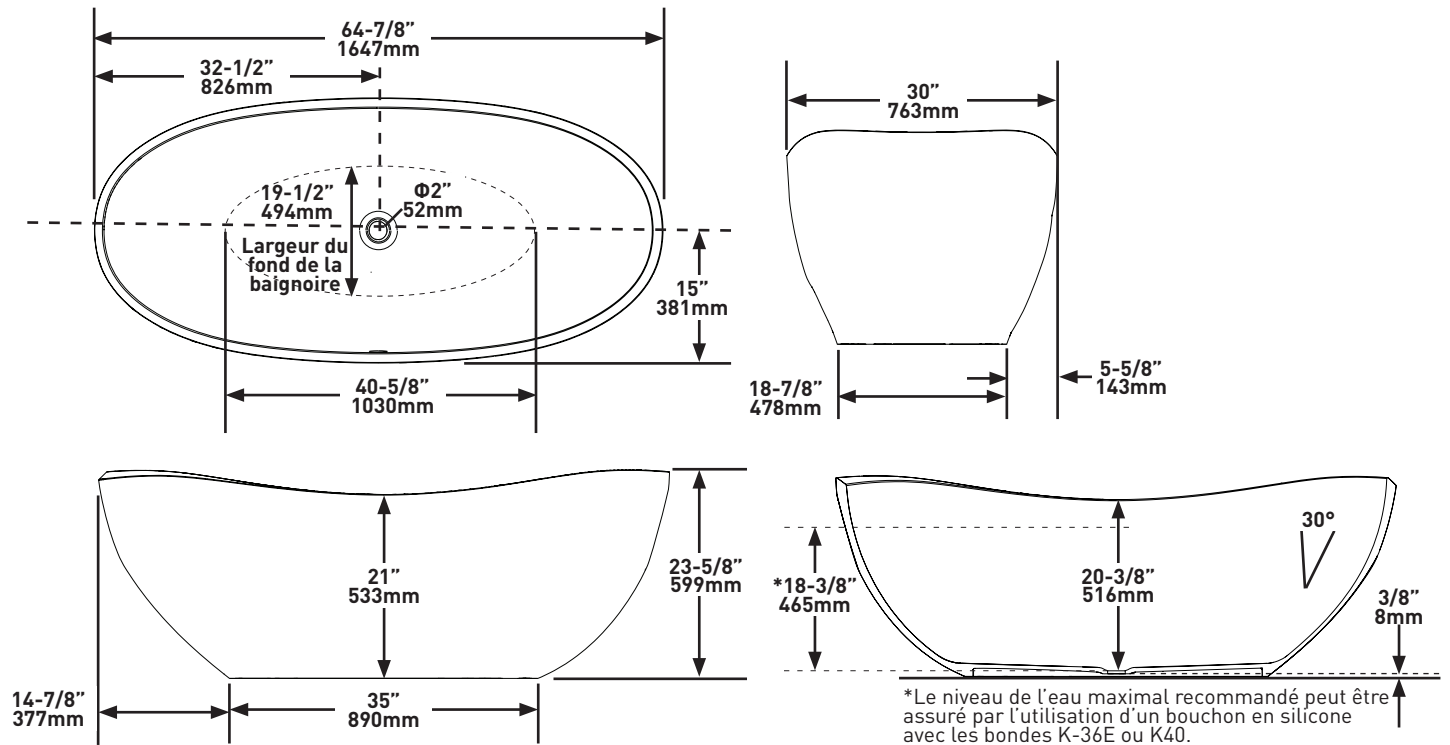

SPECIFICATIONS

SHAPE

- Oval

SIZE

- Length: 64-7/8" (1647 mm), Width: 30" (763 mm), Height: 23-5/8" (599 mm)

MATERIAL

- Volcanic Limestone

DRAIN HOLE

ONTARIO
houseofrohl.ca/support
 1-800-287-5354

SPÉCIFICATIONS

FORME

- Ovale

DIMENSIONS

- Longueur : 64-7/8 po (1647 mm), Largeur : 30 po (763 mm), Hauteur : 23-5/8 po (599 mm)

MATÉRIAU

- Pierre calcaire volcanique blanche

SEROS^{MC}

Baignoire de détente autoportante de 65 po x 30 po, sans ouverture de trop-plein

MODÈLES : SE1-N-SW-NO, SE1M-N-SM-NO

For warranty or additional information, contact:

U.S.A.
houseofrohl.com/support
 1-800-777-9762

FORMA

- Ovalado

TAMAÑO

- Largo: 64-7/8" (1647 mm), Ancho: 30" (763mm), Altura: 23-5/8" (599 mm)

MATERIAL

- Piedra caliza volcánica

PESO

- Centrado