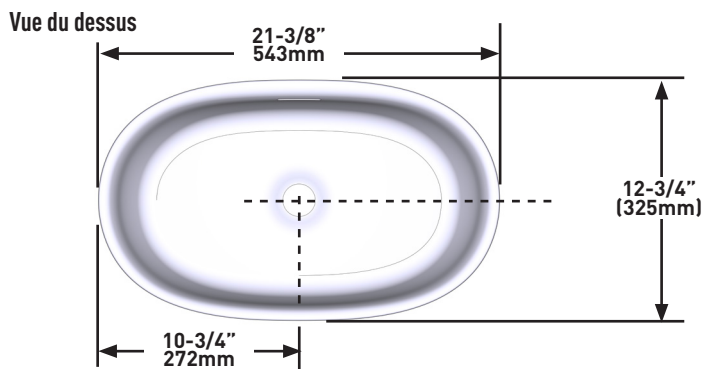

OUTER FORM

- Oval

SIZE

- Height: 173mm (6-3/4"), Length: 543mm (21-3/8"), Width: 325mm, 12-3/4"

MATERIAL

- Volcanic Limestone

DRAIN HOLE

- Centered

FORME EXTÉRIEURE

- Ovale

DIMENSIONS

- Hauteur : 173 mm (6-3/4 po), Longueur : 543 mm (21-3/8 po), Largeur : 325mm, 12-3/4 po)

MATÉRIAU

- Pierre calcaire volcanique blanche

ORIFICE D'ÉVACUATION

- Centré

SPÉCIFICATIONS

LUSSARI^{MC} 55

Lavabo-vasque ovale

MODÈLES : VB-LUS-55-IO, VB-LUS55M-SM-IO

REMARQUE : Comprend un trop-plein interne.

For warranty or additional information, contact:

US Customers

U.S.A.
houseofrohl.com/support
1-800-777-9762

FORMA EXTERIOR

- Ovalado

TAMAÑO

- Altura: 6-3/4" (173mm), Largo: 21-3/8" (543mm), Ancho: 12-3/4" (325mm)

MATERIAL

- Piedra caliza volcánica

AGUJERO DEL DESAGÜE

- Centrado