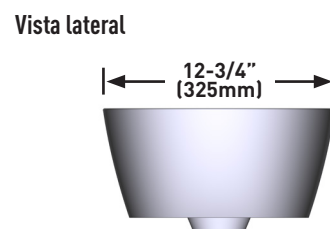

FORME EXTÉRIEURE

- Ovale

DIMENSIONS

- Hauteur : 173 mm (6-3/4 po), Longueur : 543 mm (21-3/8 po), Largeur : 325mm, 12-3/4 po)

MATÉRIAU

- Pierre calcaire volcanique blanche

ORIFICE D'ÉVACUATION

- Centré

FORMA EXTERIOR

- Ovalado

TAMAÑO

- Altura: 6-3/4" (173mm), Largo: 21-3/8" (543mm), Ancho: 12-3/4" (325mm)

MATERIAL

- Piedra caliza volcánica

AGUJERO DEL DESAGÜE

- Centrado

PESO

- 13.34 lb (6.05 kg)

CAPACIDAD

- 2.64 galones (10 litros)

TIPO DE INSTALACIÓN

- Lavabo sobrepuesto

ACABADO

- Blanco Brillante, Blanco Mate, Colores RAL opcionales disponibles

ESPECIFICACIONES

LUSSARI™ 55

Lavabo sobrepuesto ovalado

MODELOS: VB-LUS-55-IO, VB-LUS55M-SM-IO

NOTA: Incluye un rebosadero interno.

For warranty or additional information, contact:

US Customers

U.S.A.
houseofrohl.com/support
1-800-777-9762