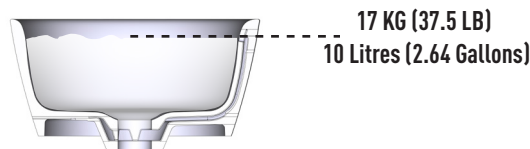

For warranty or additional information, contact:

US Customers

U.S.A.
houseofrohl.com/support
1-800-777-9762

QUEBEC / MARITIMES / WESTERN CANADA
QUÉBEC / MARITIMES / OUEST CANADIEN
QUEBEC / MARITIMOS / CANADA OCCIDENTAL
houseofrohl.ca/support
1-866-473-8442

Canadian Customers

ONTARIO
houseofrohl.ca/support
1-800-287-5354