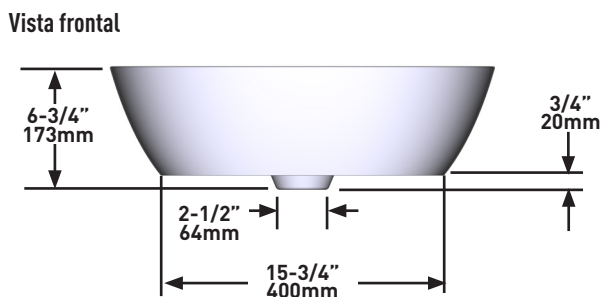

FORME EXTÉRIEURE

- Ovale

DIMENSIONS

- Hauteur : 173 mm (6-3/4 po), Longueur : 543 mm (21-3/8 po), Largeur : 325mm, 12-3/4 po)

MATÉRIAU

- Pierre calcaire volcanique blanche

ORIFICE D'ÉVACUATION

- Centré

FORMA EXTERIOR

- Ovalado

TAMAÑO

- Altura: 6-3/4" (173mm), Largo: 21-3/8" (543mm), Ancho: 12-3/4" (325mm)

MATERIAL

- Piedra caliza volcánica

AGUJERO DEL DESAGÜE

- Centrado

ESPECIFICACIONES

LUSSARI™ 55

Lavabo sobrepuesto ovalado

MODELOS: VB-LUS-55-IO, VB-LUS55M-SM-IO

NOTA: Incluye un rebosadero interno.

For warranty or additional information, contact:

US Customers

U.S.A.
houseofrohl.com/support
1-800-777-9762