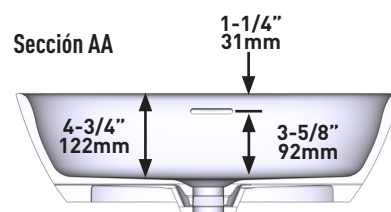

FORME EXTÉRIEURE

- Ovale

DIMENSIONS

- Hauteur : 173 mm (6-3/4 po), Longueur : 543 mm (21-3/8 po), Largeur : 325mm, 12-3/4 po)

MATÉRIAU

- Pierre calcaire volcanique blanche

ORIFICE D'ÉVACUATION

- Centré

FORMA EXTERIOR

- Ovalado

TAMAÑO

- Altura: 6-3/4" (173mm), Largo: 21-3/8" (543mm), Ancho: 12-3/4" (325mm)

MATERIAL

- Piedra caliza volcánica

AGUJERO DEL DESAGÜE

- Centrado

PESO

- 13.34 lb (6.05 kg)

CAPACIDAD

- 2.64 galones (10 litros)

TIPO DE INSTALACIÓN

- Lavabo sobrepuesto

ACABADO

- Blanco Brillante, Blanco Mate, Colores RAL opcionales disponibles

ESPECIFICACIONES

LUSSARI™ 55

Lavabo sobrepuesto ovalado

MODELOS: VB-LUS-55-IO, VB-LUS55M-SM-IO

NOTA: Incluye un rebosadero interno.

For warranty or additional information, contact:

US Customers

U.S.A.
houseofrohl.com/support
1-800-777-9762