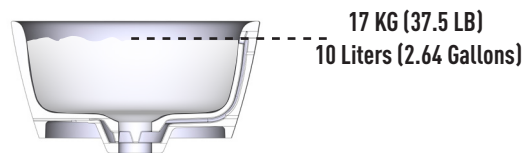

For warranty or additional information, contact:

US Customers

U.S.A.
houseofrohl.com/support
1-800-777-9762

Canadian Customers

QUEBEC / MARITIMES / WESTERN CANADA
QUÉBEC / MARITIMES / OUEST CANADIEN
QUEBEC / MARITIMOS / CANADA OCCIDENTAL
houseofrohl.ca/support
1-866-473-8442

ONTARIO
houseofrohl.ca/support
1-800-287-5354