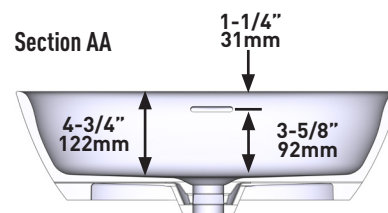

FORME EXTÉRIEURE

- Ovale

DIMENSIONS

- Hauteur : 173 mm (6-3/4 po), Longueur : 543 mm (21-3/8 po), Largeur : 325mm, 12-3/4 po)

MATÉRIAU

- Pierre calcaire volcanique blanche

ORIFICE D'ÉVACUATION

- Centré

POIDS

- 6.05 kg, (13.34 lbs)

CAPACITÉ

- 10 litres (2.64 gallons)

TYPE D'INSTALLATION

- Lavabo-vasque autonome

FINIS

- Blanc luisant, Blanc mat, Couleurs RAL optionnelles disponibles

SPÉCIFICATIONS

LUSSARI^{MC} 55

Lavabo-vasque ovale

MODÈLES : VB-LUS-55-IO, VB-LUS55M-SM-IO

REMARQUE : Comprend un trop-plein interne.

For warranty or additional information, contact:

US Customers

U.S.A.
houseofrohl.com/support
1-800-777-9762

FORMA EXTERIOR

- Ovalado

TAMAÑO

- Altura: 6-3/4" (173mm), Largo: 21-3/8" (543mm), Ancho: 12-3/4" (325mm)

MATERIAL

- Piedra caliza volcánica

AGUJERO DEL DESAGÜE

- Centrado