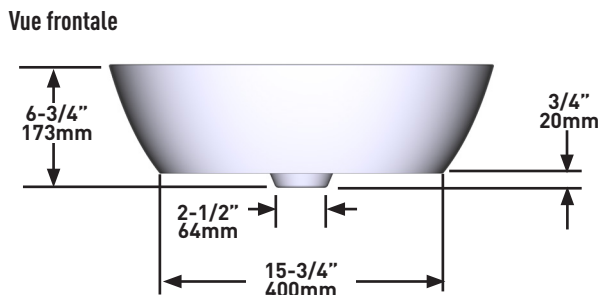

FORME EXTÉRIEURE

- Ovale

DIMENSIONS

- Hauteur : 173 mm (6-3/4 po), Longueur : 543 mm (21-3/8 po), Largeur : 325mm, 12-3/4 po)

MATÉRIAU

- Pierre calcaire volcanique blanche

ORIFICE D'ÉVACUATION

- Centré

SPÉCIFICATIONS

LUSSARI^{MC} 55

Lavabo-vasque ovale

MODÈLES : VB-LUS-55-IO, VB-LUS55M-SM-IO

REMARQUE : Comprend un trop-plein interne.

For warranty or additional information, contact:

US Customers

U.S.A.
houseofrohl.com/support
1-800-777-9762

FORMA EXTERIOR

- Ovalado

TAMAÑO

- Altura: 6-3/4" (173mm), Largo: 21-3/8" (543mm), Ancho: 12-3/4" (325mm)

MATERIAL

- Piedra caliza volcánica

AGUJERO DEL DESAGÜE

- Centrado