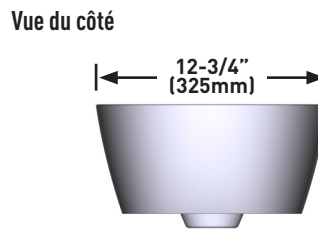

FORME EXTÉRIEURE

- Ovale

DIMENSIONS

- Hauteur : 173 mm (6-3/4 po), Longueur : 543 mm (21-3/8 po), Largeur : 325mm, 12-3/4 po)

MATÉRIAU

- Pierre calcaire volcanique blanche

ORIFICE D'ÉVACUATION

- Centré

POIDS

- 6.05 kg, (13.34 lbs)

CAPACITÉ

- 10 litres (2.64 gallons)

TYPE D'INSTALLATION

- Lavabo-vasque autonome

FINIS

- Blanc luisant, Blanc mat, Couleurs RAL optionnelles disponibles

SPÉCIFICATIONS

LUSSARI^{MC} 55

Lavabo-vasque ovale

MODÈLES : VB-LUS-55-IO, VB-LUS55M-SM-IO

REMARQUE : Comprend un trop-plein interne.

For warranty or additional information, contact:

US Customers

U.S.A.
houseofrohl.com/support
1-800-777-9762

FORMA EXTERIOR

- Ovalado

TAMAÑO

- Altura: 6-3/4" (173mm), Largo: 21-3/8" (543mm), Ancho: 12-3/4" (325mm)

MATERIAL

- Piedra caliza volcánica

AGUJERO DEL DESAGÜE

- Centrado