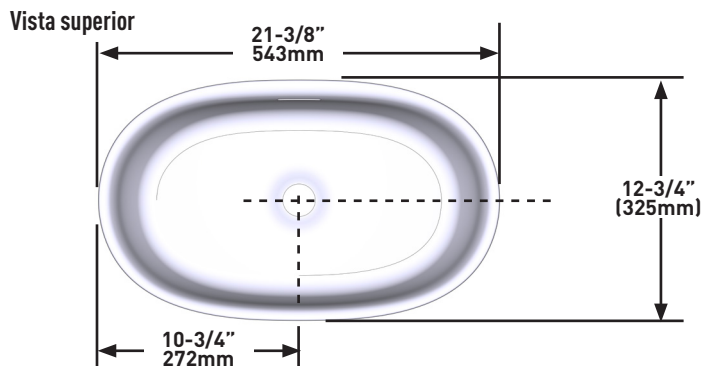

OUTER FORM

- Oval

SIZE

- Height: 173mm (6-3/4"), Length: 543mm (21-3/8"), Width: 325mm, 12-3/4"

MATERIAL

- Volcanic Limestone

DRAIN HOLE

- Centered

FORME EXTÉRIEURE

- Ovale

DIMENSIONS

- Hauteur : 173 mm (6-3/4 po), Longueur : 543 mm (21-3/8 po), Largeur : 325mm, 12-3/4 po)

MATÉRIAU

- Pierre calcaire volcanique blanche

ORIFICE D'ÉVACUATION

- Centré

FORMA EXTERIOR

- Ovalado

TAMAÑO

- Altura: 6-3/4" (173mm), Largo: 21-3/8" (543mm), Ancho: 12-3/4" (325mm)

MATERIAL

- Piedra caliza volcánica

AGUJERO DEL DESAGÜE

- Centrado

ESPECIFICACIONES

LUSSARI™ 55

Lavabo sobrepuesto ovalado

MODELOS: VB-LUS-55-IO, VB-LUS55M-SM-IO

NOTA: Incluye un rebosadero interno.

For warranty or additional information, contact:

US Customers

U.S.A.
houseofrohl.com/support
1-800-777-9762