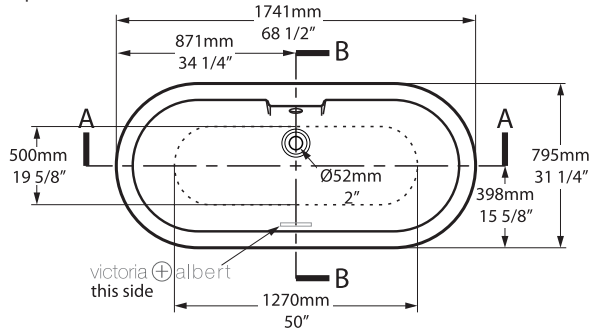

York Freestanding Bathtub With Pedestal Base

YOR-N-SW-OF + YOR-B-SW

Top view

Front view

Section BB

Side view

Rim detail

Section AA

Faucet holes can be drilled by installer
Les trous de robinetterie peuvent être percés par l'installateur
Pueden ser perforados por el instalador

- 749 72 US gal
- 467 38 1/4 US gal
- 148 0 US gal

BV-2.1_0069

Recommended drain: K-50-xx

Drain Void: Features a void space underneath the bathtub for drain plumbing.

US Customers

U.S.A.
HOUSEOFROHL.COM
1-800-777-9762

Canadian Customers

QUEBEC / MARITIMES / WESTERN CANADA
QUÉBEC / MARITIMES / QUÉST CANADIEN
QUEBEC / MARITIMOS / CANADA OCCIDENTAL
HOUSEOFROHL.CA
1-866-473-8442