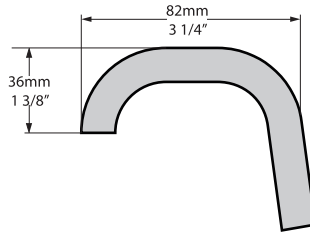

York Freestanding Bathtub With Pedestal Base

YOR-N-SW-OF + YOR-B-SW

Top view

Front view

Section BB

Side view

Rim detail

Section AA

Faucet holes can be drilled by installer
Les trous de robinetterie peuvent être percés par l'installateur
Pueden ser perforados por el instalador

- 749 72 US gal
- 467 38 1/4 US gal
- 148 0 US gal

BV-2.1_0069