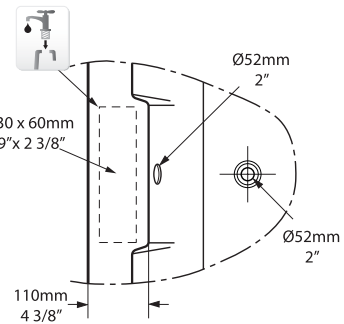

York Freestanding Bathtub With Pedestal Base

YOR-N-SW-OF + YOR-B-SW

Top view

Front view

Section BB

Side view

Rim detail

Section AA

Faucet holes can be drilled by installer
Les trous de robinetterie peuvent être percés par l'installateur
Pueden ser perforados por el instalador

- 749 72 US gal
- 467 38 1/4 US gal
- 148 0 US gal

BV-2.1_0069

Recommended drain: K-50-xx

Drain Void: Features a void space underneath the bathtub for drain plumbing.

US Customers

U.S.A.
HOUSEOFROHL.COM
1-800-777-9762

Canadian Customers

QUEBEC / MARITIMES / WESTERN CANADA
QUÉBEC / MARITIMES / QUÉST CANADIEN
QUEBEC / MARITIMOS / CANADA OCCIDENTAL
HOUSEOFROHL.CA
1-866-473-8442