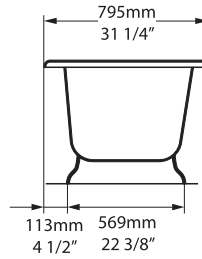

York Freestanding Bathtub With Pedestal Base

YOR-N-SW-OF + YOR-B-SW

Top view

Front view

Section BB

Side view

Rim detail

Section AA

Faucet holes can be drilled by installer
Les trous de robinetterie peuvent être percés par l'installateur
Pueden ser perforados por el instalador

- 749 72 US gal
- 467 38 1/4 US gal
- 148 0 US gal

BV-2.1_0069