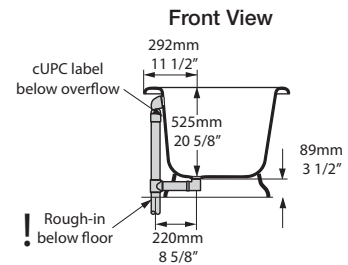

York Freestanding Bathtub With Pedestal Base

YOR-N-SW-OF + YOR-B-SW

Top view

Front view

Section BB

Side view

Rim detail

Section AA

Faucet holes can be drilled by installer
Les trous de robinetterie peuvent être percés par l'installateur
Pueden ser perforados por el instalador

- 749 72 US gal
- 467 38 1/4 US gal
- 148 0 US gal

BV-2.1_0069

Recommended drain: K-50-xx

Drain Void: Features a void space underneath the bathtub for drain plumbing.

US Customers

U.S.A.
HOUSEOFROHL.COM
1-800-777-9762

Canadian Customers

QUEBEC / MARITIMES / WESTERN CANADA
QUÉBEC / MARITIMES / QUÉST CANADIEN
QUEBEC / MARITIMOS / CANADA OCCIDENTAL
HOUSEOFROHL.CA
1-866-473-8442