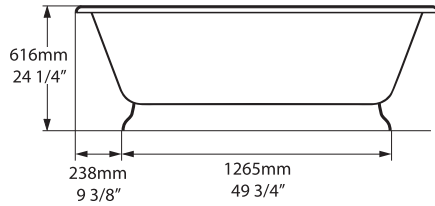

York Freestanding Bathtub With Pedestal Base

YOR-N-SW-OF + YOR-B-SW

Top view

Front view

Section BB

Side view

Rim detail

Section AA

Faucet holes can be drilled by installer
Les trous de robinetterie peuvent être percés par l'installateur
Pueden ser perforados por el instalador

- 749 72 US gal
- 467 38 1/4 US gal
- 148 0 US gal

BV-2.1_0069