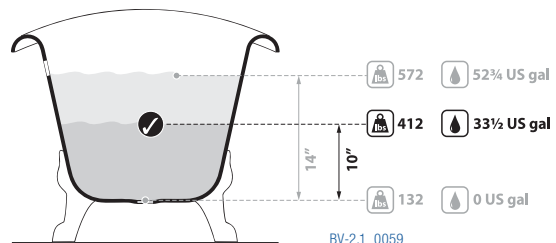

Recommended drain: K-50-xx

US Customers

U.S.A.
HOUSEOFROHL.COM
1-800-777-9762

QUEBEC / MARITIMES / WESTERN CANADA
QUÉBEC / MARITIMES / QUÉST CANADIEN
QUEBEC / MARITIMOS / CANADA OCCIDENTAL
HOUSEOFROHL.CA
1-866-473-8442

Canadian Customers

ONTARIO
HOUSEOFROHL.CA
1-800-287-5354