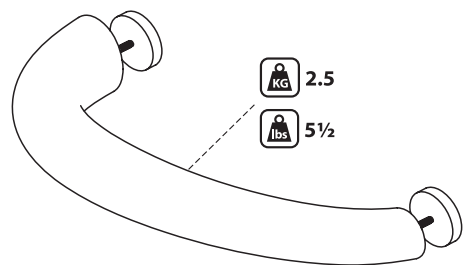

Handle Kit

K-HAN01-PC

Set of two handles
Lot de deux poignées
Conjunto de dos asas

● K-HAN01-PC Polished Chrome

*All measurements subject to +/-5% tolerance

5 year warranty on accessories
Garantie de 5 ans sur les accessoires
5 años de garantía en accesorios