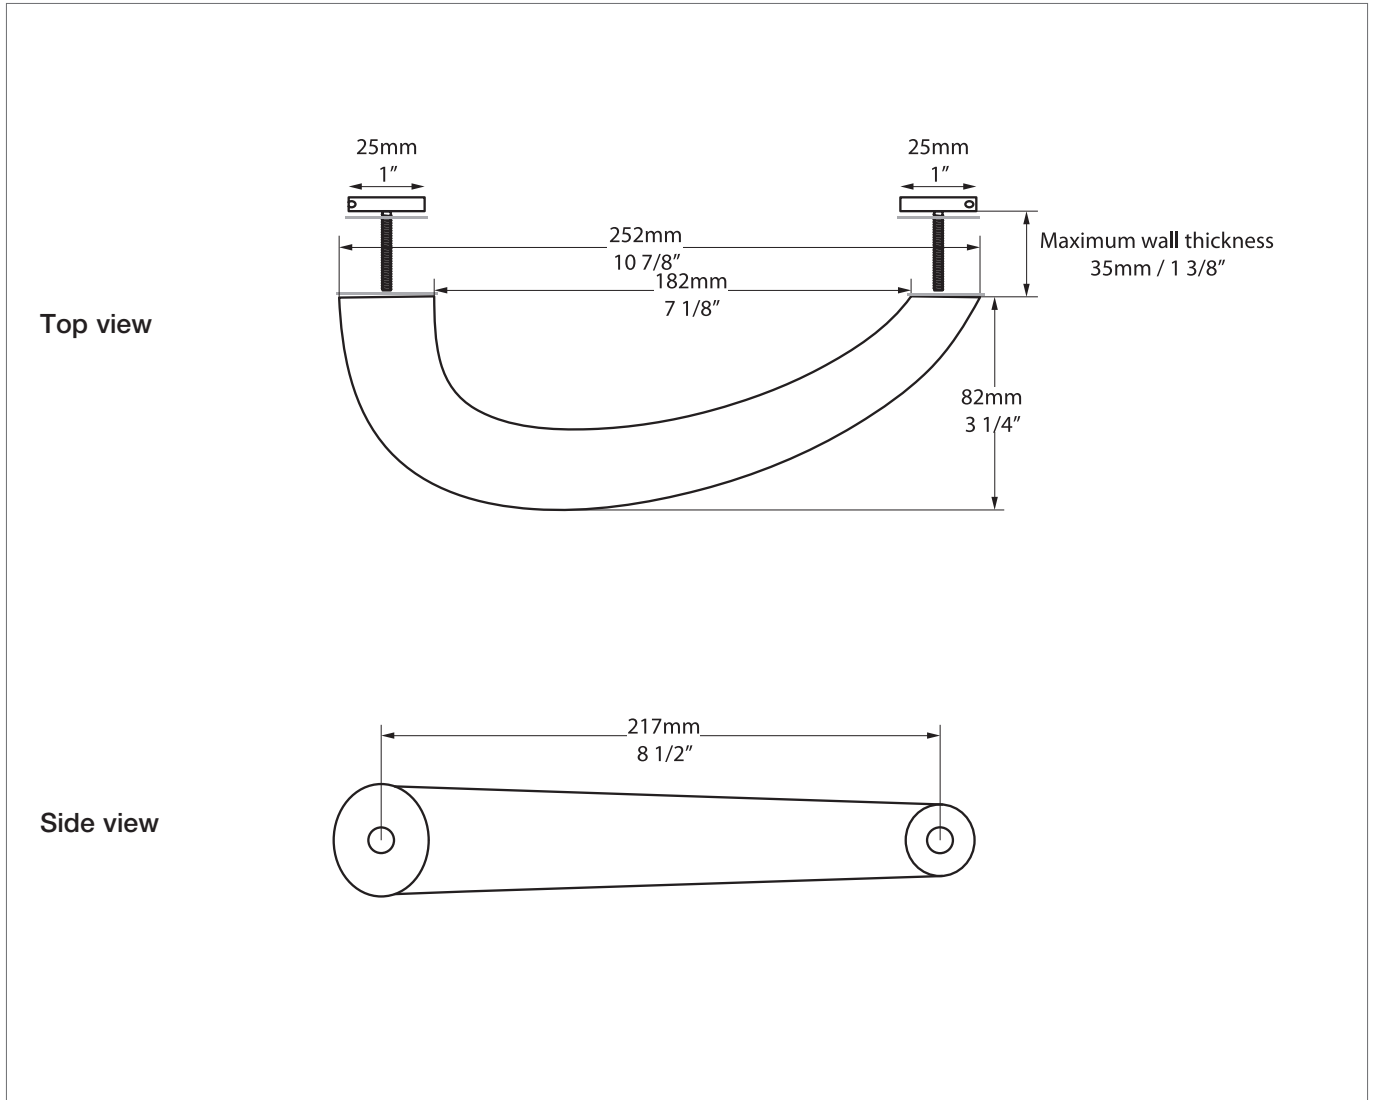

Handle Kit

K-HAN01-PC

Set of two handles
Lot de deux poignées
Conjunto de dos asas

● K-HAN01-PC Polished Chrome

*All measurements subject to +/-5% tolerance

5 year warranty on accessories
Garantie de 5 ans sur les accessoires
5 años de garantía en accesorios