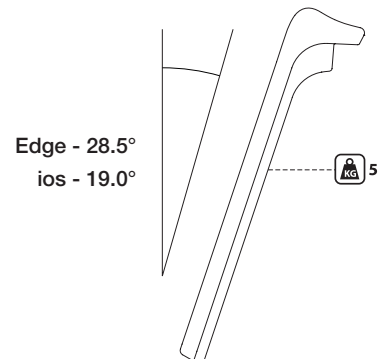

Luxury Backrest

BR-SIT-GR / BR-SIT-AN

Dedicated design for the ios and Edge baths
 Dossier spécial pour baignoires ios et Edge
 Diseño especial para las bañeras ios e Edge

• All measurements subject to +/-5% tolerance