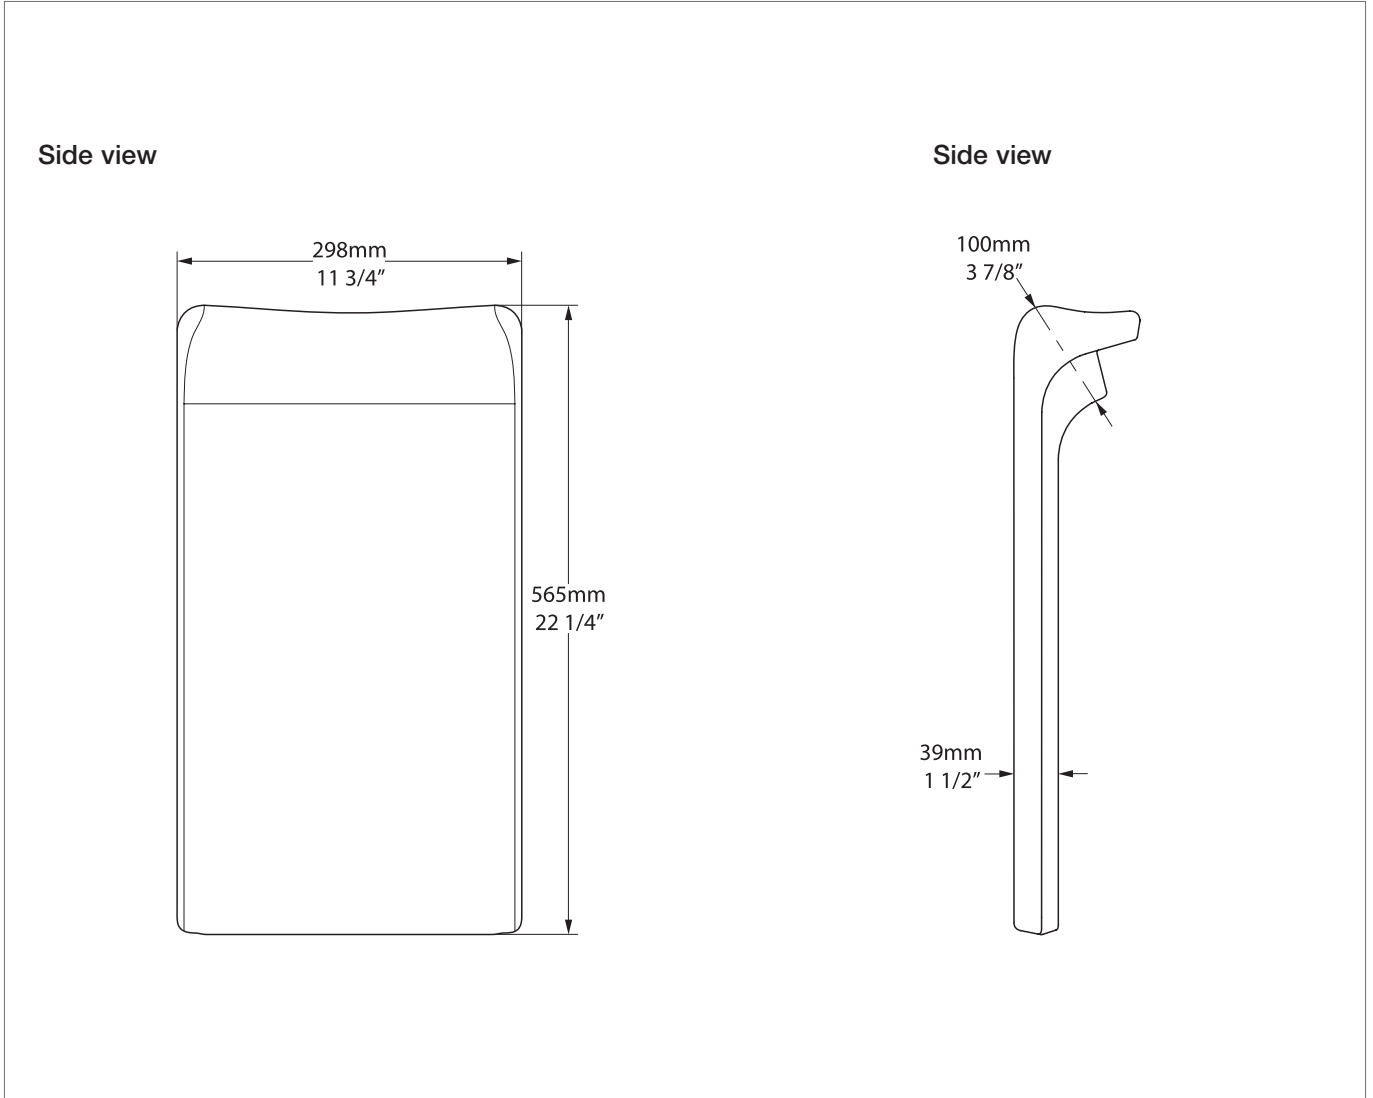

Luxury Backrest

BR-SIT-GR / BR-SIT-AN

Dedicated design for the ios and Edge baths
 Dossier spécial pour baignoires ios et Edge
 Diseño especial para las bañeras ios e Edge

• All measurements subject to +/-5% tolerance