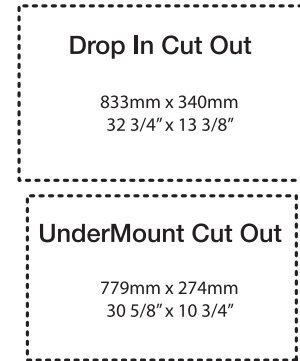

Rossendale 91 Undermount or Drop-in Sink

DU-ROS-91-IO

Top view

Can be undermounted or dropped in
Vasque à poser ou à semi-encastrer
Con posibilidad de instalarlo sobre la encimera o semiencastrado

Front view

Side view

Section AA

Features an internal overflow
Dispose d'un trop-plein interne
Incluye el rebosadero integrado

BV-2.1_0024

• All measurements subject to +/-5% tolerance
IO = internal overflow hole

25
years

5
years

5 year warranty on drains
Garantie de 5 ans sur les drains
Garantía de 5 años para los drenajes

Massachusetts Code: Approved
cUPC listing by IAPMO: File No. 6574

8
years