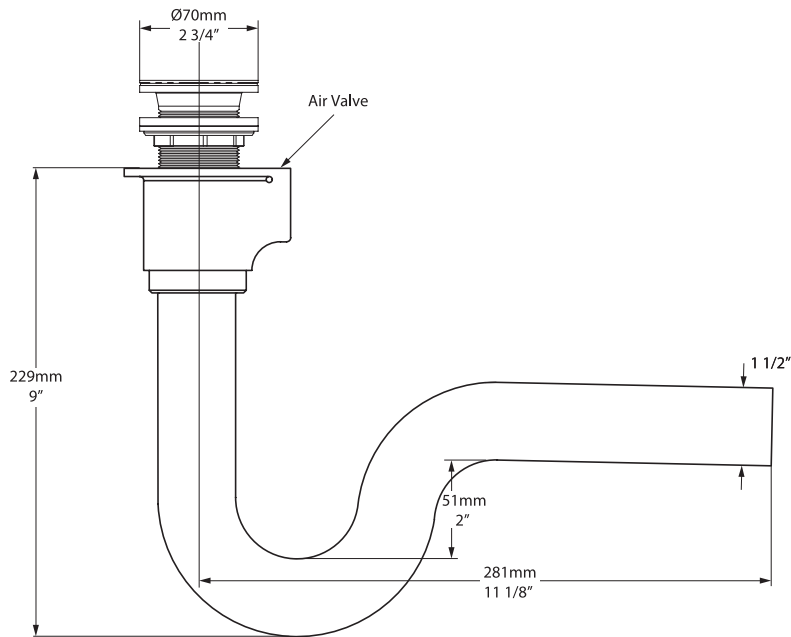

K40D / K40S K-40D-xx / K-40S-xx

K-40D-xx