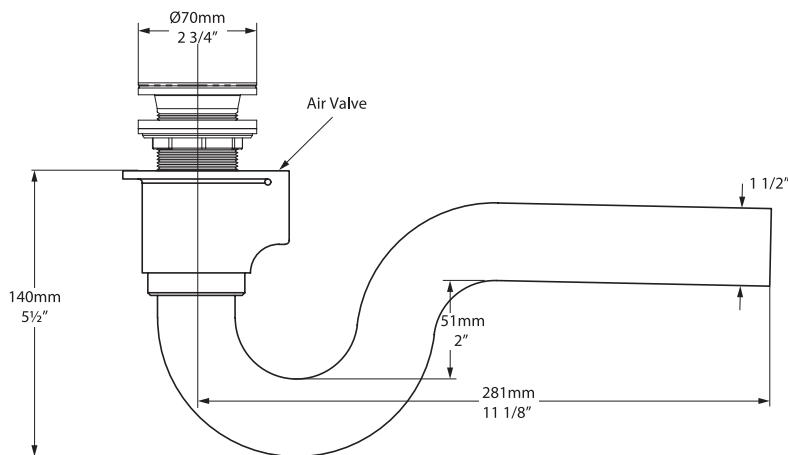

K-40S-xx

*All measurements subject to +/-5% tolerance