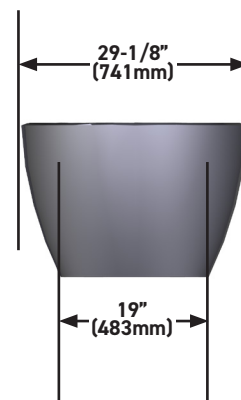

For warranty or additional information, contact:

US Customers

U.S.A.
houseofrohl.com/support
1-800-777-9762

QUEBEC / MARITIMES / WESTERN CANADA
QUÉBEC / MARITIMES / OUEST CANADIEN
QUEBEC / MARITIMOS / CANADA OCCIDENTAL
houseofrohl.ca/support
1-866-473-8442

Canadian Customers

ONTARIO
houseofrohl.ca/support
1-800-287-5354