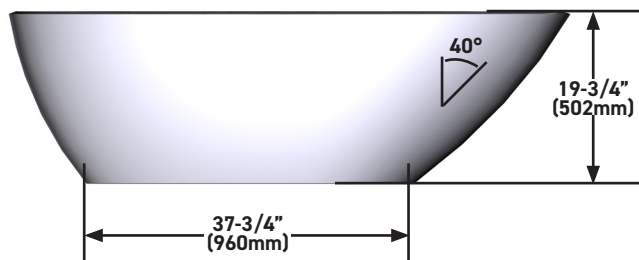

DESCRIPTION

- Easy clean high gloss finish
- Exterior can be painted, faux finished or stenciled

SIZE

- 65" (1,651mm) x 29" (737mm)

MATERIAL

- Made from naturally bright white Volcanic Limestone™, available in either gloss or matte finish

SPECIFICATIONS

Mozzano 65" x 29" Freestanding Bathtub

MODELS: MOZ-N-SW-OF (Overflow)
MOZ-N-SW-NO (No Overflow Hole)

For warranty or additional information, contact:

US Customers

U.S.A.
houseofrohl.com/support
1-800-777-9762

DESCRIPTION

- Fini très luisant facile à nettoyer
- La surface extérieure peut être peinte, recouverte d'un fini ou peinte au pochoir

TAILLE

- 65" (1,651mm) x 29" (737mm)

MATÉRIEL

- Fabriqué à partir de pierre calcaire volcanique blanche, naturellement brillante, offerte dans un fini luisant ou mat