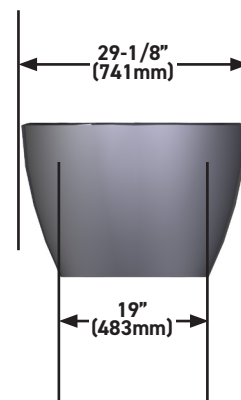

DESCRIPTION

- Easy clean high gloss finish
- Exterior can be painted, faux finished or stenciled

SIZE

- 65" (1,651mm) x 29" (737mm)

MATERIAL

- Made from naturally bright white Volcanic Limestone™, available in either gloss or matte finish

DRAIN HOLE

- 2"

WEIGHT

- 68.2kg

CAPACITY

- Ideal fill : 34 gallons
- Max capacity : 63 1/2 gallons

INSTALLATION TYPE

- Freestanding

SPECIFICATIONS

Mozzano 65" x 29" Freestanding Bathtub

MODELS: MOZ-N-SW-OF (Overflow)
MOZ-N-SW-NO (No Overflow Hole)

For warranty or additional information, contact:

US Customers

U.S.A.
houseofrohl.com/support
1-800-777-9762

DESCRIPTION

- Fini très luisant facile à nettoyer
- La surface extérieure peut être peinte, recouverte d'un fini ou peinte au pochoir

TAILLE

- 65" (1,651mm) x 29" (737mm)

MATÉRIEL

- Fabriqué à partir de pierre calcaire volcanique blanche, naturellement brillante, offerte dans un fini luisant ou mat