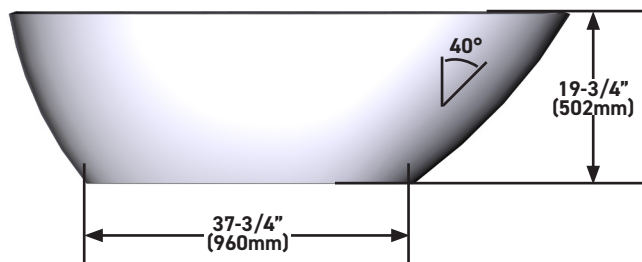

For warranty or additional information, contact:

US Customers

U.S.A.
houseofrohl.com/support
1-800-777-9762

QUEBEC / MARITIMES / WESTERN CANADA
QUÉBEC / MARITIMES / OUEST CANADIEN
QUEBEC / MARITIMOS / CANADA OCCIDENTAL
houseofrohl.ca/support
1-866-473-8442

Canadian Customers

ONTARIO
houseofrohl.ca/support
1-800-287-5354