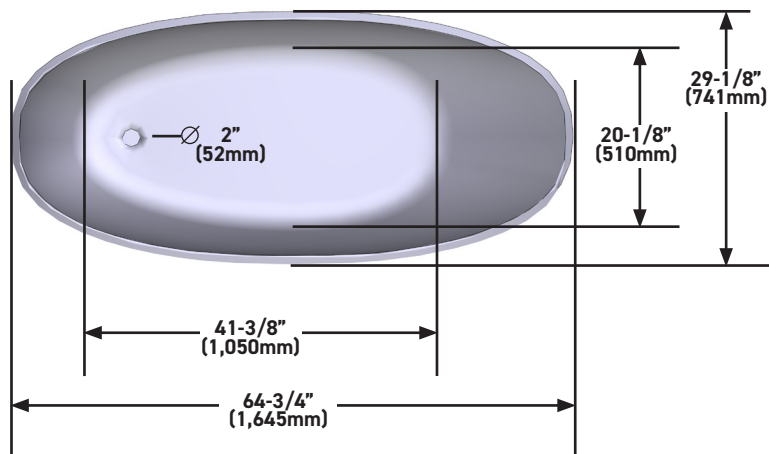

DESCRIPTION

- Easy clean high gloss finish
- Exterior can be painted, faux finished or stenciled

SIZE

- 65" (1,651mm) x 29" (737mm)

MATERIAL

- Made from naturally bright white Volcanic Limestone™, available in either gloss or matte finish

SPECIFICATIONS

Mozzano 65" x 29" Freestanding Bathtub

MODELS: MOZ-N-SW-OF (Overflow)
MOZ-N-SW-NO (No Overflow Hole)

For warranty or additional information, contact:

US Customers

U.S.A.
houseofrohl.com/support
1-800-777-9762

DESCRIPTION

- Fini très luisant facile à nettoyer
- La surface extérieure peut être peinte, recouverte d'un fini ou peinte au pochoir

TAILLE

- 65" (1,651mm) x 29" (737mm)

MATÉRIEL

- Fabriqué à partir de pierre calcaire volcanique blanche, naturellement brillante, offerte dans un fini luisant ou mat