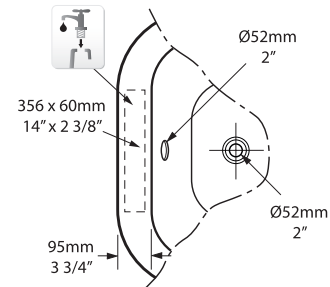

Hampshire Freestanding Bathtub

HAM-N-SW-OF + FT-HAM-XX

Section BB

Rim detail

Faucet holes can be drilled by installer
Les trous de robinetterie peuvent être percés par l'installateur
Pueden ser perforados por el instalador

WH White Metal   BN Brushed Nickel
PC Polished Chrome   PN Polished Nickel
PB Polished Brass   SW White VOLCANIC LIMESTONE™

BV-2.1_0039

Recommended drain: K-50-xx

US Customers

U.S.A.
HOUSEOFROHL.COM
1-800-777-9762

QUEBEC / MARITIMES / WESTERN CANADA
QUÉBEC / MARITIMES / QUÉST CANADIEN
QUEBEC / MARITIMOS / CANADA OCCIDENTAL
HOUSEOFROHL.CA
1-866-473-8442

Canadian Customers

ONTARIO
HOUSEOFROHL.CA
1-800-287-5354