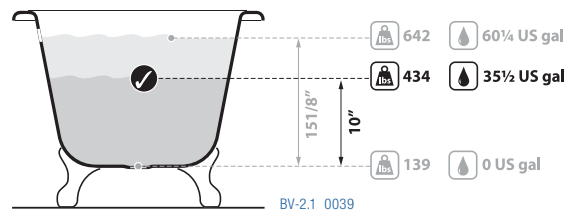

BV-2.1_0039

Recommended drain: K-50-xx

US Customers

U.S.A.
HOUSEOFROHL.COM
1-800-777-9762

QUEBEC / MARITIMES / WESTERN CANADA
QUÉBEC / MARITIMES / QUÉST CANADIEN
QUEBEC / MARITIMOS / CANADA OCCIDENTAL
HOUSEOFROHL.CA
1-866-473-8442

Canadian Customers

ONTARIO
HOUSEOFROHL.CA
1-800-287-5354