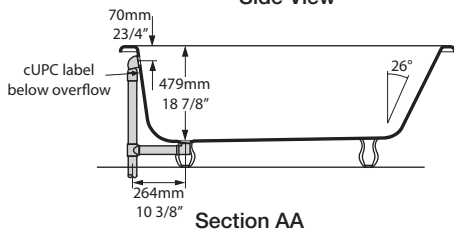

Side View

Faucet holes can be drilled by installer
Les trous de robinetterie peuvent être percés par l'installateur
Pueden ser perforados por el instalador

WH White Metal   BN Brushed Nickel
PC Polished Chrome   PN Polished Nickel
PB Polished Brass   SW White VOLCANIC LIMESTONE™