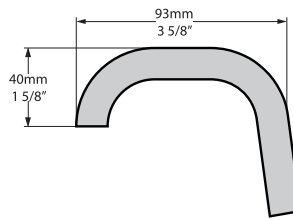

Hampshire Freestanding Bathtub

HAM-N-SW-OF + FT-HAM-XX

Section BB

Rim detail

Faucet holes can be drilled by installer
Les trous de robinetterie peuvent être percés par l'installateur
Pueden ser perforados por el instalador

WH White Metal   BN Brushed Nickel
PC Polished Chrome   PN Polished Nickel
PB Polished Brass   SW White VOLCANIC LIMESTONE™

BV-2.1_0039

Recommended drain: K-50-xx

US Customers

U.S.A.
HOUSEOFROHL.COM
1-800-777-9762

QUEBEC / MARITIMES / WESTERN CANADA
QUÉBEC / MARITIMES / QUÉST CANADIEN
QUEBEC / MARITIMOS / CANADA OCCIDENTAL
HOUSEOFROHL.CA
1-866-473-8442

Canadian Customers

ONTARIO
HOUSEOFROHL.CA
1-800-287-5354