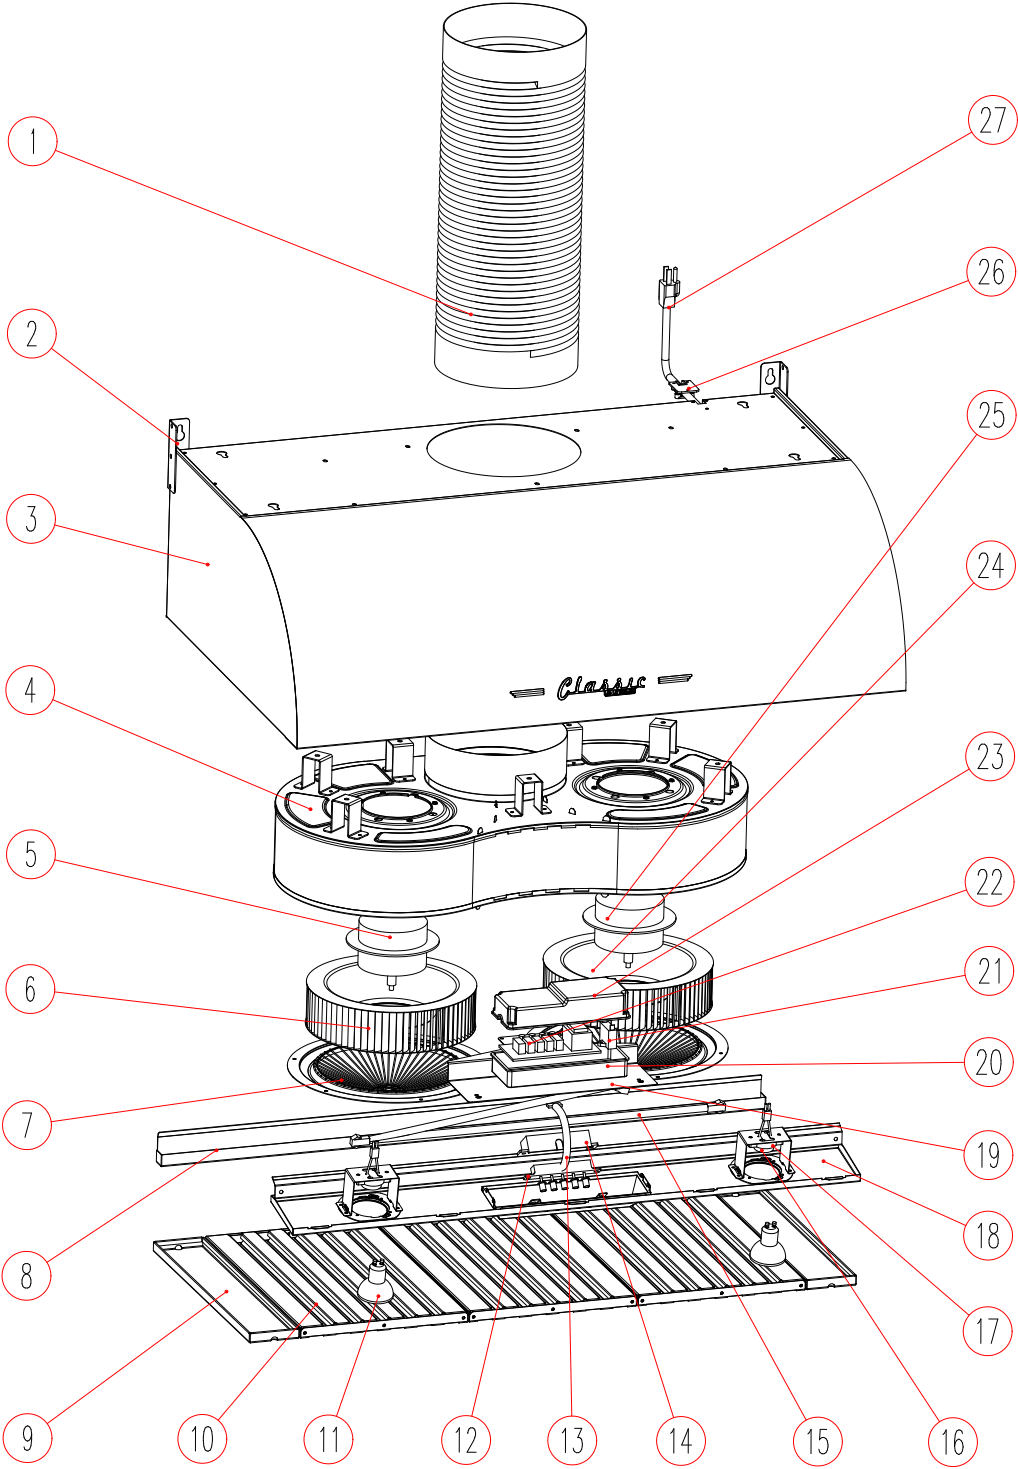

UGP -36CR RH

UGP-36CR RANGE HOOD PARTS LIST

ITEM#	DESCRIPTION	PART#
1	Exhaust Pipe UGP-36CR RH	UGP-SNG143103000100
2	Hanging foot UGP-36CR RH	UGP-SNG123100220701
3	White body UGP-36CR RH	UGP-SNG122000406062
	Black body UGP-36CR RH	UGP-SNG122000406063
	Light Green body UGP-36CR RH	UGP-SNG122000406051
	Turquoise body UGP-36CR RH	UGP-SNG122000406064
4	Worm housing UGP-36CR RH	UGP-SNG123100220507
5	Left motor UGP-36CR RH	UGP-SNG143101000008
6	Left wind wheel UGP-36CR RH	UGP-SNG143102000011
7	Air guide ring UGP-36CR RH	UGP-SNG123102090502
8	Oil cup UGP-36CR RH	UGP-SNG123100260602
9	Decorative plate UGP-36CR RH	UGP-SNG123100260402
10	Pipe net UGP-36CR RH	UGP-SNG183100220003
11	GU10 lamp UGP-36CR RH	UGP-SNG143101000224
12	Mechanical switch UGP-36CR RH	UGP-SNG143101000103
13	Mechanical switch wire UGP-36CR RH	UGP-SNG143101000303
14	Mechanical switch box UGP-36CR RH	UGP-SNG143103000009
15	Lamp wire UGP-36CR RH	UGP-SNG143101000258
16	Porcelain lampholder UGP-36CR RH	UGP-SNG143101000240
17	Plastic lampholders UGP-36CR RH	UGP-SNG143103000080

UGP-36 RANGE HOOD PARTS LIST

18	White Lamp plate UGP-36CR RH	UGP-SNG123102490301
	Black Lamp plate UGP-36CR RH	UGP-SNG123102490302
	Light Green Lamp plate UGP-36CR RH	UGP-SNG123102490304
	Turquoise Lamp plate UGP-36CR RH	UGP-SNG123102490305
19	Junction box fixing plate UGP-36CR RH	UGP-SNG123100220504
20,23	Junction box base plate UGP-36CR RH	UGP-SNG143103000001
21	Capacitor UGP-36CR RH	UGP-SNG160400000123
22	PCB UGP-36CR RH	UGP-SNG143101000147
24	Right wind wheel UGP-36CR RH	UGP-SNG143102000012
25	Right motor UGP-36CR RH	UGP-SNG143101000010
26	Crimp block UGP-36CR RH	UGP-SNG143103000101
27	Power cord UGP-36CR RH	UGP-SNG143101000274
28	Manual Kit UGP-36CR RH	UGP-SNG183102490003
29	Mounting Template UGP-36CR RH	UGP-SNG143106000790
30	Carton UGP-36CR RH	UGP-SNG143107001276
31	Packaging Materials Kit UGP-36CR RH	UGP-SNG183102490002