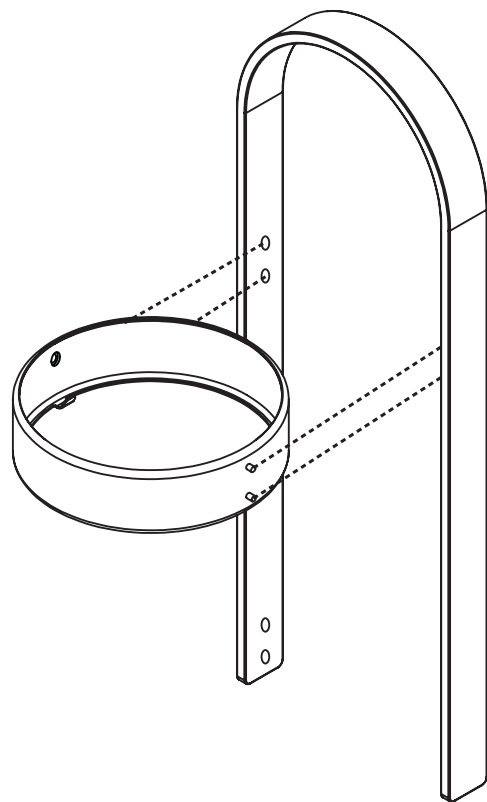

HUB
UMBRELLA STAND
PORTE PARAPLUIE
BASE PARA SOMBRILLAS/PARAGUAS
SCHIRMSTÄNDER
SUPORTE DE GUARDA CHUVA
9½ Dia x 26½ in (24.1 Dia x 67.3 cm)
Design/Désign/Diseño: Jordan Murphy
www.umbra.com

x2

x4

x2

1

2

3