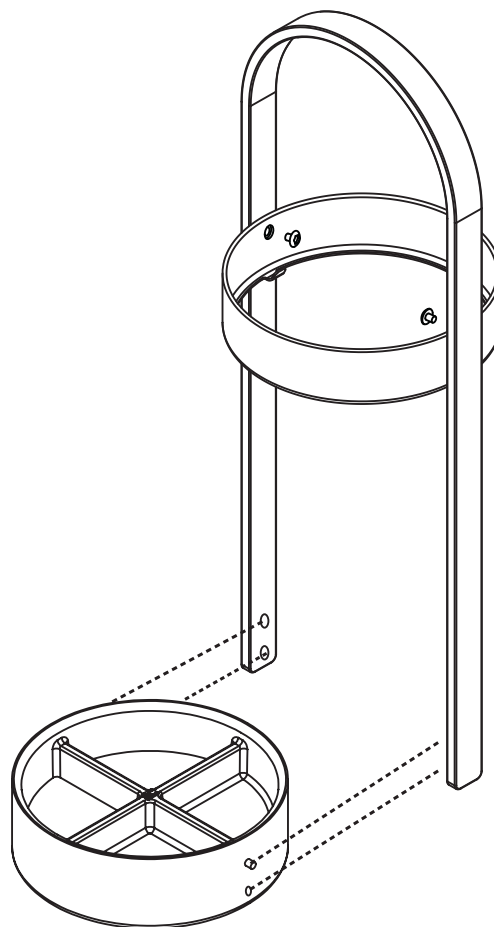

HUB
UMBRELLA STAND
PORTE PARAPLUIE
BASE PARA SOMBRILLAS/PARAGUAS
SCHIRMSTÄNDER
SUPORTE DE GUARDA CHUVA
9½ Dia x 26½ in (24.1 Dia x 67.3 cm)
Design/Désign/Diseño: Jordan Murphy
www.umbra.com

x2

x4

x2

1

2

3