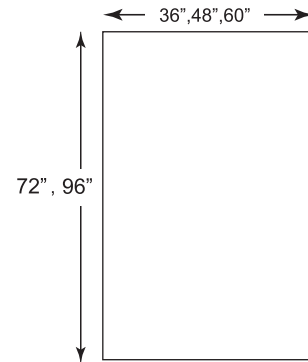

#### Specified Model:

	SIZE	MODEL NO.	Width	Depth	Height	Weight(lbs)
<b>TRANSITION SHOWER WALL KITS 72"/24"</b>						
<input type="checkbox"/>	36"x36"x72"/24"	LWKX36367224	36"	36"	96"	195
<input type="checkbox"/>	48"x36"x72"/24"	LWKX48367224	48"	36"	96"	226
<input type="checkbox"/>	60"x36"x72"/24"	LWKX60367224	60"	36"	96"	257
<b>TRANSITION SHOWER WALL KITS 84"/12"</b>						
<input type="checkbox"/>	36"x36"x84"/12"	LWKX36368412	36"	36"	96"	195
<input type="checkbox"/>	48"x36"x84"/12"	LWKX48368412	48"	36"	96"	226
<input type="checkbox"/>	60"x36"x84"/12"	LWKX60368412	60"	36"	96"	257

**Single Panel  
Specified Model:**

	SIZE	MODEL NO.	DESCRIPTION	Width	Height	Weight (lbs)
<b>SHOWER WALL PANEL 72"</b>						
<input type="checkbox"/>	36" x 72"	LW3672	Shower Wall	36"	72"	48
<input type="checkbox"/>	48" x 72"	LW4872	Shower Wall	48"	72"	64
<input type="checkbox"/>	60" x 72"	LW6072	Shower Wall	60"	72"	80
<b>SHOWER WALL PANEL 96"</b>						
<input type="checkbox"/>	36" x 96"	LW3696	Shower Wall	36"	96"	64
<input type="checkbox"/>	48" x 96"	LW4896	Shower Wall	48"	96"	85
<input type="checkbox"/>	60" x 96"	LW6096	Shower Wall	60"	96"	107

	Kits	Wall Color	Overall Size	Recommended Deco Strips	Weight (lbs.)
<input type="checkbox"/>	LWKD603696-	181	60" x 36" x 96"	DW	257
<input type="checkbox"/>	LWKD603696-	185	60" x 36" x 96"	HO	257
<input type="checkbox"/>	LWKD603696-	186/190	60" x 36" x 96"	DW / HO	257