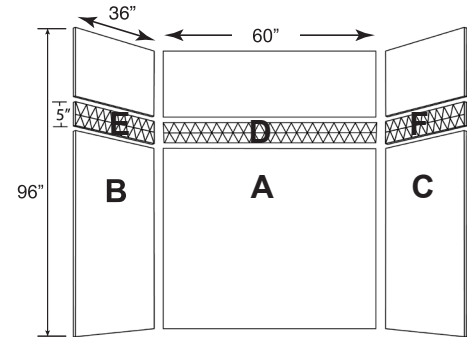

**Single Panel  
Specified Model:**

	SIZE	MODEL NO.	DESCRIPTION	Width	Height	Weight (lbs)
<b>SHOWER WALL PANEL 72"</b>						
<input type="checkbox"/>	36" x 72"	LW3672	Shower Wall	36"	72"	48
<input type="checkbox"/>	48" x 72"	LW4872	Shower Wall	48"	72"	64
<input type="checkbox"/>	60" x 72"	LW6072	Shower Wall	60"	72"	80
<b>SHOWER WALL PANEL 96"</b>						
<input type="checkbox"/>	36" x 96"	LW3696	Shower Wall	36"	96"	64
<input type="checkbox"/>	48" x 96"	LW4896	Shower Wall	48"	96"	85
<input type="checkbox"/>	60" x 96"	LW6096	Shower Wall	60"	96"	107

	Kits	Wall Color	Overall Size	Recommended Deco Strips	Weight (lbs.)
<input type="checkbox"/>	LWKD603696-	181	60" x 36" x 96"	DW	257
<input type="checkbox"/>	LWKD603696-	185	60" x 36" x 96"	HO	257
<input type="checkbox"/>	LWKD603696-	186/190	60" x 36" x 96"	DW / HO	257

LWKD603696 includes LWK603696 3-pc wall kit, DSHK 3-pc Deco Strip Kit (2) 5"h x 36"w, (1) 5"h x 60"w. Deco Strips are .25" thick

Hexagon Off-White-HO

Diamond White-DW

	DESCRIPTION
<b>A</b>	Back Wall (1 panel)
<b>B</b>	Left End Wall (1 panel)
<b>C</b>	Right End Wall (1 panel)
<b>D</b>	Back Wall Deco Strip (1 strip)
<b>E</b>	Left Wall Deco Strip (1 strip)
<b>F</b>	Right Wall Deco Strip (1 strip)