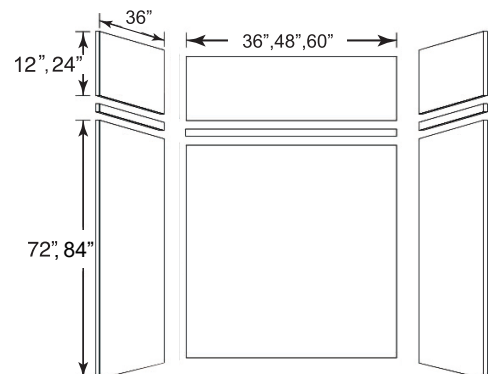

#### Specified Model:

	SIZE	MODEL NO.	Width	Depth	Height	Weight(lbs)
<b>TRANSITION SHOWER WALL KITS 72"/24"</b>						
<input type="checkbox"/>	36"x36"x72"/24"	LWKX36367224	36"	36"	96"	195
<input type="checkbox"/>	48"x36"x72"/24"	LWKX48367224	48"	36"	96"	226
<input type="checkbox"/>	60"x36"x72"/24"	LWKX60367224	60"	36"	96"	257
<b>TRANSITION SHOWER WALL KITS 84"/12"</b>						
<input type="checkbox"/>	36"x36"x84"/12"	LWKX36368412	36"	36"	96"	195
<input type="checkbox"/>	48"x36"x84"/12"	LWKX48368412	48"	36"	96"	226
<input type="checkbox"/>	60"x36"x84"/12"	LWKX60368412	60"	36"	96"	257

**Single Panel  
Specified Model:**

	SIZE	MODEL NO.	DESCRIPTION	Width	Height	Weight (lbs)
<b>SHOWER WALL PANEL 72"</b>						
<input type="checkbox"/>	36" x 72"	LW3672	Shower Wall	36"	72"	48
<input type="checkbox"/>	48" x 72"	LW4872	Shower Wall	48"	72"	64
<input type="checkbox"/>	60" x 72"	LW6072	Shower Wall	60"	72"	80
<b>SHOWER WALL PANEL 96"</b>						
<input type="checkbox"/>	36" x 96"	LW3696	Shower Wall	36"	96"	64
<input type="checkbox"/>	48" x 96"	LW4896	Shower Wall	48"	96"	85
<input type="checkbox"/>	60" x 96"	LW6096	Shower Wall	60"	96"	107