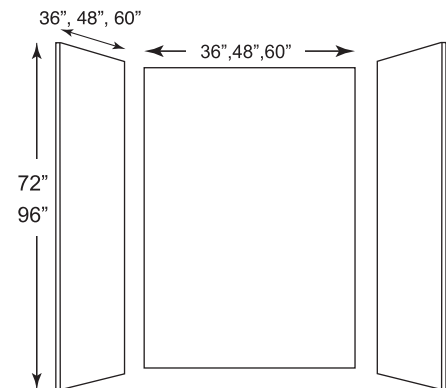

#### Specified Model:

	SIZE	MODEL NO.	Width	Depth	Height	Weight(lbs)
<b>SHOWER WALL KITS 72"</b>						
<input type="checkbox"/>	36" x 36" x 72"	LWK363672	36"	36"	72"	156
<input type="checkbox"/>	48" x 36" x 72"	LWK483672	48"	36"	72"	168
<input type="checkbox"/>	60" x 36" x 72"	LWK603672	60"	36"	72"	190
<input type="checkbox"/>	60" x 48" x 72"	LWK604872	60"	48"	72"	254
<input type="checkbox"/>	60" x 60" x 72"	LWK606072	60"	60"	72"	317
<b>SHOWER WALL KITS 96"</b>						
<input type="checkbox"/>	36" x 36" x 96"	LWK363696	36"	36"	96"	193
<input type="checkbox"/>	48" x 36" x 96"	LWK483696	48"	36"	96"	223
<input type="checkbox"/>	60" x 36" x 96"	LWK603696	60"	36"	96"	252
<input type="checkbox"/>	60" x 48" x 96"	LWK604896	60"	48"	96"	336
<input type="checkbox"/>	60" x 60" x 96"	LWK606096	60"	60"	96"	420

#### Specified Model:

	SIZE	MODEL NO.	Width	Depth	Height	Weight(lbs)
<b>TRANSITION SHOWER WALL KITS 72"/24"</b>						
<input type="checkbox"/>	36"x36"x72"/24"	LWKX36367224	36"	36"	96"	195
<input type="checkbox"/>	48"x36"x72"/24"	LWKX48367224	48"	36"	96"	226
<input type="checkbox"/>	60"x36"x72"/24"	LWKX60367224	60"	36"	96"	257
<b>TRANSITION SHOWER WALL KITS 84"/12"</b>						
<input type="checkbox"/>	36"x36"x84"/12"	LWKX36368412	36"	36"	96"	195
<input type="checkbox"/>	48"x36"x84"/12"	LWKX48368412	48"	36"	96"	226
<input type="checkbox"/>	60"x36"x84"/12"	LWKX60368412	60"	36"	96"	257

**Single Panel  
Specified Model:**

	SIZE	MODEL NO.	DESCRIPTION	Width	Height	Weight (lbs)
<b>SHOWER WALL PANEL 72"</b>						
<input type="checkbox"/>	36" x 72"	LW3672	Shower Wall	36"	72"	48
<input type="checkbox"/>	48" x 72"	LW4872	Shower Wall	48"	72"	64
<input type="checkbox"/>	60" x 72"	LW6072	Shower Wall	60"	72"	80
<b>SHOWER WALL PANEL 96"</b>						
<input type="checkbox"/>	36" x 96"	LW3696	Shower Wall	36"	96"	64
<input type="checkbox"/>	48" x 96"	LW4896	Shower Wall	48"	96"	85
<input type="checkbox"/>	60" x 96"	LW6096	Shower Wall	60"	96"	107