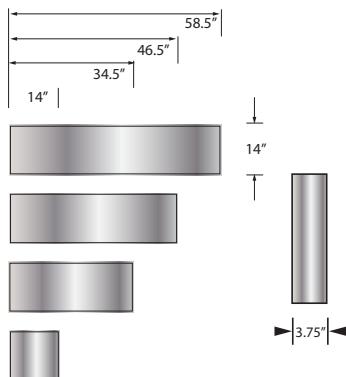

STV25814-SS48