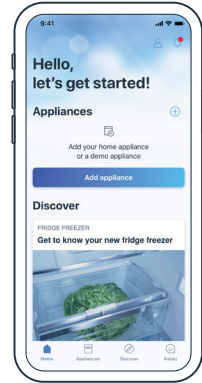

Quick Start Guide

Connect your fridge-freezer to Home Connect now

- 1 Download the Home Connect app and follow the instructions

- 2 Scan here with the Home Connect app to connect

Your QR code | **Scan here**

Do you have questions or want to contact the Home Connect Service Hotline?
Visit us at www.home-connect.com

Selected benefits of Home Connect:

- You can use your app to control and monitor your fridge-freezer from anywhere.
- If you have left the door open, you will receive a notification.
- Activate super cooling/freezing when you are out shopping to create the perfect conditions for your purchases when you arrive home.

Connectez maintenant votre réfrigérateur-congélateur combiné à Home Connect

- 1 Téléchargez l'appli Home Connect
- 2 Scannez le code QR pour vous connecter

Avantages exclusifs de Home Connect :

- Votre appli vous permet de commander et de contrôler votre réfrigérateur-congélateur combiné de n'importe quel endroit.
- Si vous avez laissé la porte ouverte, vous recevez une notification.
- Activez la super réfrigération/ congélation pendant vos achats et créez ainsi les conditions de stockage parfaites lors de votre retour à domicile !

Conectar ahora el refrigerador-congelador mediante Home Connect

- 1 Descargar la aplicación Home Connect
- 2 Escanear el código QR para establecer la conexión

Ventajas de Home Connect:

- Le permite controlar y manejar su refrigerador-congelador a través de la aplicación desde cualquier parte.
- Si se ha dejado la puerta abierta, recibirá una notificación.
- Podrá activar las funciones de superrefrigeración o supercongelación para conservar sus alimentos recién comprados en las mejores condiciones al llegar a casa.