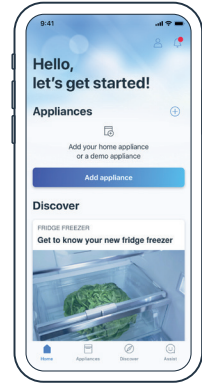

Connectez maintenant votre réfrigérateur-congélateur combiné à Home Connect

- 1 Téléchargez l'appli Home Connect
- 2 Scannez le code QR pour vous connecter

Avantages exclusifs de Home Connect :

- Votre appli vous permet de commander et de contrôler votre réfrigérateur-congélateur combiné de n'importe quel endroit.
- Si vous avez laissé la porte ouverte, vous recevez une notification.
- Activez la super réfrigération/ congélation pendant vos achats et créez ainsi les conditions de stockage parfaites lors de votre retour à domicile !

Conectar ahora el refrigerador-congelador mediante Home Connect

- 1 Descargar la aplicación Home Connect
- 2 Escanear el código QR para establecer la conexión

Ventajas de Home Connect:

- Le permite controlar y manejar su refrigerador-congelador a través de la aplicación desde cualquier parte.
- Si se ha dejado la puerta abierta, recibirá una notificación.
- Podrá activar las funciones de superrefrigeración o supercongelación para conservar sus alimentos recién comprados en las mejores condiciones al llegar a casa.

¿Desea realizar una consulta o ponerse en contacto con el servicio de atención al cliente de Home Connect?

Visite nuestro sitio web www.home-connect.com

Los contenidos de la aplicación son dinámicos y dependen del aparato conectado y del país. La disponibilidad de la función Home Connect depende de la disponibilidad de los servicios Home Connect en cada país. Los servicios Home Connect no están disponibles en todos los países. Apple App Store y su logotipo son marcas de Apple Inc. Google Play y su logotipo son marcas de Google LLC.

Quick Start Guide

Connect your fridge-freezer to Home Connect now

- 1 Download the Home Connect app and follow the instructions

- 2 Scan here with the Home Connect app to connect

Your QR code | **Scan here**