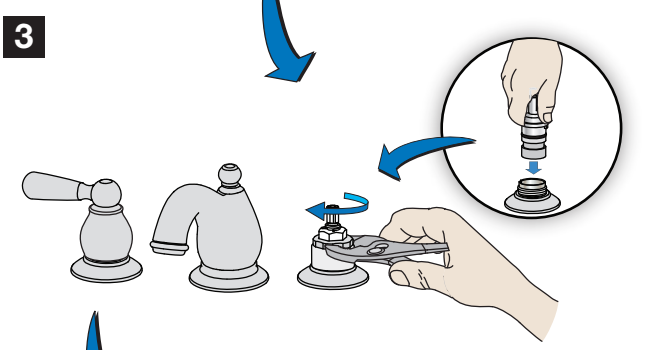

7

8

9

Reemplazo del cartucho de la válvula

1

2

3

4

Cuidados del acabado de la llave

Limpie el área de acabado con agua y jabón suave o con limpiadores no abrasivos y luego enjuague inmediatamente. Se podrá usar una cera no abrasiva para preservar el área de acabado