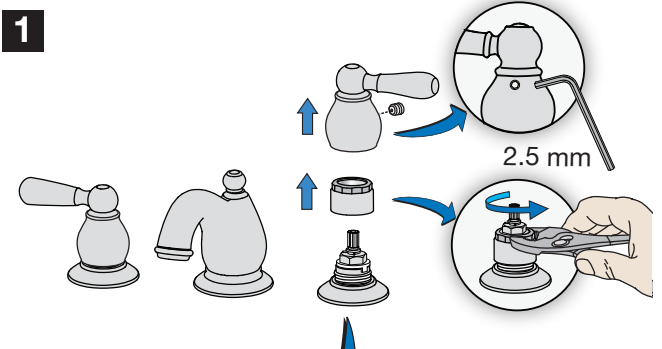

Pieza número LN-02043

Instrucciones de instalación

Aviso: Si está reemplazando otra llave, asegúrese de que el suministro de agua esté CERRADO antes de quitarla. Luego, abra las válvulas del grifo para liberar la presión de agua.

4

5

6

7

8

9

Reemplazo del cartucho de la válvula

1