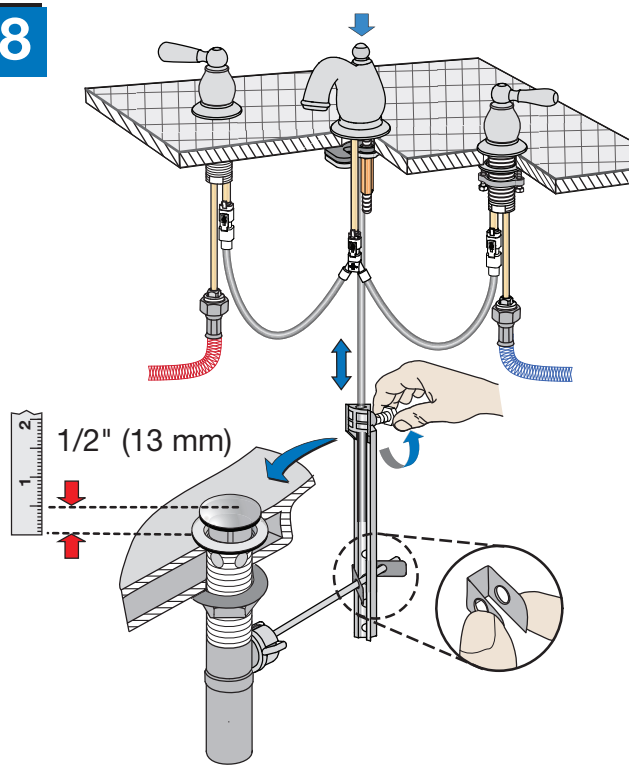

Pieza número LN-02043

Instrucciones de instalación

Aviso: Si está reemplazando otra llave, asegúrese de que el suministro de agua esté CERRADO antes de quitarla. Luego, abra las válvulas del grifo para liberar la presión de agua.

4

5

6

7

8

9

Reemplazo del cartucho de la válvula

1