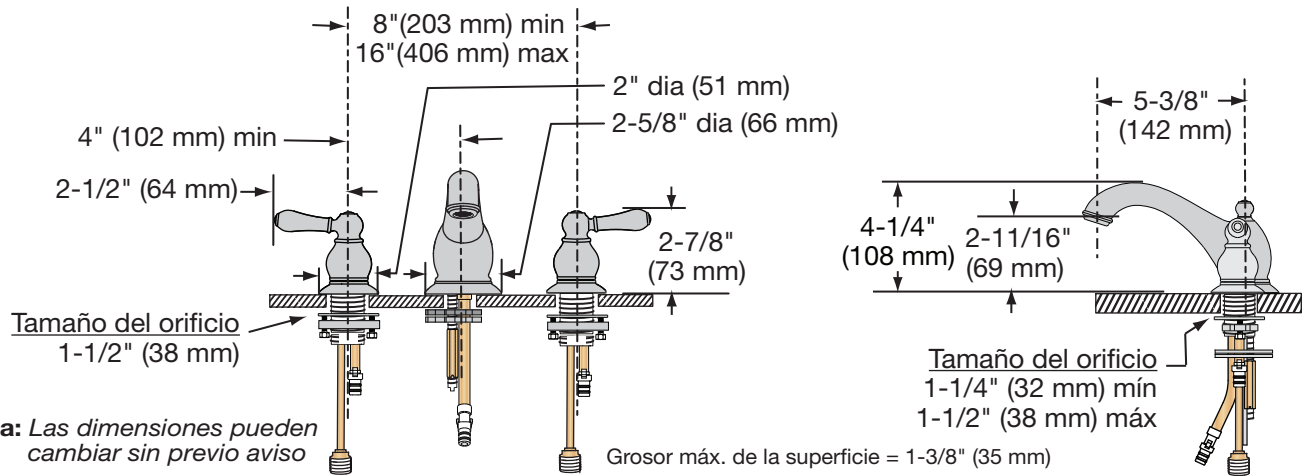

Dimensiones Grifo de Lavabo Widespread Allura, SLW76221.2

Pieza número LN-02043

Nota: Las dimensiones pueden cambiar sin previo aviso

Ensamble de las partes Grifo de Lavabo Widespread Allura, SLW76221.2

Pieza número LN-02043