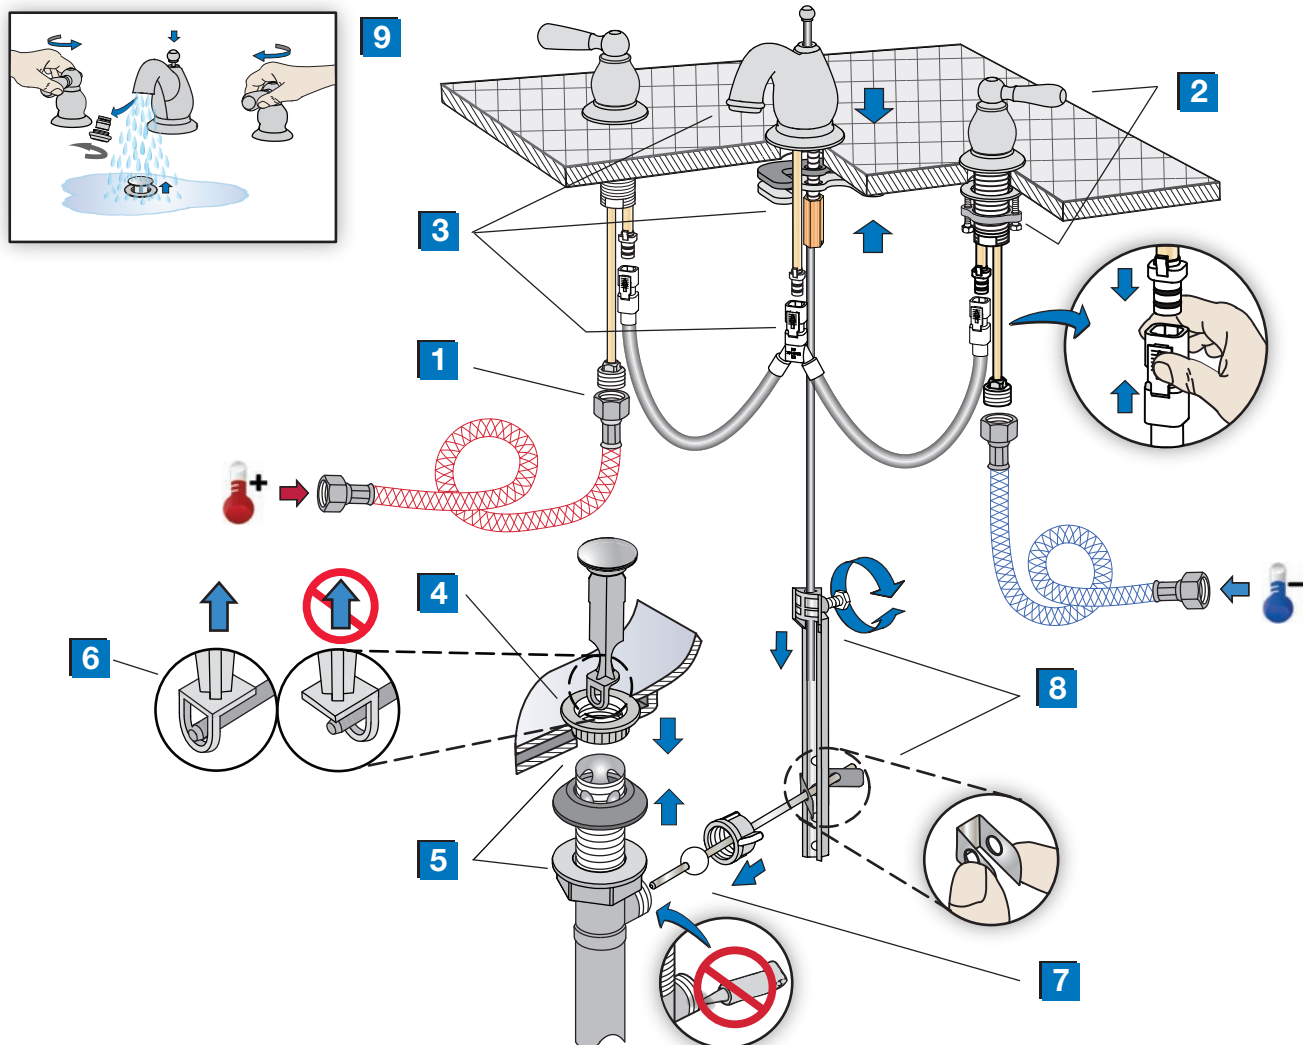

SYMMONS® Allura®

Grifo de Lavabo Widespread SLW76221.2 Instrucciones de instalación y servicio

Números de modelo

SLW76221.2 Grifo y manijas para lavamanos con válvula de desagüe automático

Código de acabado decorativo

Visite la página web de Symmons para obtener ayuda técnica, la información más actualizada sobre el producto y la póliza de garantía. www.symmons.com/service

Guía de instalación rápida Grifo de Lavabo Widespread Allura, SLW76221.2

Pieza número LN-02043

Instrucciones de instalación

Aviso: Si está reemplazando otra llave, asegúrese de que el suministro de agua esté CERRADO antes de quitarla. Luego, abra las válvulas del grifo para liberar la presión de agua.