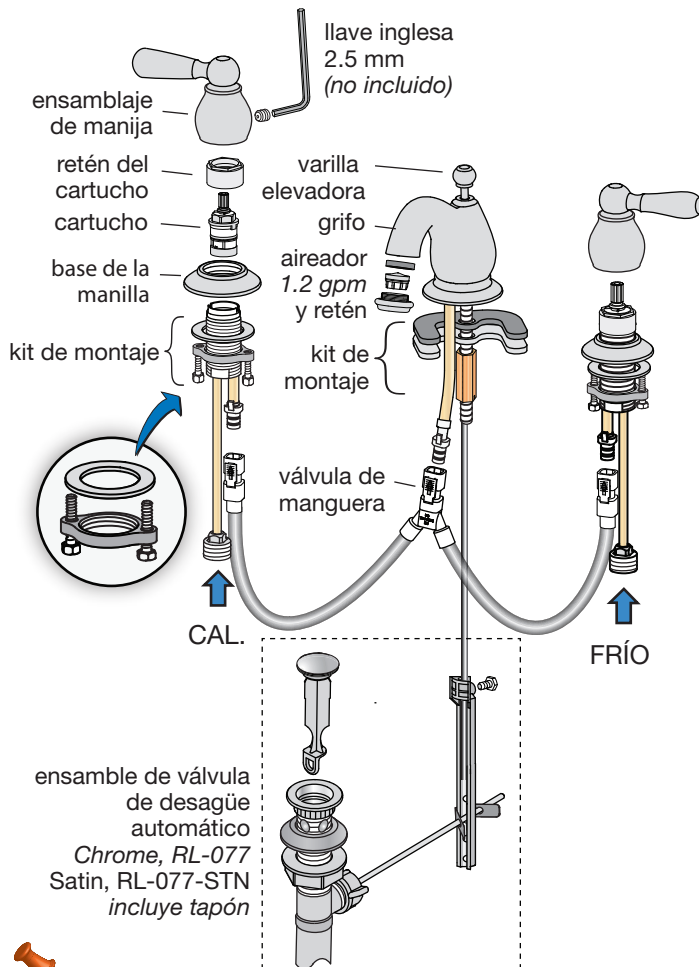

Pieza número LN-02043

Instrucciones de instalación

Aviso: Si está reemplazando otra llave, asegúrese de que el suministro de agua esté CERRADO antes de quitarla. Luego, abra las válvulas del grifo para liberar la presión de agua.

Dimensiones Grifo de Lavabo Widespread Allura, SLW76221.2

Pieza número LN-02043

Nota: Las dimensiones pueden cambiar sin previo aviso

Ensamble de las partes Grifo de Lavabo Widespread Allura, SLW76221.2

Pieza número LN-02043

NOTA El grifo incluye 1.2 gpm (4.5 L/min) aireador

Repuestos

Número de parte	Artículo
RL-114*	FRÍO Y CALIENTE ensamble de manija (2 manijas incluidas)
RL-120-1.2*	Retén del aireador 1.2 gpm (4.5 L/min) arandela aireador titular
RL-075 (CAL.) RL-076 (FRÍO)	Cartucho CAL. (CERRADO = CW) FRÍO (CERRADO = CCW)
RL-118*	Varilla elevadora
RL-123	Kit de montaje