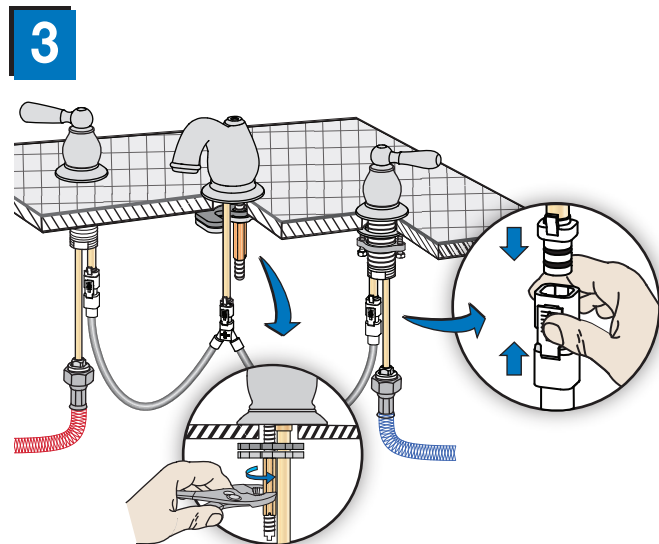

Visite la página web de Symmons para obtener ayuda técnica, la información más actualizada sobre el producto y la póliza de garantía. www.symmons.com/service

Guía de instalación rápida Grifo de Lavabo Widespread Allura, SLW76221.2

Pieza número LN-02043

Instrucciones de instalación

Aviso: Si está reemplazando otra llave, asegúrese de que el suministro de agua esté CERRADO antes de quitarla. Luego, abra las válvulas del grifo para liberar la presión de agua.