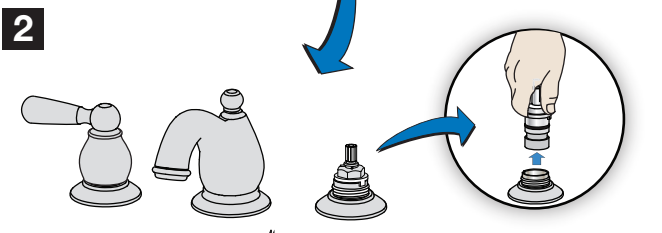

7

8

9

Reemplazo del cartucho de la válvula

1

2

3

4

Cuidados del acabado de la llave

Limpie el área de acabado con agua y jabón suave o con limpiadores no abrasivos y luego enjuague inmediatamente. Se podrá usar una cera no abrasiva para preservar el área de acabado