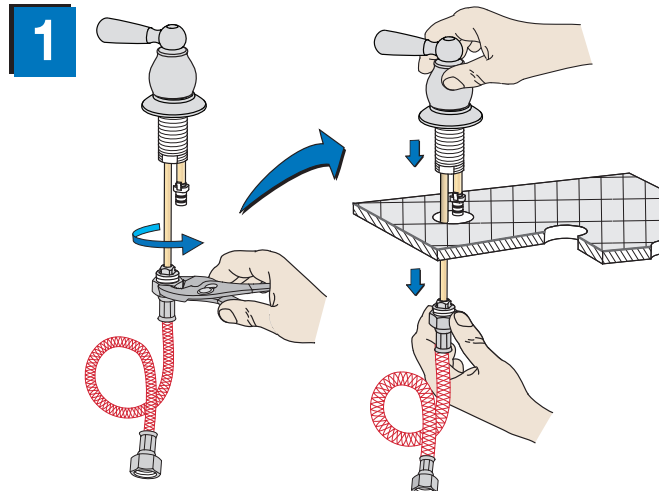

Visite la página web de Symmons para obtener ayuda técnica, la información más actualizada sobre el producto y la póliza de garantía. www.symmons.com/service

Guía de instalación rápida Grifo de Lavabo Widespread Allura, SLW76221.2

Pieza número LN-02043

Instrucciones de instalación

Aviso: Si está reemplazando otra llave, asegúrese de que el suministro de agua esté CERRADO antes de quitarla. Luego, abra las válvulas del grifo para liberar la presión de agua.