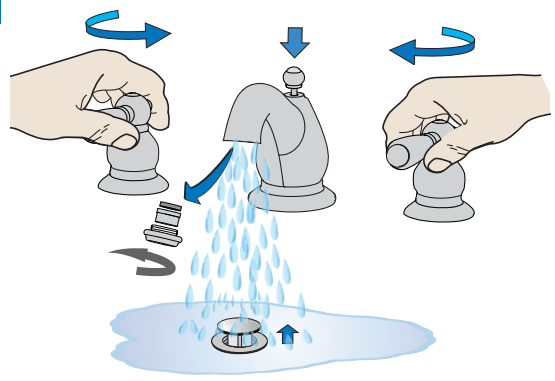

Pieza número LN-02043

Instrucciones de instalación

Aviso: Si está reemplazando otra llave, asegúrese de que el suministro de agua esté CERRADO antes de quitarla. Luego, abra las válvulas del grifo para liberar la presión de agua.

4

5

6

7

8

9

Reemplazo del cartucho de la válvula

1