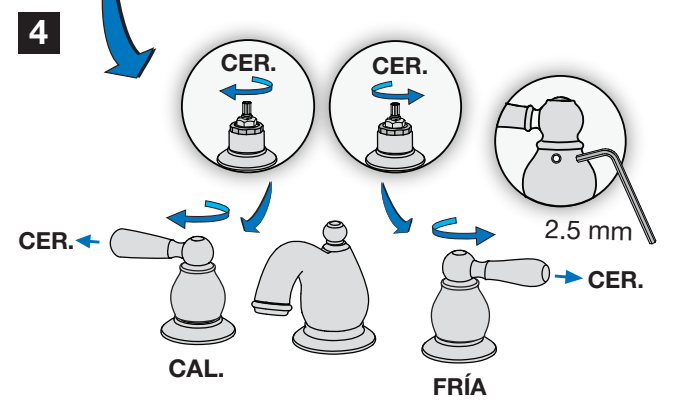

7

8

9

Reemplazo del cartucho de la válvula

1

2

3

4

Cuidados del acabado de la llave

Limpie el área de acabado con agua y jabón suave o con limpiadores no abrasivos y luego enjuague inmediatamente. Se podrá usar una cera no abrasiva para preservar el área de acabado