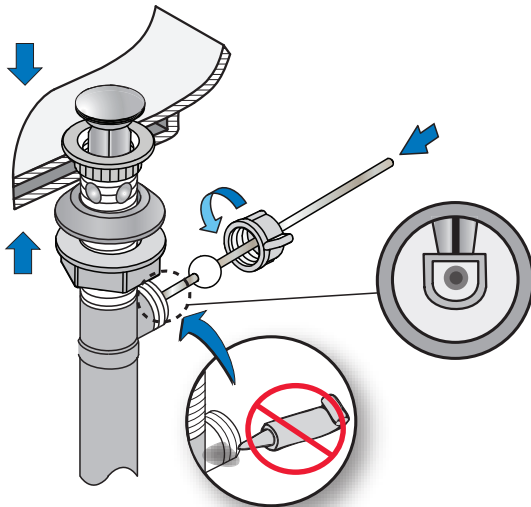

Pieza número LN-02043

Instrucciones de instalación

Aviso: Si está reemplazando otra llave, asegúrese de que el suministro de agua esté CERRADO antes de quitarla. Luego, abra las válvulas del grifo para liberar la presión de agua.

4

5

6

7

8

9

Reemplazo del cartucho de la válvula

1