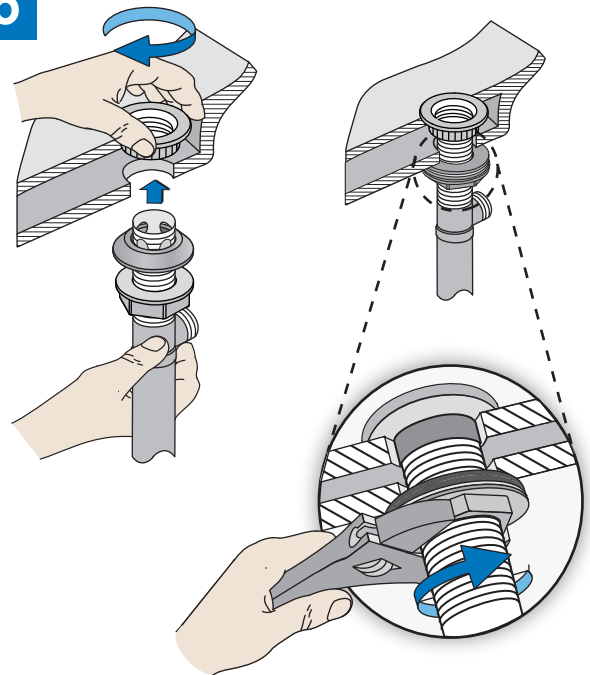

Instrucciones de instalación

Aviso: Si está reemplazando otra llave, asegúrese de que el suministro de agua esté CERRADO antes de quitarla. Luego, abra las válvulas del grifo para liberar la presión de agua.

4

5

6