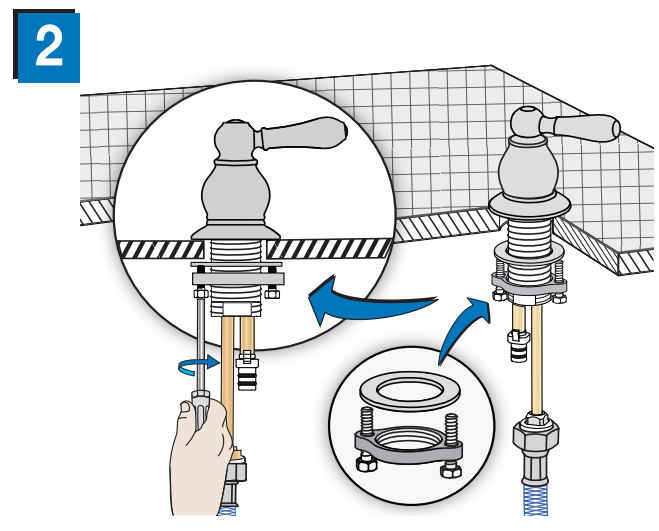

Visite la página web de Symmons para obtener ayuda técnica, la información más actualizada sobre el producto y la póliza de garantía. www.symmons.com/service

Guía de instalación rápida Grifo de Lavabo Widespread Allura, SLW76221.2

Pieza número LN-02043

Instrucciones de instalación

Aviso: Si está reemplazando otra llave, asegúrese de que el suministro de agua esté CERRADO antes de quitarla. Luego, abra las válvulas del grifo para liberar la presión de agua.