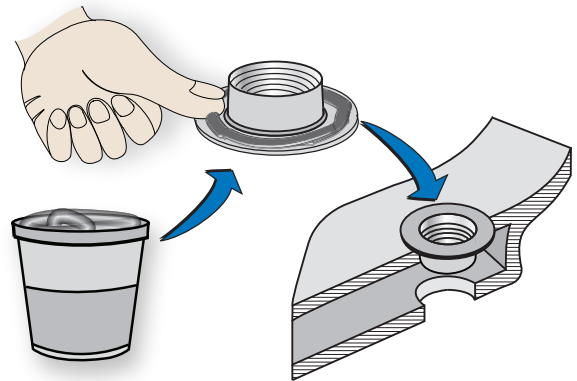

Instrucciones de instalación

Aviso: Si está reemplazando otra llave, asegúrese de que el suministro de agua esté CERRADO antes de quitarla. Luego, abra las válvulas del grifo para liberar la presión de agua.

4

5

6