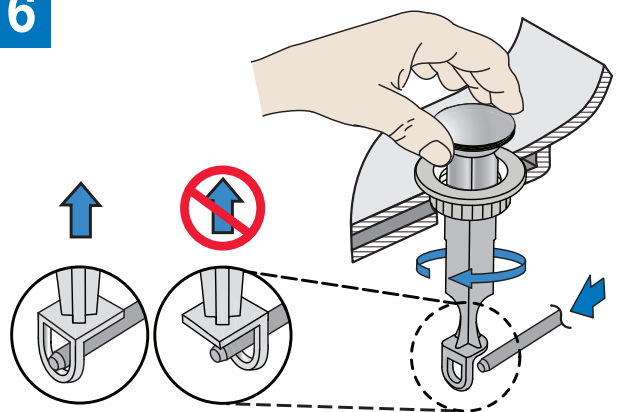

Instrucciones de instalación

Aviso: Si está reemplazando otra llave, asegúrese de que el suministro de agua esté CERRADO antes de quitarla. Luego, abra las válvulas del grifo para liberar la presión de agua.

4

5

6