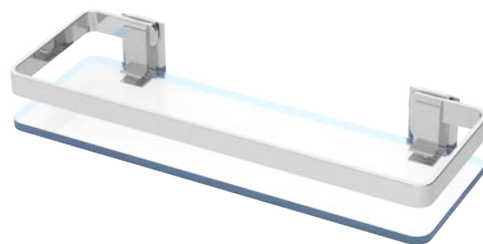

Location:

1003-GSH-14  
14" Glass Shelf  
**Specification Submittal**

Model Number	Specification
<input type="checkbox"/> <b>1003-GSH-14</b> 14" Glass Shelf	14" glass shelf made from metal materials plated in standard polished chrome finish.
	<p><b>Warranty</b></p> <p><b>Limited Lifetime</b> - to the original end purchaser in consumer installations.  <b>5 Years</b> - for commercial installations.</p> <p>Refer to <a href="http://www.symmons.com/warranty">www.symmons.com/warranty</a> for complete warranty information.</p>

**Dimensions**

Measurements	
A	10-1/8", 257 mm
B	5", 127 mm
C	14", 356 mm
D	5/8", 16 mm
E	1-3/4", 44 mm
F	(4x) Hole Size Ø 5/16", 8 mm
G	5/16", 8 mm

**Note:** Dimensions subject to change without notice.

1003-GSH-14

Étagère en verre 14 po

**Présentation des spécifications**

Numéro de modèle	Spécifications
<input type="checkbox"/> <b>1003-GSH-14</b> <i>Étagère en verre 14 po</i>	<p>Étagère de 14 po en verre et matériaux métalliques au fini chrome poli standard.</p> <hr/> <p><b>Garantie</b></p> <p><b>Garantie à vie limitée</b> – à l'acheteur initial pour les installations du consommateur.  <b>5 ans</b> – pour des installations commerciales.</p> <p>Se reporter au site <a href="http://www.symmons.com/warranty">www.symmons.com/warranty</a> pour des informations complètes concernant la garantie.</p>

**Dimensions**

Mesures	
A	10-1/8 po, 257 mm
B	5 po, 127 mm
C	14 po, 356 mm
D	5/8 po, 16 mm
E	1-3/4 po, 44 mm
F	(4x) Taille de trou Ø 5/16 po, 8 mm
G	5/16 po, 8 mm

**Remarque :** Les dimensions sont sujet à changer sans préavis.