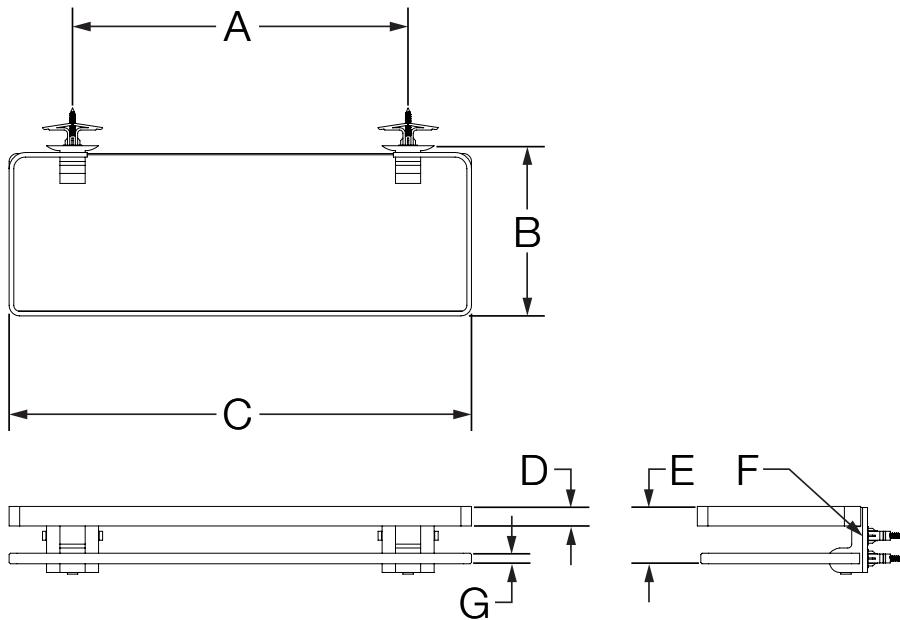

Location:

1003-GSH-14  
14" Glass Shelf  
**Specification Submittal**

Model Number	Specification
<input type="checkbox"/> <b>1003-GSH-14</b> 14" Glass Shelf	14" glass shelf made from metal materials plated in standard polished chrome finish.
	<p><b>Warranty</b></p> <p><b>Limited Lifetime</b> - to the original end purchaser in consumer installations.  <b>5 Years</b> - for commercial installations.</p> <p>Refer to <a href="http://www.symmons.com/warranty">www.symmons.com/warranty</a> for complete warranty information.</p>

**Dimensions**

Measurements	
A	10-1/8", 257 mm
B	5", 127 mm
C	14", 356 mm
D	5/8", 16 mm
E	1-3/4", 44 mm
F	(4x) Hole Size Ø 5/16", 8 mm
G	5/16", 8 mm

**Note:** Dimensions subject to change without notice.

1003-GSH-14

Étagère en verre 14 po

**Présentation des spécifications**

Numéro de modèle	Spécifications
<input type="checkbox"/> <b>1003-GSH-14</b> <i>Étagère en verre 14 po</i>	<p>Étagère de 14 po en verre et matériaux métalliques au fini chrome poli standard.</p> <hr/> <p><b>Garantie</b></p> <p><b>Garantie à vie limitée</b> – à l'acheteur initial pour les installations du consommateur.  <b>5 ans</b> – pour des installations commerciales.</p> <p>Se reporter au site <a href="http://www.symmons.com/warranty">www.symmons.com/warranty</a> pour des informations complètes concernant la garantie.</p>

**Dimensions**

Mesures	
A	10-1/8 po, 257 mm
B	5 po, 127 mm
C	14 po, 356 mm
D	5/8 po, 16 mm
E	1-3/4 po, 44 mm
F	(4x) Taille de trou Ø 5/16 po, 8 mm
G	5/16 po, 8 mm

**Remarque :** Les dimensions sont sujet à changer sans préavis.