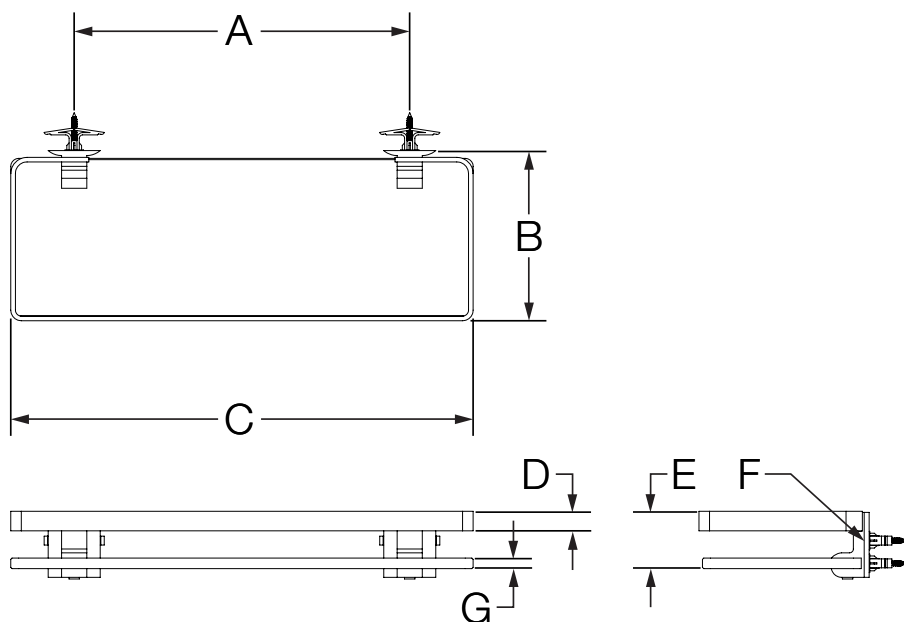

Location:

1003-GSH-14  
14" Glass Shelf  
**Specification Submittal**

Model Number	Specification
<input type="checkbox"/> <b>1003-GSH-14</b> 14" Glass Shelf	14" glass shelf made from metal materials plated in standard polished chrome finish.
	<p><b>Warranty</b></p> <p><b>Limited Lifetime</b> - to the original end purchaser in consumer installations.  <b>5 Years</b> - for commercial installations.</p> <p>Refer to <a href="http://www.symmons.com/warranty">www.symmons.com/warranty</a> for complete warranty information.</p>

**Dimensions**

Measurements	
A	10-1/8", 257 mm
B	5", 127 mm
C	14", 356 mm
D	5/8", 16 mm
E	1-3/4", 44 mm
F	(4x) Hole Size Ø 5/16", 8 mm
G	5/16", 8 mm

**Note:** Dimensions subject to change without notice.

1003-GSH-14

Étagère en verre 14 po

**Présentation des spécifications**

Numéro de modèle	Spécifications
<input type="checkbox"/> <b>1003-GSH-14</b> <i>Étagère en verre 14 po</i>	<p>Étagère de 14 po en verre et matériaux métalliques au fini chrome poli standard.</p> <hr/> <p><b>Garantie</b></p> <p><b>Garantie à vie limitée</b> – à l'acheteur initial pour les installations du consommateur.  <b>5 ans</b> – pour des installations commerciales.</p> <p>Se reporter au site <a href="http://www.symmons.com/warranty">www.symmons.com/warranty</a> pour des informations complètes concernant la garantie.</p>

**Dimensions**

Mesures	
A	10-1/8 po, 257 mm
B	5 po, 127 mm
C	14 po, 356 mm
D	5/8 po, 16 mm
E	1-3/4 po, 44 mm
F	(4x) Taille de trou Ø 5/16 po, 8 mm
G	5/16 po, 8 mm

**Remarque :** Les dimensions sont sujet à changer sans préavis.