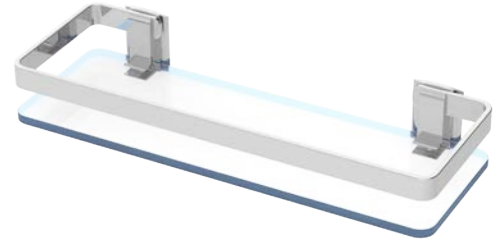

Location:

1003-GSH-14  
14" Glass Shelf  
**Specification Submittal**

Model Number	Specification
<input type="checkbox"/> <b>1003-GSH-14</b> 14" Glass Shelf	14" glass shelf made from metal materials plated in standard polished chrome finish.
	<p><b>Warranty</b></p> <p><b>Limited Lifetime</b> - to the original end purchaser in consumer installations.  <b>5 Years</b> - for commercial installations.</p> <p>Refer to <a href="http://www.symmons.com/warranty">www.symmons.com/warranty</a> for complete warranty information.</p>

**Dimensions**

Measurements	
A	10-1/8", 257 mm
B	5", 127 mm
C	14", 356 mm
D	5/8", 16 mm
E	1-3/4", 44 mm
F	(4x) Hole Size Ø 5/16", 8 mm
G	5/16", 8 mm

**Note:** Dimensions subject to change without notice.

1003-GSH-14

Étagère en verre 14 po

**Présentation des spécifications**

Numéro de modèle	Spécifications
<input type="checkbox"/> <b>1003-GSH-14</b> <i>Étagère en verre 14 po</i>	<p>Étagère de 14 po en verre et matériaux métalliques au fini chrome poli standard.</p> <hr/> <p><b>Garantie</b></p> <p><b>Garantie à vie limitée</b> – à l'acheteur initial pour les installations du consommateur.  <b>5 ans</b> – pour des installations commerciales.</p> <p>Se reporter au site <a href="http://www.symmons.com/warranty">www.symmons.com/warranty</a> pour des informations complètes concernant la garantie.</p>

**Dimensions**

Mesures	
A	10-1/8 po, 257 mm
B	5 po, 127 mm
C	14 po, 356 mm
D	5/8 po, 16 mm
E	1-3/4 po, 44 mm
F	(4x) Taille de trou Ø 5/16 po, 8 mm
G	5/16 po, 8 mm

**Remarque :** Les dimensions sont sujet à changer sans préavis.