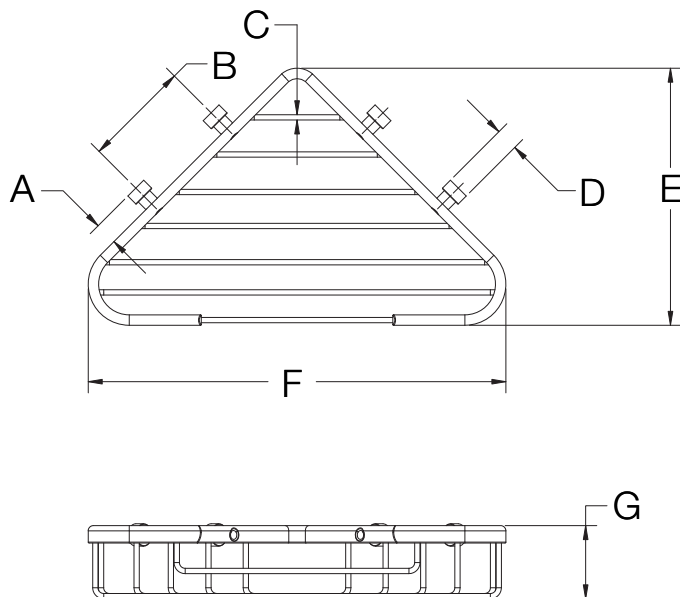

Location:

1003-SB  
 Corner Soap Basket  
**Specification Submittal**

Model Number	Specification
<input type="checkbox"/> <b>1003-SB</b> <i>Corner Soap Basket</i>	Corner soap basket made from metal materials plated in standard polished chrome finish.
	<b>Warranty</b>  <b>Limited Lifetime</b> - to the original end purchaser in consumer installations. <b>5 Years</b> - for commercial installations.  Refer to <a href="http://www.symmons.com/warranty">www.symmons.com/warranty</a> for complete warranty information.

**Dimensions**

Measurements	
A	1/2", 13 mm
B	(2x) 2 3/8", 60 mm
C	(7x) Ø 1/8", 3 mm
D	(4x) Ø 1/2", 13 mm
E	5 3/4", 146 mm
F	9 5/8", 244 mm
G	1 5/8", 41 mm
H	3/8", 10 mm
I	(4x) Hole Size Ø 1/4", 6 mm

**Note:** Dimensions subject to change without notice.

1003-SB

Porte-savon de coin

**Présentation des spécifications**

Numéro de modèle	Spécifications
<input type="checkbox"/> <b>1003-SB</b> <i>Porte-savon de coin</i>	Porte-savon de coin en matériaux métalliques au fini chrome poli standard.
	<p><b>Garantie</b></p> <p><b>Garantie à vie limitée</b> – à l'acheteur initial pour les installations du consommateur.  <b>5 ans</b> – pour des installations commerciales.</p> <p>Se reporter au site <a href="http://www.symmons.com/warranty">www.symmons.com/warranty</a> pour des informations complètes concernant la garantie.</p>

**Dimensions**

Mesures	
A	1/2 po, 13 mm
B	(2x) 2 3/8 po, 60 mm
C	(7x) Ø 1/8 po, 3 mm
D	(4x) Ø 1/2 po, 13 mm
E	5 3/4 po, 146 mm
F	9 5/8 po, 244 mm
G	1 5/8 po, 41 mm
H	3/8 po, 10 mm
I	(4x) Taille de trou Ø 1/4 po, 6 mm