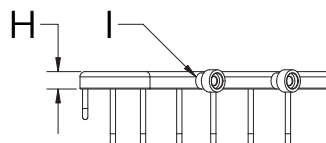

**Dimensions**

Measurements	
A	1/2", 13 mm
B	(2x) 2 3/8", 60 mm
C	(7x) Ø 1/8", 3 mm
D	(4x) Ø 1/2", 13 mm
E	5 3/4", 146 mm
F	9 5/8", 244 mm
G	1 5/8", 41 mm
H	3/8", 10 mm
I	(4x) Hole Size Ø 1/4", 6 mm

**Note:** Dimensions subject to change without notice.

1003-SB

Porte-savon de coin

**Présentation des spécifications**

Numéro de modèle	Spécifications
<input type="checkbox"/> <b>1003-SB</b> <i>Porte-savon de coin</i>	Porte-savon de coin en matériaux métalliques au fini chrome poli standard.
	<p><b>Garantie</b></p> <p><b>Garantie à vie limitée</b> – à l'acheteur initial pour les installations du consommateur.  <b>5 ans</b> – pour des installations commerciales.</p> <p>Se reporter au site <a href="http://www.symmons.com/warranty">www.symmons.com/warranty</a> pour des informations complètes concernant la garantie.</p>

**Dimensions**

Mesures	
A	1/2 po, 13 mm
B	(2x) 2 3/8 po, 60 mm
C	(7x) Ø 1/8 po, 3 mm
D	(4x) Ø 1/2 po, 13 mm
E	5 3/4 po, 146 mm
F	9 5/8 po, 244 mm
G	1 5/8 po, 41 mm
H	3/8 po, 10 mm
I	(4x) Taille de trou Ø 1/4 po, 6 mm