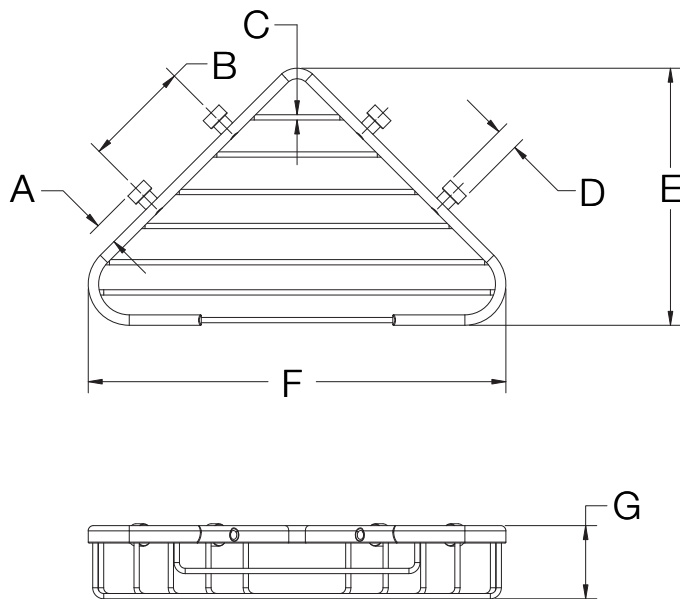

Location:

1003-SB  
 Corner Soap Basket  
**Specification Submittal**

Model Number	Specification
<input type="checkbox"/> <b>1003-SB</b> <i>Corner Soap Basket</i>	Corner soap basket made from metal materials plated in standard polished chrome finish.
	<b>Warranty</b>  <b>Limited Lifetime</b> - to the original end purchaser in consumer installations. <b>5 Years</b> - for commercial installations.  Refer to <a href="http://www.symmons.com/warranty">www.symmons.com/warranty</a> for complete warranty information.

**Dimensions**

Measurements	
A	1/2", 13 mm
B	(2x) 2 3/8", 60 mm
C	(7x) Ø 1/8", 3 mm
D	(4x) Ø 1/2", 13 mm
E	5 3/4", 146 mm
F	9 5/8", 244 mm
G	1 5/8", 41 mm
H	3/8", 10 mm
I	(4x) Hole Size Ø 1/4", 6 mm

**Note:** Dimensions subject to change without notice.

1003-SB

Porte-savon de coin

**Présentation des spécifications**

Numéro de modèle	Spécifications
<input type="checkbox"/> <b>1003-SB</b> <i>Porte-savon de coin</i>	Porte-savon de coin en matériaux métalliques au fini chrome poli standard.
	<p><b>Garantie</b></p> <p><b>Garantie à vie limitée</b> – à l'acheteur initial pour les installations du consommateur.  <b>5 ans</b> – pour des installations commerciales.</p> <p>Se reporter au site <a href="http://www.symmons.com/warranty">www.symmons.com/warranty</a> pour des informations complètes concernant la garantie.</p>

**Dimensions**

Mesures	
A	1/2 po, 13 mm
B	(2x) 2 3/8 po, 60 mm
C	(7x) Ø 1/8 po, 3 mm
D	(4x) Ø 1/2 po, 13 mm
E	5 3/4 po, 146 mm
F	9 5/8 po, 244 mm
G	1 5/8 po, 41 mm
H	3/8 po, 10 mm
I	(4x) Taille de trou Ø 1/4 po, 6 mm