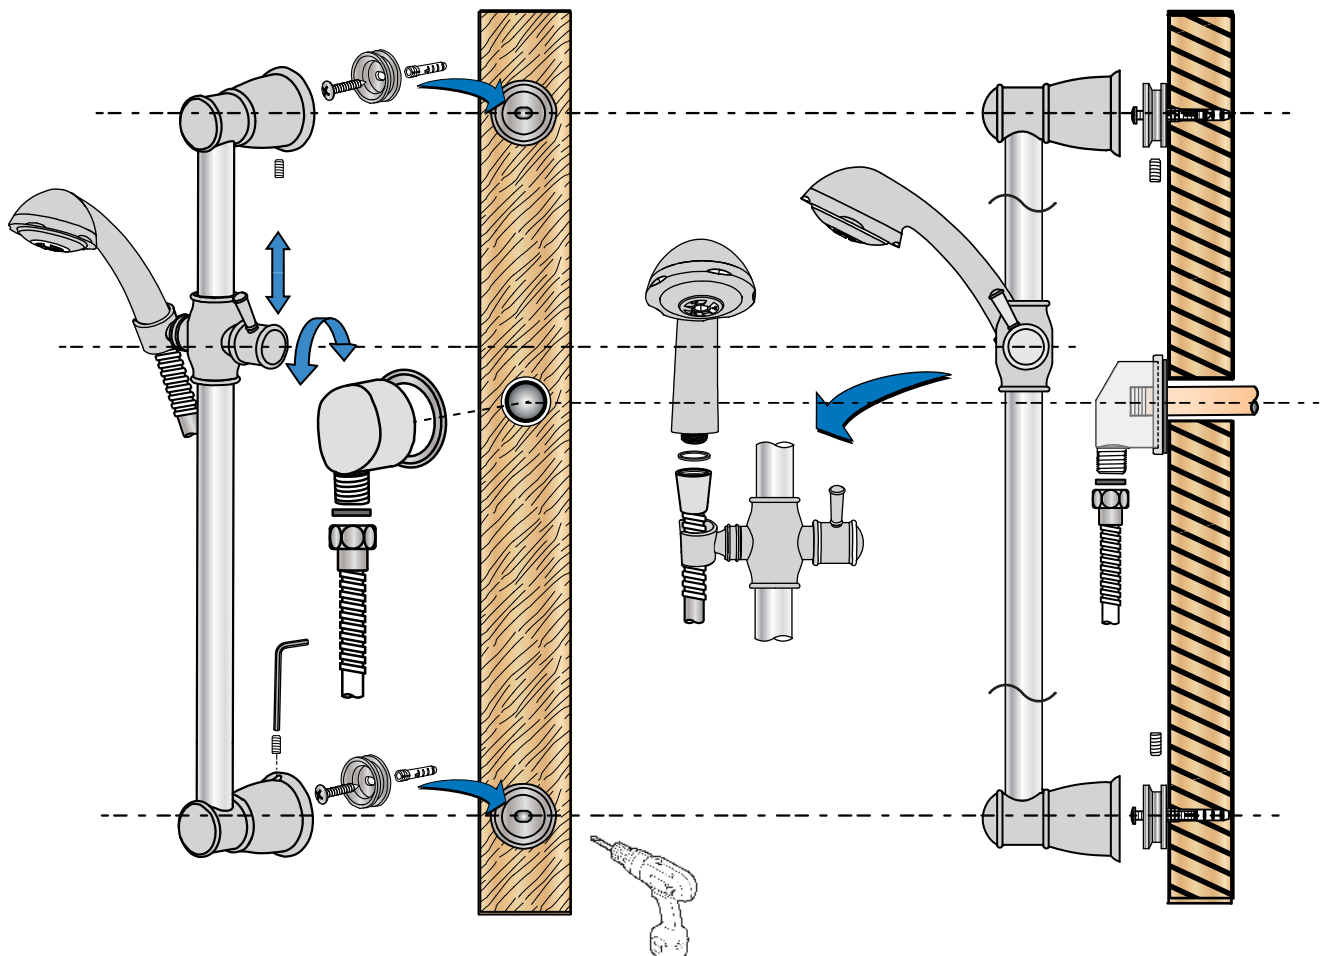

### Visual Guide Wall Mounted Slide Bar & Hand Shower 552HSB