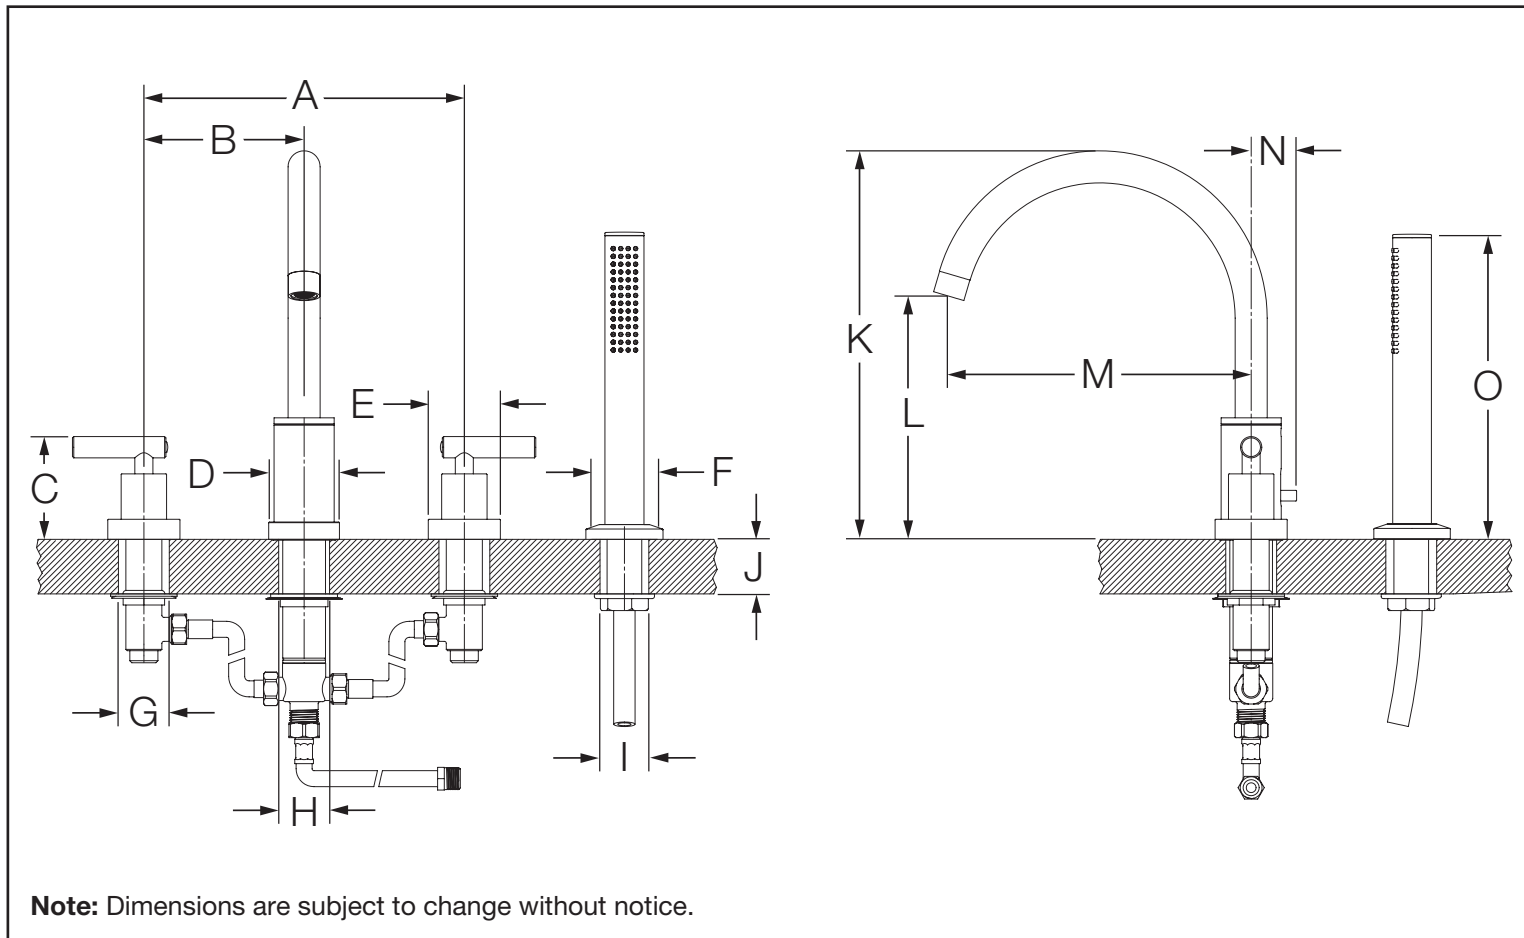

SRT-4372
Sereno[™] Roman Tub Faucet
Installation Guide

Note: Dimensions are subject to change without notice.

MEASUREMENTS	
A	Min. 8", 203 mm Max. 16", 406 mm
B	Min. 4", 102 mm
C	3", 76 mm
D	Ø 2 1/8", 54 mm
E	Ø 2 1/8", 54 mm
F	Ø 2", 51 mm
G	Hole Size Min. Ø 1 1/8", 29 mm Max. Ø 1 7/8", 48 mm
H	Hole Size Min. Ø 1 3/8", 35 mm Max. Ø 1 5/8", 41 mm
I	Hole Size Min. Ø 1 1/8", 29 mm Max. Ø 1 3/4", 44 mm
J	Max. 1 1/2", 38 mm
K	11 1/2", 292 mm
L	7 1/8", 181 mm
M	8 7/8", 225 mm
N	1 3/8", 35 mm
O	7 3/4", 197 mm