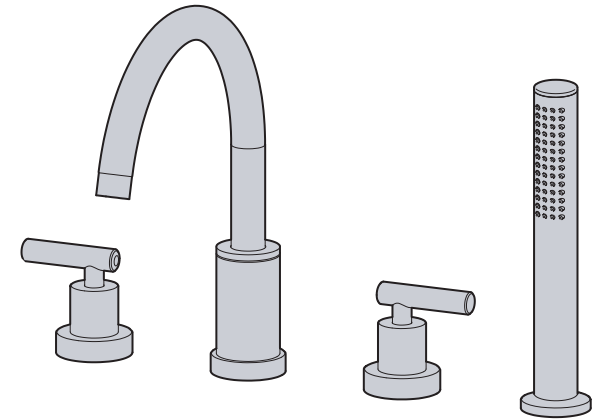

SRT-4372
Sereno[™] Roman Tub Faucet
Installation Guide

Note: Dimensions are subject to change without notice.

MEASUREMENTS	
A	Min. 8", 203 mm Max. 16", 406 mm
B	Min. 4", 102 mm
C	3", 76 mm
D	Ø 2 1/8", 54 mm
E	Ø 2 1/8", 54 mm
F	Ø 2", 51 mm
G	Hole Size Min. Ø 1 1/8", 29 mm Max. Ø 1 7/8", 48 mm
H	Hole Size Min. Ø 1 3/8", 35 mm Max. Ø 1 5/8", 41 mm
I	Hole Size Min. Ø 1 1/8", 29 mm Max. Ø 1 3/4", 44 mm
J	Max. 1 1/2", 38 mm
K	11 1/2", 292 mm
L	7 1/8", 181 mm
M	8 7/8", 225 mm
N	1 3/8", 35 mm
O	7 3/4", 197 mm