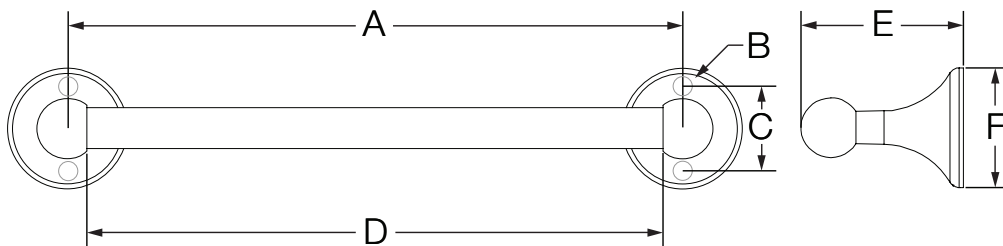

Dimensions

Measurements	
A	23 5/8", 600 mm
B	(4x) Hole Size Ø 5/16", 8 mm
C	(2x) 1", 25 mm
D	22 7/8", 581 mm
E	3", 76 mm
F	Ø 2 1/8", 54 mm

Note: Dimensions subject to change without notice.

663TB-24

Barre à serviettes de 24 po

Présentation des spécifications

Numéro de modèle	Spécification
<input type="checkbox"/> 663TB-24 <i>Barre à serviettes de 24 po Unity</i>	Barre de serviette fait de la construction métallique, plaqué en finition chrome poli standard. Comprend ancrés durables pour les applications de gypse ou carrelage et dispose d'un kit de montage universel. Lorsqu'il est installé correctement, les ancrages retiennent un poids maximum de £ 50.
Modifications	
<input type="checkbox"/> -STN <i>Fini nickel satiné</i>	Garantie
Remarque: Juxtaposer le -suffixe approprié au numéro de modèle.	À vie limitée - à l'acheteur original dans les installations du consommateur ou résidentielles. 5 ans - pour des installations commerciales et industrielles. Se reporter au site www.symmons.com/warranty (en anglais) pour l'information complète concernant la garantie.

Dimensions

Mesures	
A	23 5/8 po, 600 mm
B	(4x) Taille du trou
C	Ø 5/16 po, 8 mm
D	(2x) 1 po, 25 mm
E	22 7/8 po, 581 mm
F	3 po, 76 mm
F	Ø 2 1/8 po, 54 mm

Remarque: Les dimensions sont sujettes à changer sans préavis.