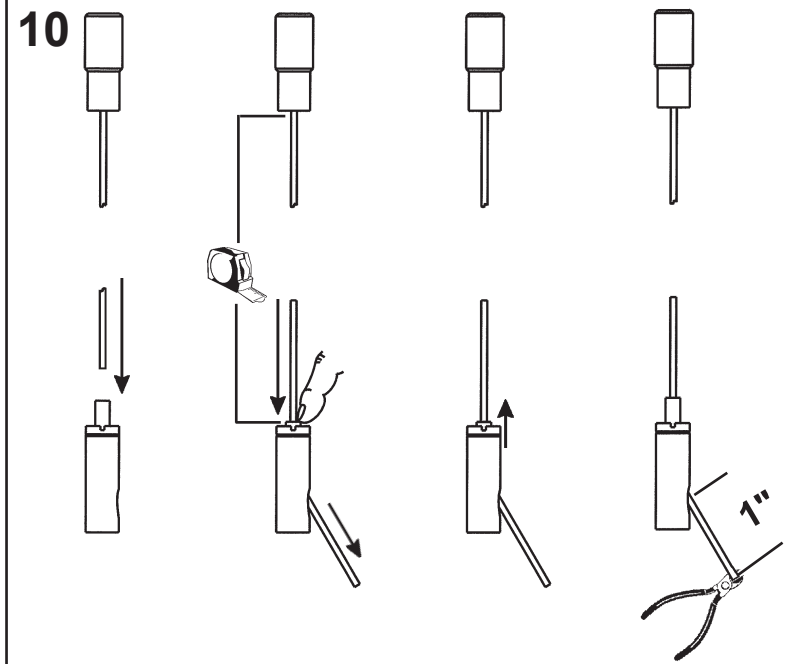

DIONIA
SCL641N-SS1S

11

10

12