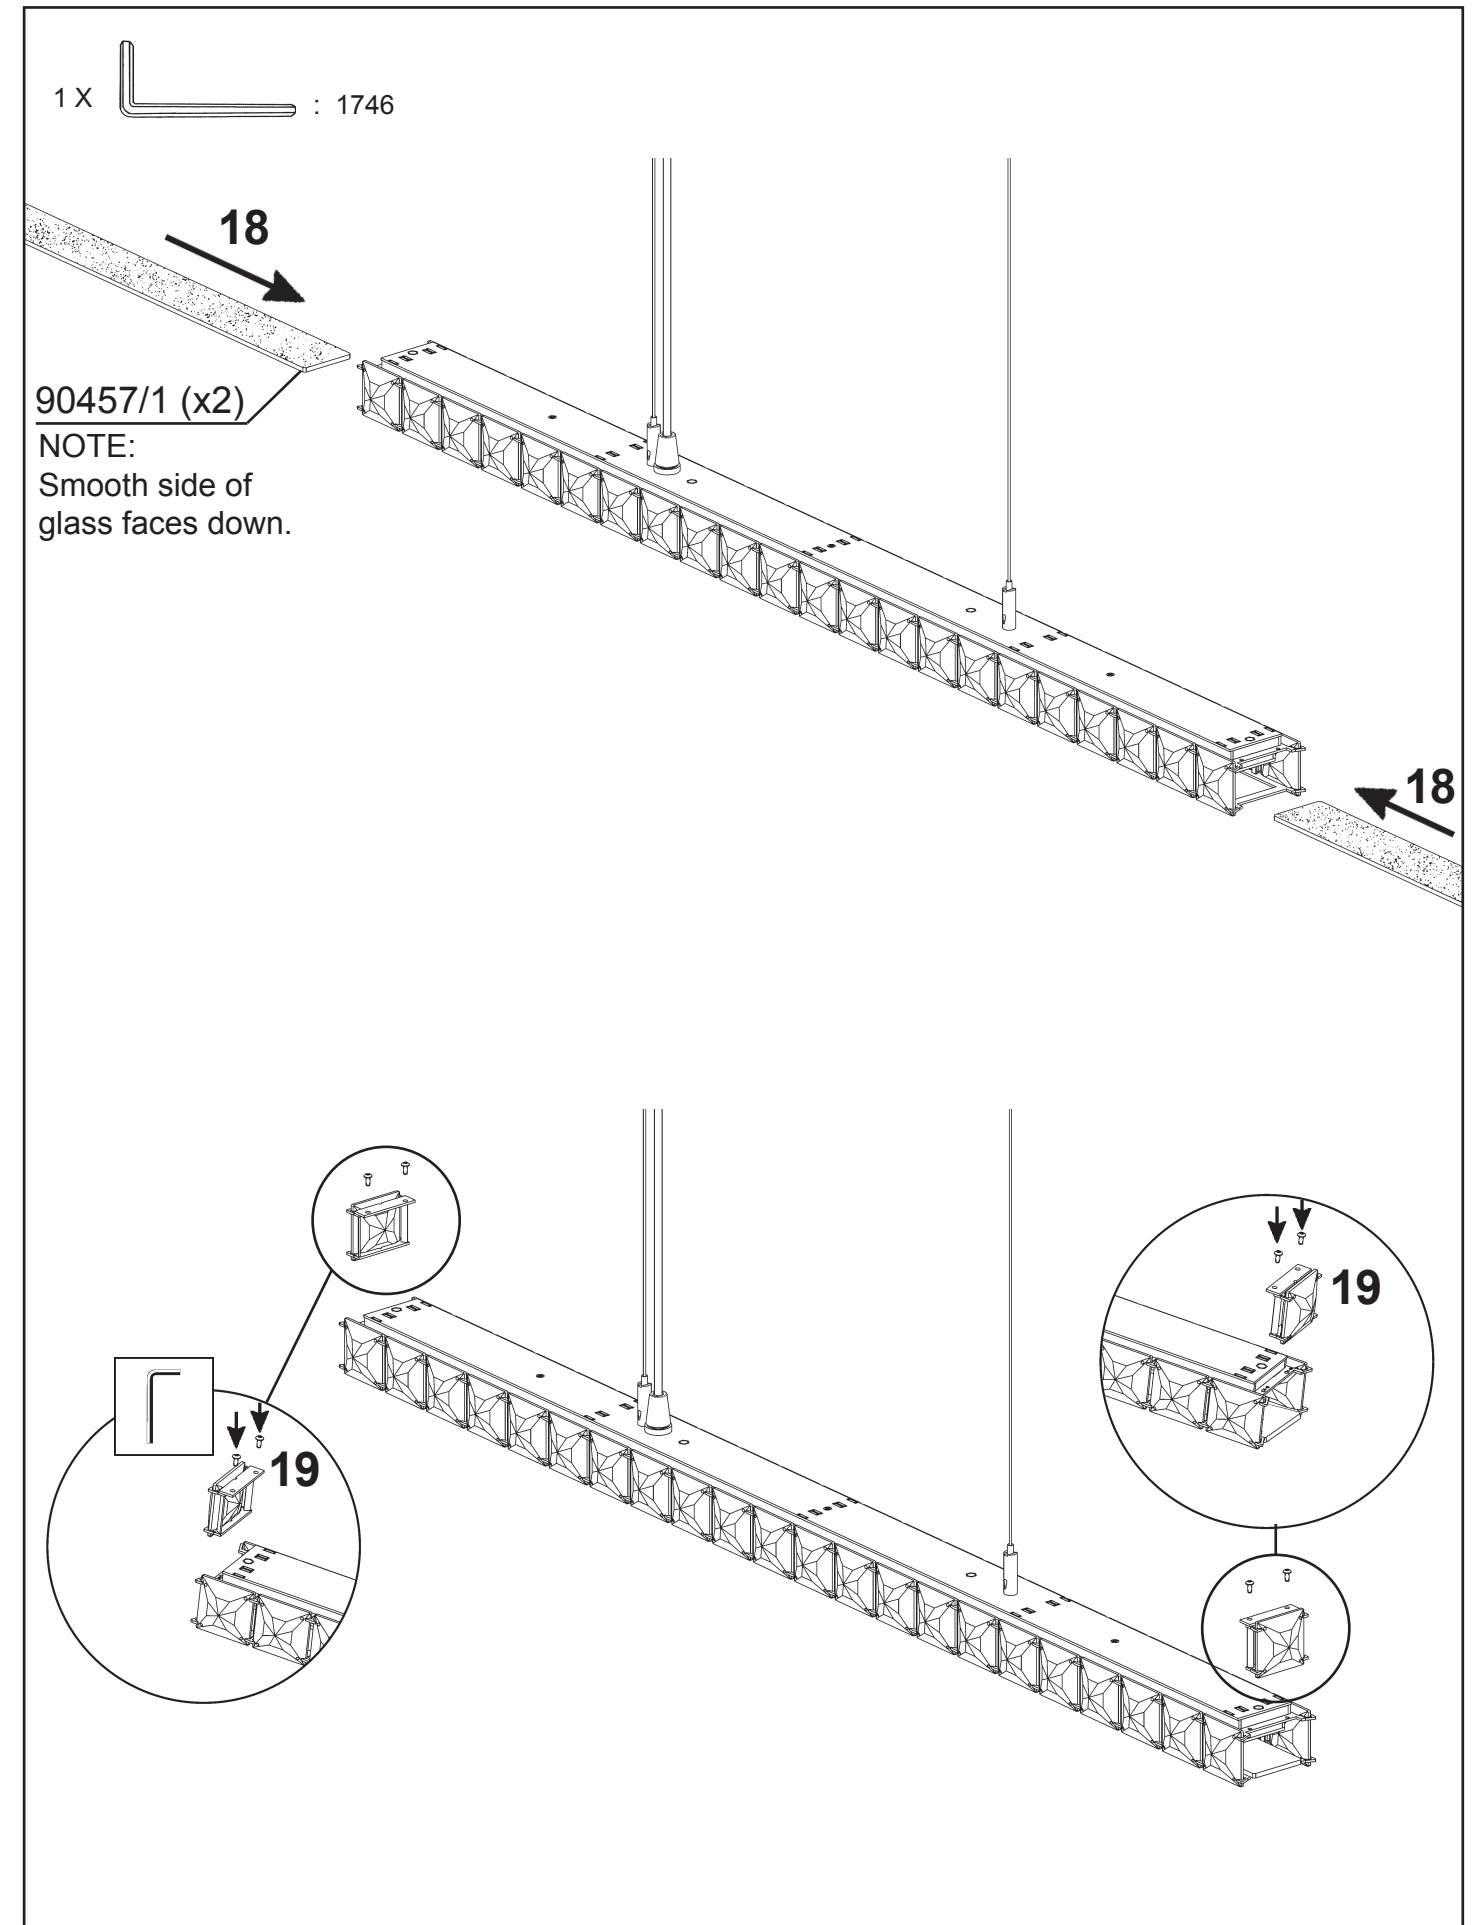

DIONIA
SCL641N-SS1S

11

10

12