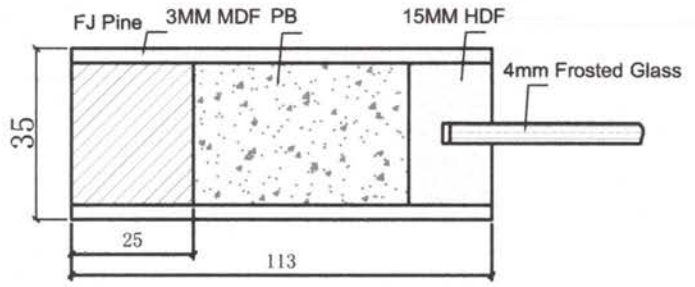

A--A

B--B

C--C

W	X	L	X	数量
457 (18")	113	231	113	
610 (24")	113	384	113	
711 (28")	113	485	113	
762 (30")	113	536	113	
813 (32")	113	587	113	
914 (36")	113	688	113	

Primed 1Lite