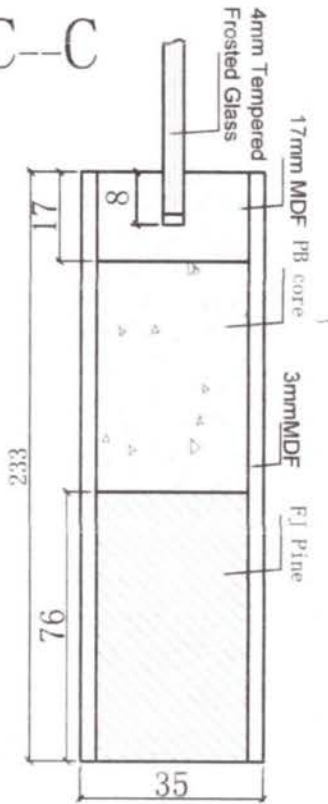

A--A

D--D

C--C

B--B

W	X	L	G	X	Qty
610	113	282	102	113	
711	113	383	102	113	
762	113	434	102	113	

1 Lite (4" glass)
 NARROW