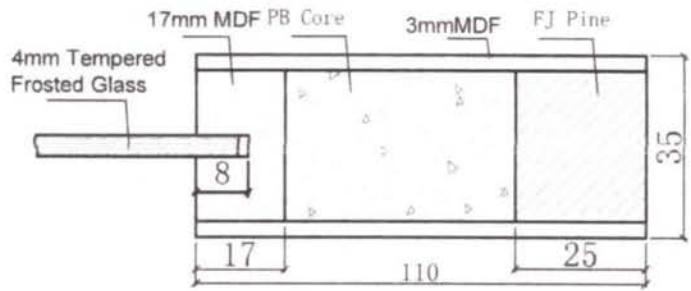

A--A

D--D

C--C

B--B

W	X	L	G	X	Qty
610	113	282	102	113	
711	113	383	102	113	
762	113	434	102	113	

1 Lite (4" glass)
 NARROW