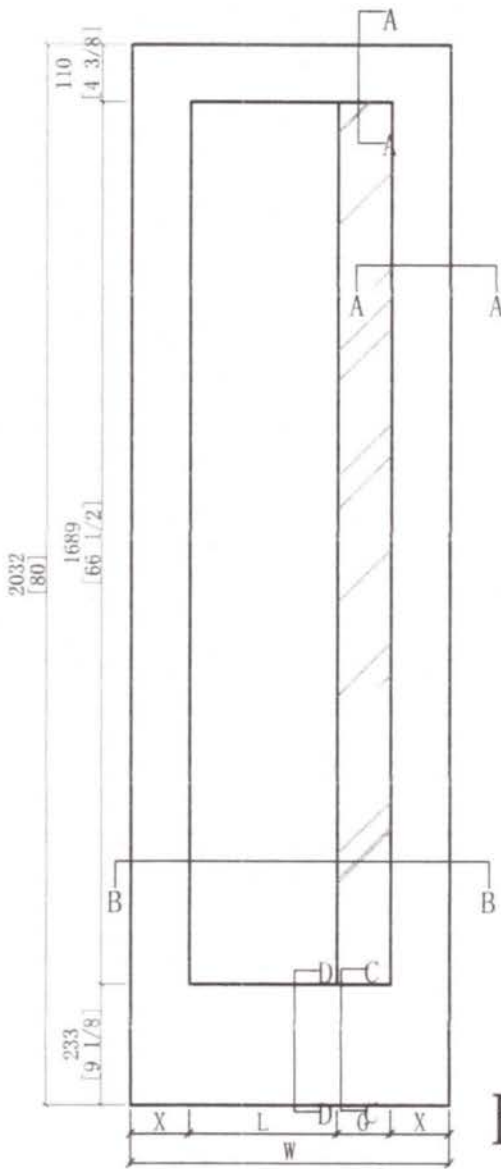

A--A

D--D

C--C

B--B

W	X	L	G	X	Qty
610	113	282	102	113	
711	113	383	102	113	
762	113	434	102	113	

1 Lite (4" glass)
 NARROW