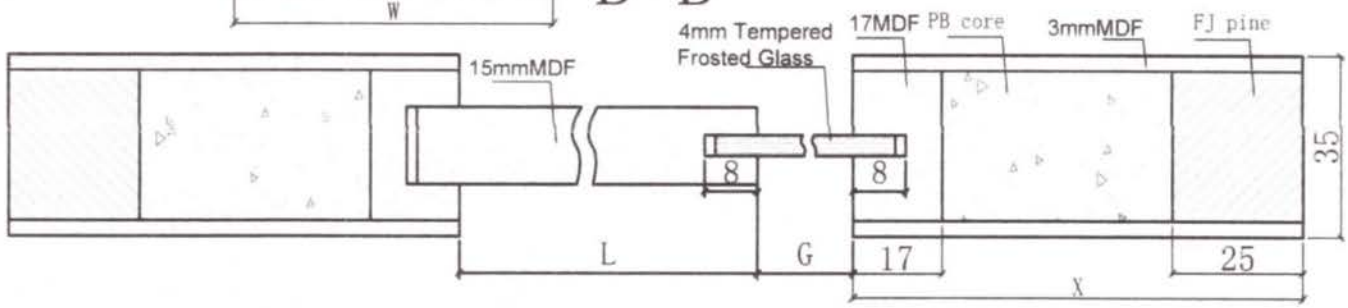

A--A

D--D

C--C

B--B

W	X	L	G	X	Qty
610	113	282	102	113	
711	113	383	102	113	
762	113	434	102	113	

1 Lite (4" glass)
 NARROW