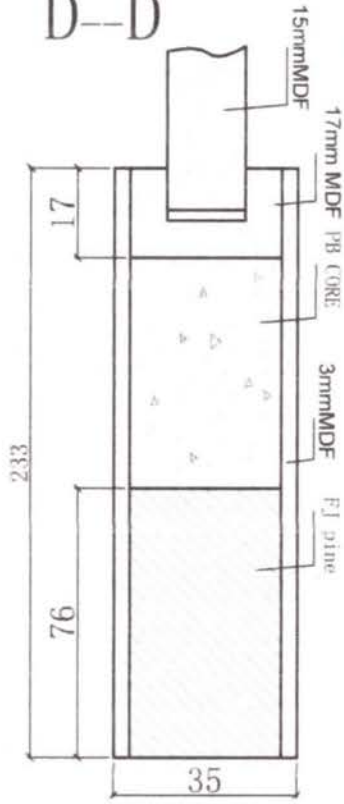

A--A

D--D

C--C

B--B

W	X	L	G	X	Qty
610	113	282	102	113	
711	113	383	102	113	
762	113	434	102	113	

1 Lite (4" glass)
 NARROW