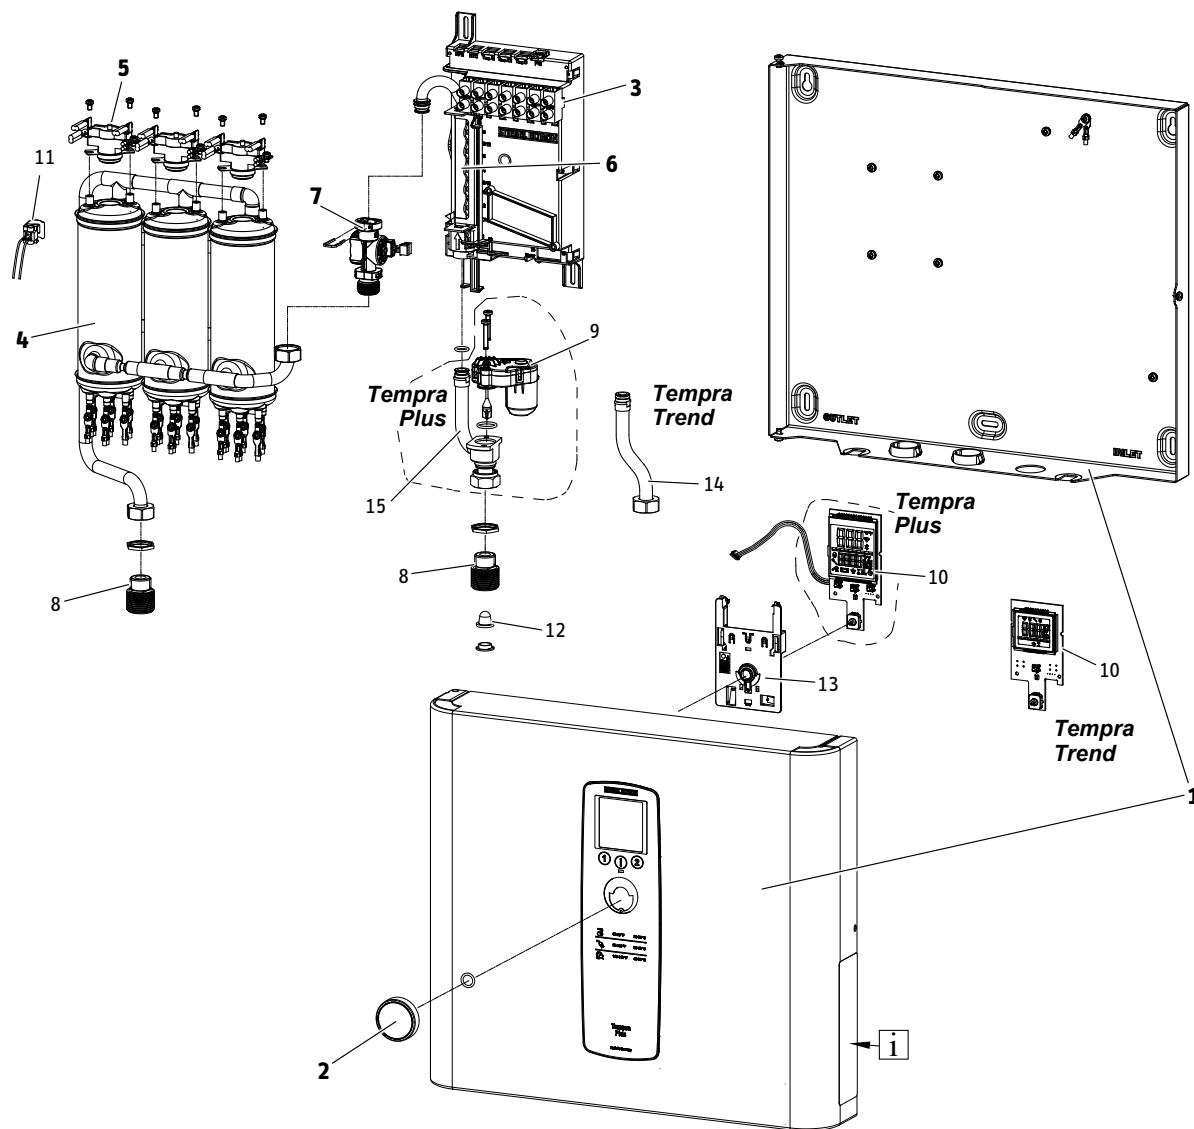

rev. 8.2018 Due to our continuous process of engineering and technological advancement, specifications may change without notice.

Tempra® Trend & Plus Tankless Electric Water Heaters

	Spare part No.							
	8	9	10	11	12	13	14	15
	Plumbing connection 3/4"	Advanced Flow Control™	Electronic temp. control	Temperature sensor	Filter screen	Set point case	Inlet pipe elbow	Valve assembly
Tempra® 12 Trend	278698	---	331933	280677	056755	326141	278695	---
Tempra® 15 Trend	278698	---	331933	280677	056755	326141	278695	---
Tempra® 20 Trend	278698	---	331933	280677	056755	326141	278695	---
Tempra® 24 Trend	278698	---	331933	280677	056755	326141	278695	---
Tempra® 29 Trend	278698	---	331933	280677	056755	326141	278695	---
Tempra® 36 Trend	278698	---	331933	280677	056755	326141	278695	---
Tempra® 12 Plus	278698	220502	331934	280677	056755	326141	---	280622
Tempra® 15 Plus	278698	220502	331934	280677	056755	326141	---	280622
Tempra® 20 Plus	278698	220502	331934	280677	056755	326141	---	280622
Tempra® 24 Plus	278698	220502	331934	280677	056755	326141	---	280622
Tempra® 29 Plus	278698	220502	331934	280677	056755	326141	---	280622
Tempra® 36 Plus	278698	220502	331934	280677	056755	326141	---	280622