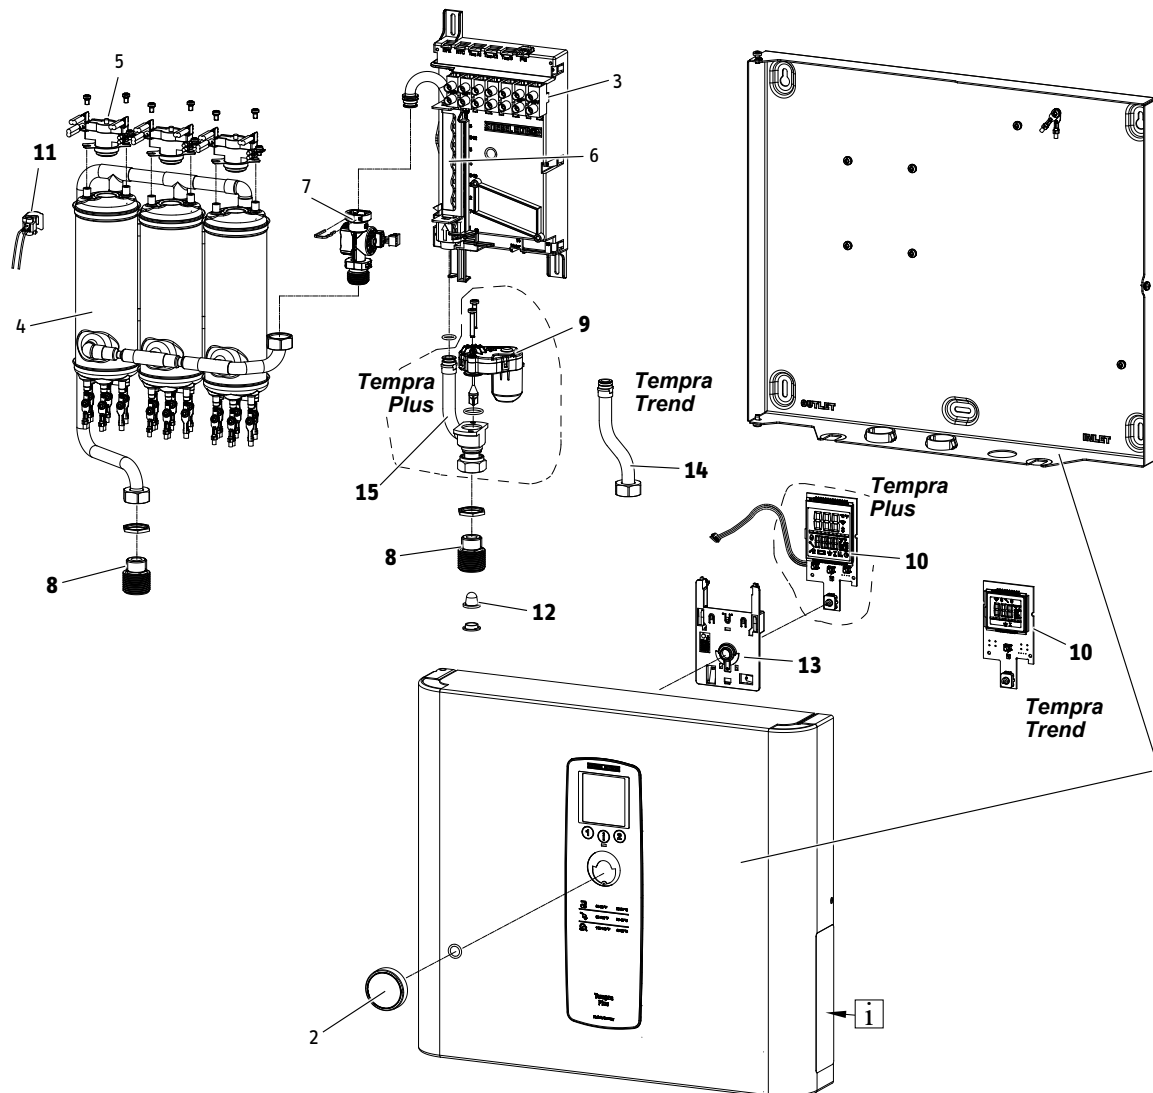

rev. 8.2018 Due to our continuous process of engineering and technological advancement, specifications may change without notice.

Tempra® Trend & Plus Tankless Electric Water Heaters

	Spare part No.							
	8	9	10	11	12	13	14	15
	Plumbing connection 3/4"	Advanced Flow Control™	Electronic temp. control	Temperature sensor	Filter screen	Set point case	Inlet pipe elbow	Valve assembly
Tempra® 12 Trend	278698	---	331933	280677	056755	326141	278695	---
Tempra® 15 Trend	278698	---	331933	280677	056755	326141	278695	---
Tempra® 20 Trend	278698	---	331933	280677	056755	326141	278695	---
Tempra® 24 Trend	278698	---	331933	280677	056755	326141	278695	---
Tempra® 29 Trend	278698	---	331933	280677	056755	326141	278695	---
Tempra® 36 Trend	278698	---	331933	280677	056755	326141	278695	---
Tempra® 12 Plus	278698	220502	331934	280677	056755	326141	---	280622
Tempra® 15 Plus	278698	220502	331934	280677	056755	326141	---	280622
Tempra® 20 Plus	278698	220502	331934	280677	056755	326141	---	280622
Tempra® 24 Plus	278698	220502	331934	280677	056755	326141	---	280622
Tempra® 29 Plus	278698	220502	331934	280677	056755	326141	---	280622
Tempra® 36 Plus	278698	220502	331934	280677	056755	326141	---	280622