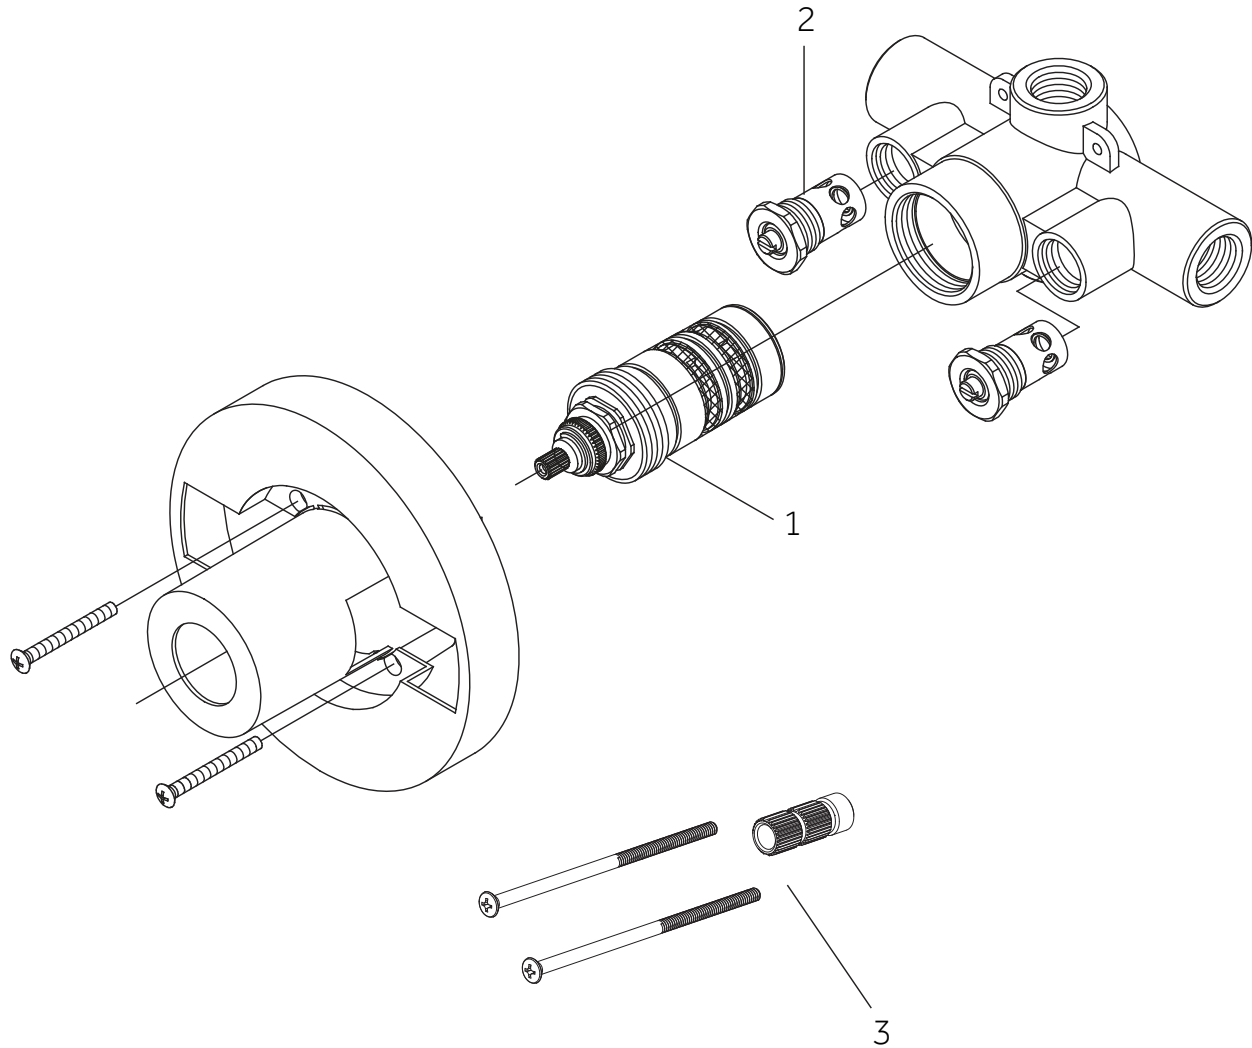

SEFINA

THERMOSTATIC SHOWER SYSTEM WITH SLIDE BAR AND HAND SHOWER

SISTEMA DE DUCHA TERMOSTÁTICO CON BARRA CORREDERA Y MANO DUCHA

SYSTÈME DE DOUCHE THERMOSTATIQUE AVEC BARRE COULISSANTE ET DOUCHETTE À MAIN

SKU: 955159

No.	Part Name	Piece	Nombre de pieza	Part No.
1	1/2" Thermostatic Valve Cartridge 3/4" Thermostatic Valve Cartridge	1/2" Cartucho de válvula termostática 3/4" Cartucho de válvula termostática	1/2" Cartouche de vanne thermostatique 3/4" Cartouche de vanne thermostatique	SH6004CRT SH6006CRT
2	Check valves & Stops - SH6004 Check valves & Stops - SH6006	Válvula de retención y parada - SH6004 Válvula de retención y parada - SH6006	Clapet anti-retour et arrêt - SH6004 Clapet anti-retour et arrêt - SH6006	OBPF3654851 OBPF3CT1002
3	Optional Extension Kit	Juego de extensión opcional	Trousse d'extension en option	SH6004EXT

*Specify Finish / Especifica el Acabado / Spécifiez la Finition

Code: SH6004, SH6006

SEFINA

THERMOSTATIC SHOWER SYSTEM WITH SLIDE BAR AND HAND SHOWER

SISTEMA DE DUCHA TERMOSTÁTICO CON BARRA CORREDERA Y MANO DUCHA

SYSTÈME DE DOUCHE THERMOSTATIQUE AVEC BARRE COULISSANTE ET DOUCHETTE À MAIN

SKU: 955159

No.	Part Name	Pièce	Nombre de pieza	Part No.
1	Metal Handle Assembly	Ensamblaje De Manija Metálicas	Ensemble Poignée	OBPF5Y0407300*
2	Extension Assembly	Asamblea de extensión	Ensemble d'extension	OBPF35Y0357700NT0