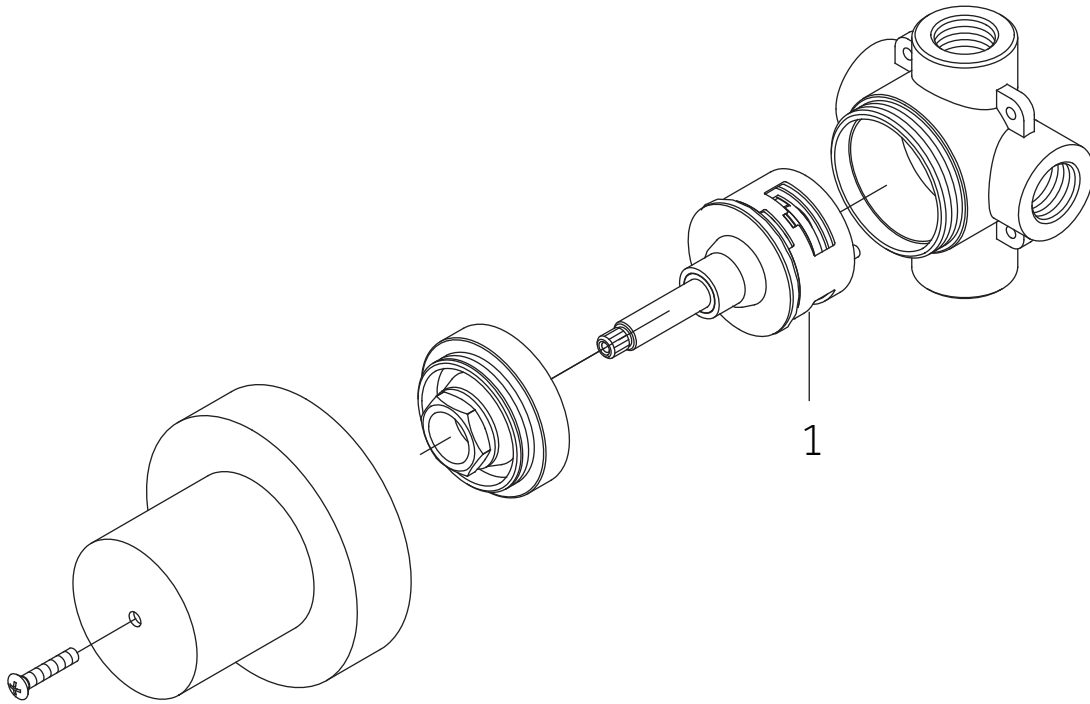

SEFINA

THERMOSTATIC SHOWER SYSTEM WITH SLIDE BAR AND HAND SHOWER

SISTEMA DE DUCHA TERMOSTÁTICO CON BARRA CORREDERA Y MANO DUCHA

SYSTÈME DE DOUCHE THERMOSTATIQUE AVEC BARRE COULISSANTE ET DOUCHETTE À MAIN

SKU: 955159

No.	Part Name	Nom de la pièce	Pieza	Part No.
1	6 Way Cartridge	Cartucho de 6 vías	Cartouche 6 Voies	SH6180

*Specify Finish / Especifica el Acabado / Spécifiez la Finition

Code: SH6103