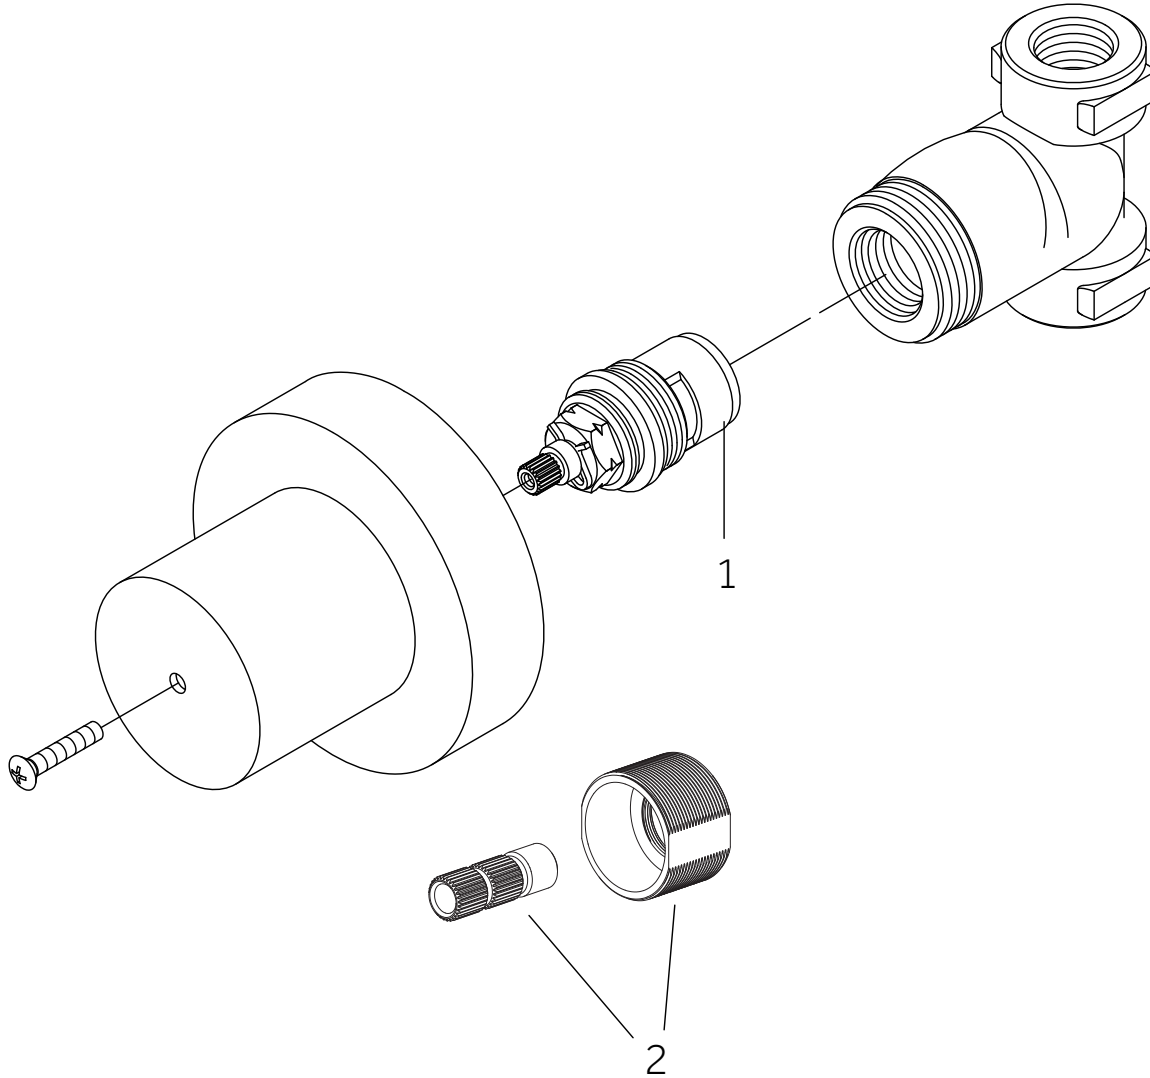

SKU: 955159

No.	Part Name	Nombre de pieza	Pièce	Part No.
1	Metal Handle Assembly	Ensamblaje De Manija Metálicas	Ensemble Poignée	OBPF75Y0368700*
2	Extension Assembly	Asamblea de extensión	Ensemble d'extension	OBPF15Y0357700NT0
3	Connector	Connecteur	Conector	OBPF15M0018100NT0

*Specify Finish / Especifica el Acabado / Spécifiez la Finition

Code: SHSF9005

SEFINA

THERMOSTATIC SHOWER SYSTEM WITH SLIDE BAR AND HAND SHOWER

SISTEMA DE DUCHA TERMOSTÁTICO CON BARRA CORREDERA Y MANO DUCHA

SYSTÈME DE DOUCHE THERMOSTATIQUE AVEC BARRE COULISSANTE ET DOUCHETTE À MAIN

SKU: 955159

No.	Part Name	Piece	Nombre de pieza	Part No.
1	1/2" Volume Control Valve Cartridge 3/4" Volume Control Valve Cartridge	Cartucho De Valvula De Control De Volumen De 1/2" Cartucho De Valvula De Control De Volumen De 1/2"	Valve de Contrôle de Volume 1/2" Valve de Contrôle de Volume 3/4"	SH6020CRT SH6040CRT
2	Optional Extension Kit	Juego de extensión opcional	Trousse d'extension en option	SH6020EXT