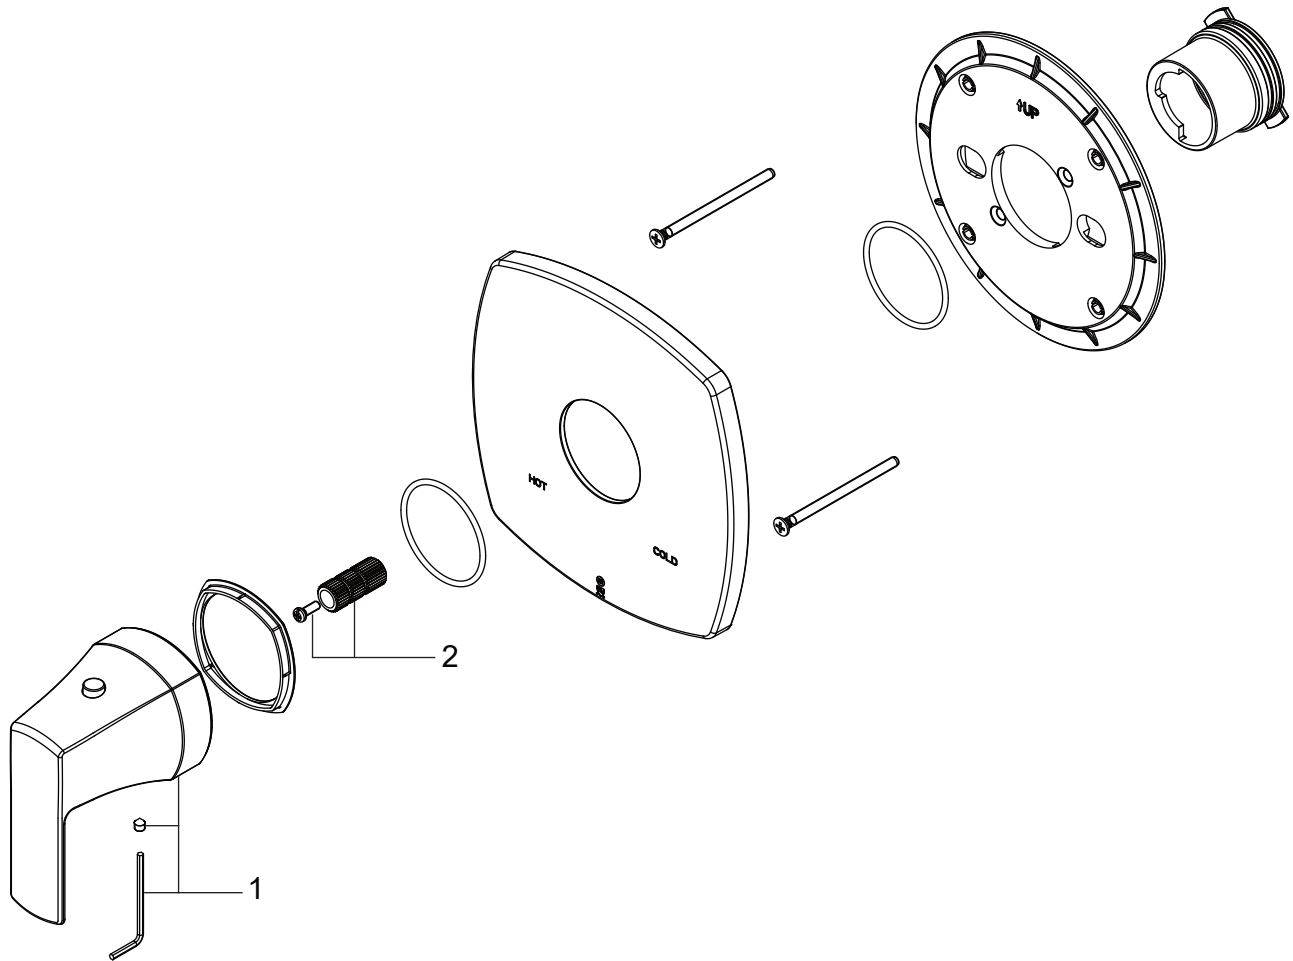

SKU: 955159

No.	Part Name	Piece	Nombre de pieza	Part No.
1	1/2" Thermostatic Valve Cartridge 3/4" Thermostatic Valve Cartridge	1/2" Cartucho de válvula termostática 3/4" Cartucho de válvula termostática	1/2" Cartouche de vanne thermostatique 3/4" Cartouche de vanne thermostatique	SH6004CRT SH6006CRT
2	Check valves & Stops - SH6004 Check valves & Stops - SH6006	Válvula de retención y parada - SH6004 Válvula de retención y parada - SH6006	Clapet anti-retour et arrêt - SH6004 Clapet anti-retour et arrêt - SH6006	OBPF3654851 OBPF3CT1002
3	Optional Extension Kit	Juego de extensión opcional	Trousse d'extension en option	SH6004EXT

*Specify Finish / Especifica el Acabado / Spécifiez la Finition

Code: SH6004, SH6006

SEFINA

THERMOSTATIC SHOWER SYSTEM WITH SLIDE BAR AND HAND SHOWER

SISTEMA DE DUCHA TERMOSTÁTICO CON BARRA CORREDERA Y MANO DUCHA

SYSTÈME DE DOUCHE THERMOSTATIQUE AVEC BARRE COULISSANTE ET DOUCHETTE À MAIN

SKU: 955159

No.	Part Name	Pièce	Nombre de pieza	Part No.
1	Metal Handle Assembly	Ensamblaje De Manija Metálicas	Ensemble Poignée	OBPF5Y0407300*
2	Extension Assembly	Asamblea de extensión	Ensemble d'extension	OBPF35Y0357700NT0