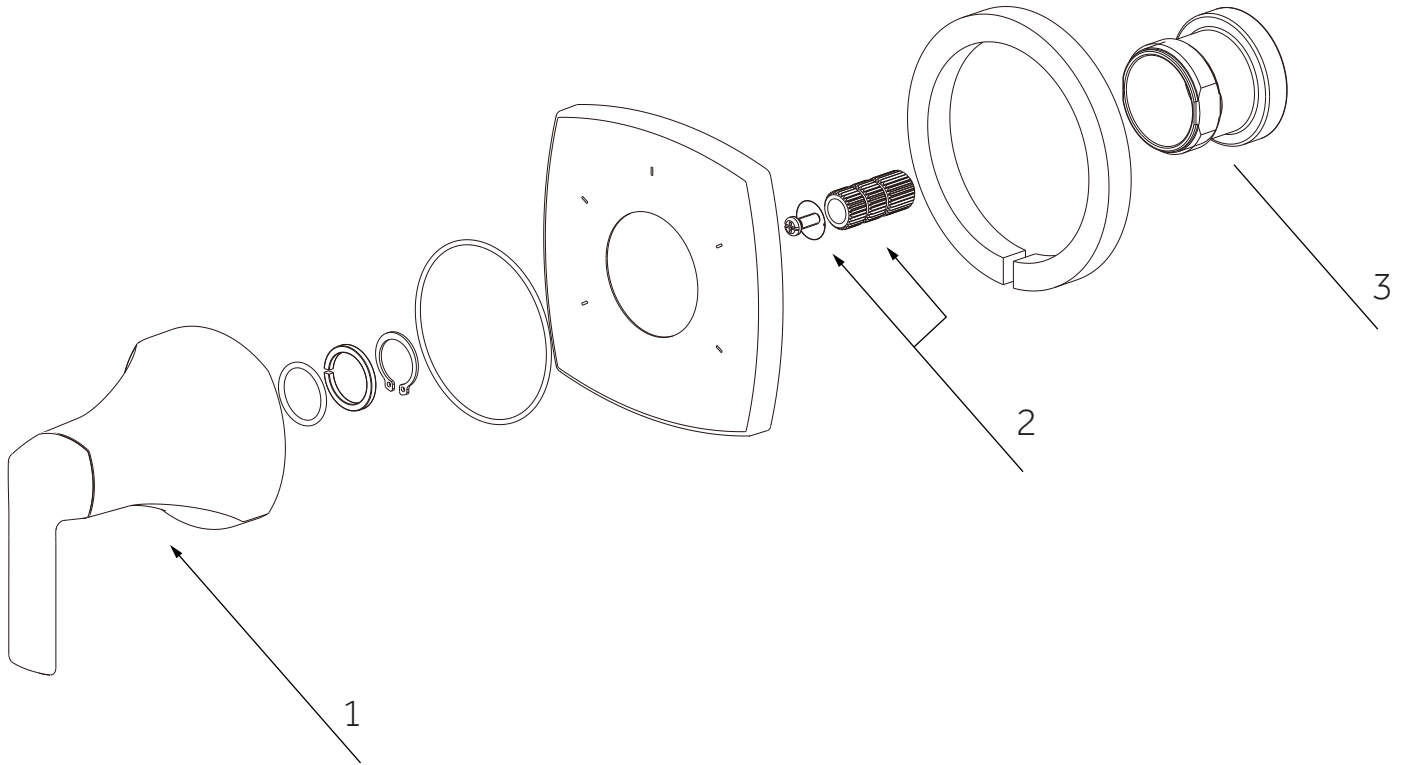

Code: SH6103

SEFINA

THERMOSTATIC SHOWER SYSTEM WITH SLIDE BAR AND HAND SHOWER

SISTEMA DE DUCHA TERMOSTÁTICO CON BARRA CORREDERA Y MANO DUCHA

SYSTÈME DE DOUCHE THERMOSTATIQUE AVEC BARRE COULISSANTE ET DOUCHETTE À MAIN

SKU: 955159

No.	Part Name	Nombre de pieza	Pièce	Part No.
1	Metal Handle Assembly	Ensamblaje De Manija Metálicas	Ensemble Poignée	OBPF75Y0368700*
2	Extension Assembly	Asamblea de extensión	Ensemble d'extension	OBPF15Y0357700NT0
3	Connector	Connecteur	Conector	OBPF15M0018100NT0