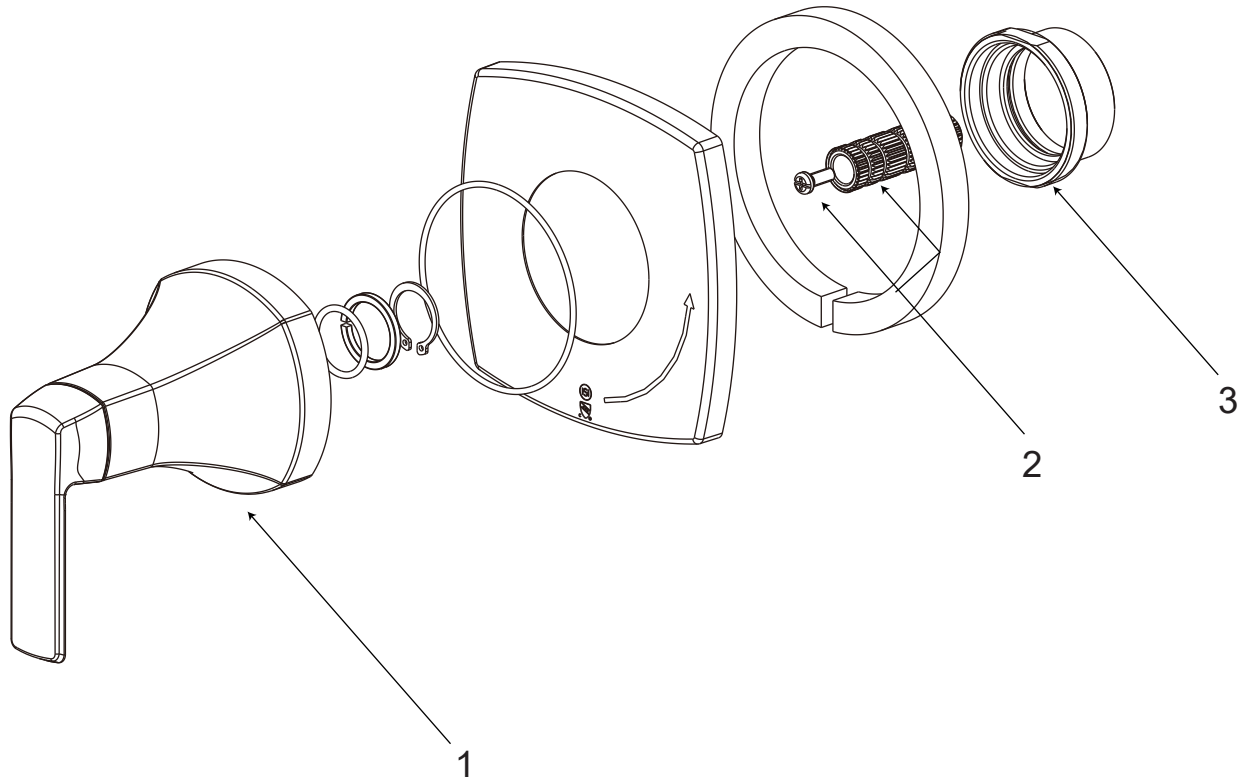

SYSTÈME DE DOUCHE THERMOSTATIQUE AVEC BARRE COULISSANTE ET DOUCHETTE À MAIN

SKU: 955159

No.	Part Name	Piece	Nombre de pieza	Part No.
1	1/2" Volume Control Valve Cartridge 3/4" Volume Control Valve Cartridge	Cartucho De Valvula De Control De Volumen De 1/2" Cartucho De Valvula De Control De Volumen De 1/2"	Valve de Contrôle de Volume 1/2" Valve de Contrôle de Volume 3/4"	SH6020CRT SH6040CRT
2	Optional Extension Kit	Juego de extensión opcional	Trousse d'extension en option	SH6020EXT

*Specify Finish / Especifica el Acabado / Spécifiez la Finition

Code: SH6020, SH6040

SEFINA

THERMOSTATIC SHOWER SYSTEM WITH SLIDE BAR AND HAND SHOWER

SISTEMA DE DUCHA TERMOSTÁTICO CON BARRA CORREDERA Y MANO DUCHA

SYSTÈME DE DOUCHE THERMOSTATIQUE AVEC BARRE COULISSANTE ET DOUCHETTE À MAIN

SKU: 955159

No.	Part Name	Pièce	Nombre de pieza	Part No.
1	Metal Handle Assembly	Ensemble Poignée	Ensamblaje de manija metálicas	OBPF75Y0368600*
2	Extension Assembly	Ensemble d'extension	Asamblea de extensión	OBPF5Y0403400NT0
3	Connector	Conector	Connecteur	OBPF5T1035400NT0