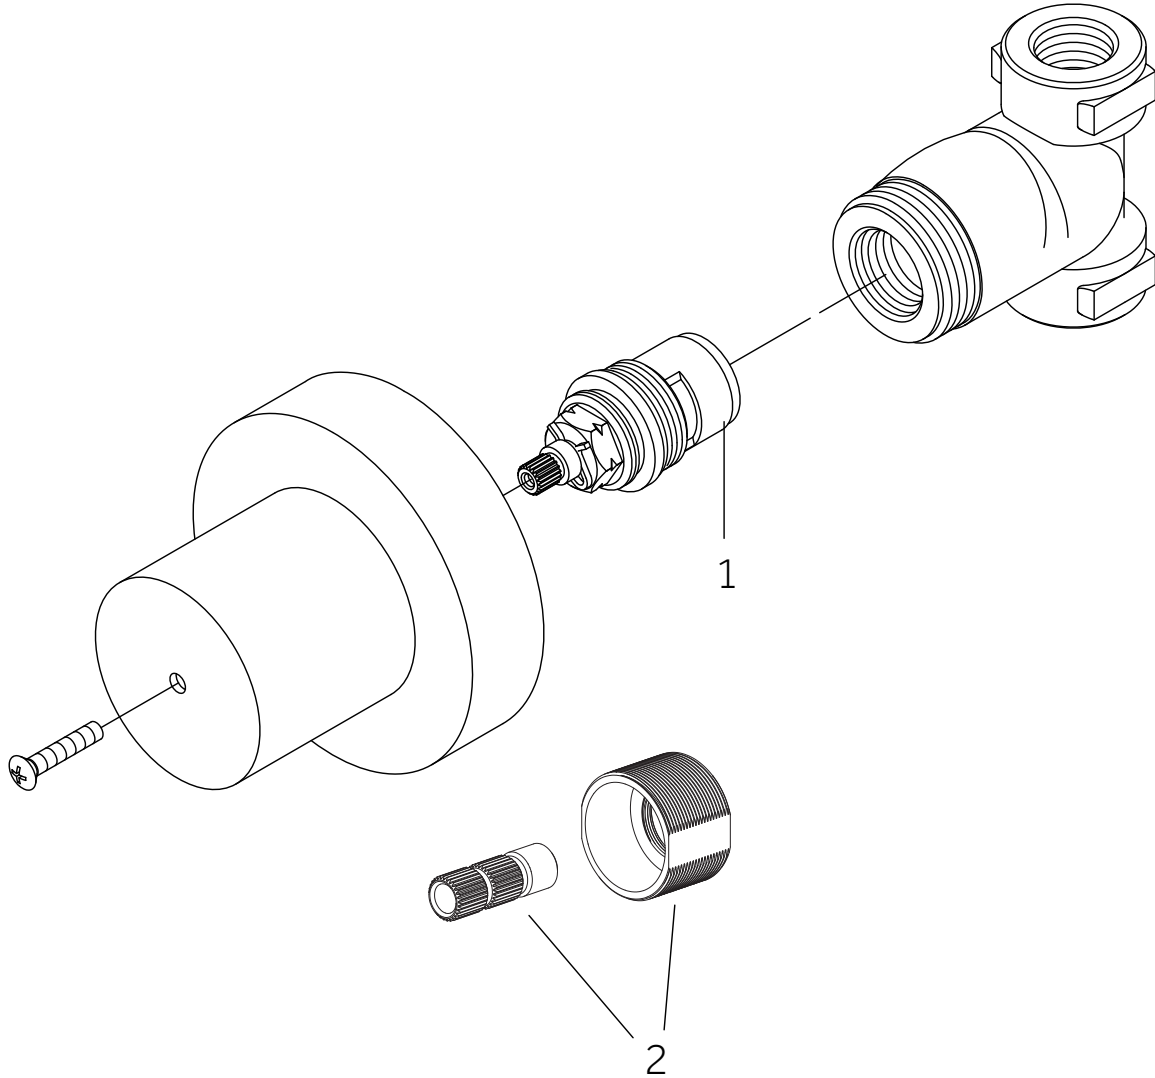

SEFINA

THERMOSTATIC SHOWER SYSTEM WITH HAND SHOWER
SISTEMA DE DUCHA TERMOSTÁTICO CON DUCHA DE MANO
SYSTÈME DE DOUCHE THERMOSTATIQUE AVEC DOUCHETTE
SKU: 955158

No.	Part Name	Piece	Nombre de pieza	Part No.
1	1/2" Volume Control Valve Cartridge 3/4" Volume Control Valve Cartridge	Cartucho De Valvula De Control De Volumen De 1/2" Cartucho De Valvula De Control De Volumen De 1/2"	Valve de Contrôle de Volume 1/2" Valve de Contrôle de Volume 3/4"	SH6020CRT SH6040CRT
2	Optional Extension Kit	Juego de extensión opcional	Trousse d'extension en option	SH6020EXT

*Specify Finish / Especifica el Acabado / Spécifiez la Finition

Code: SH6020, SH6040