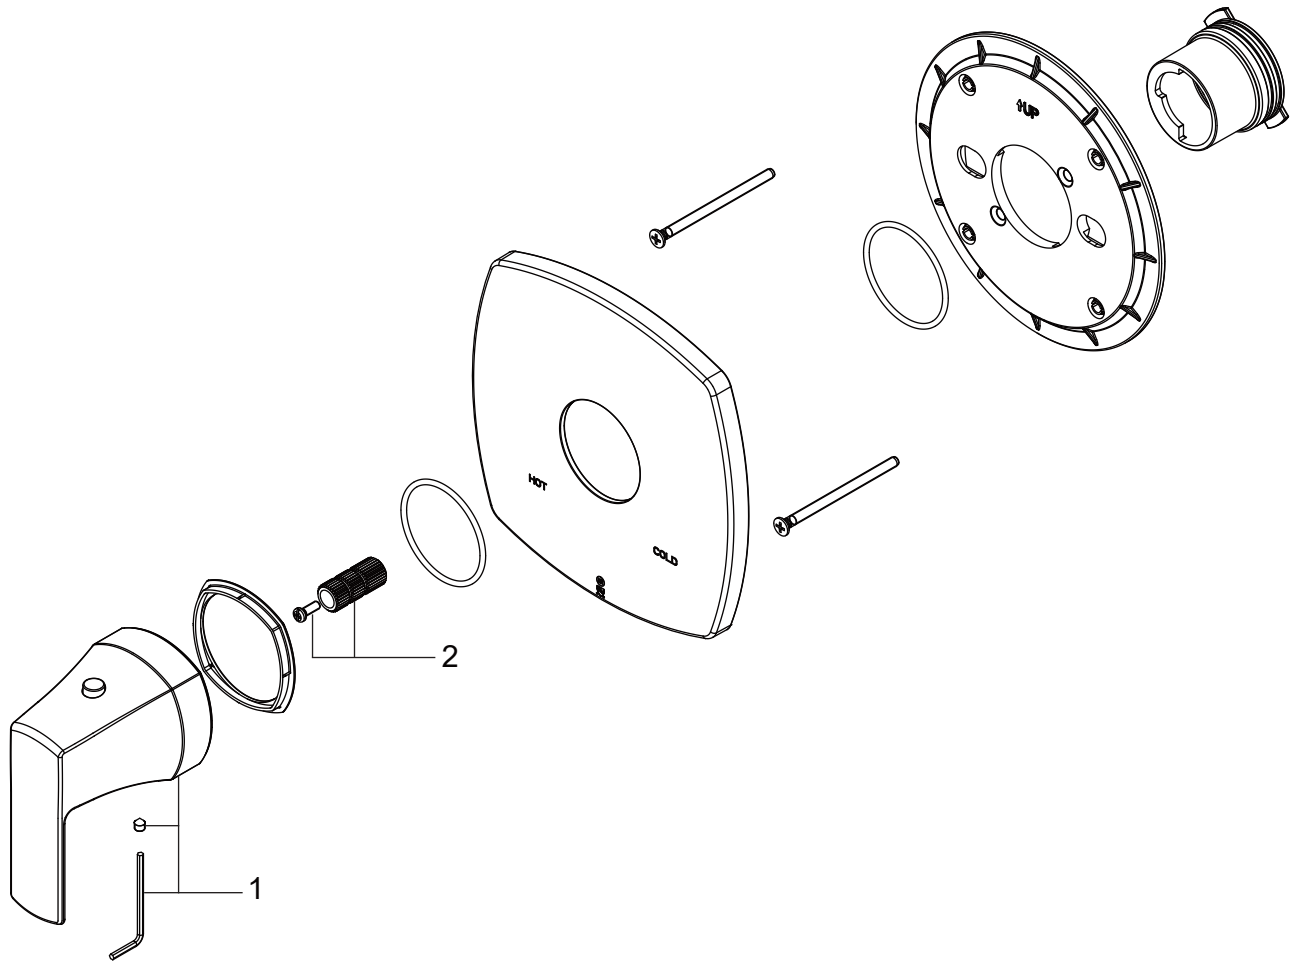

SEFINA

THERMOSTATIC SHOWER SYSTEM WITH HAND SHOWER
 SISTEMA DE DUCHA TERMOSTÁTICO CON DUCHA DE MANO
 SYSTÈME DE DOUCHE THERMOSTATIQUE AVEC DOUCHETTE
 SKU: 955158

No.	Part Name	Piece	Nombre de pieza	Part No.
1	1/2" Thermostatic Valve Cartridge 3/4" Thermostatic Valve Cartridge	1/2" Cartucho de válvula termostática 3/4" Cartucho de válvula termostática	1/2" Cartouche de vanne thermostatique 3/4" Cartouche de vanne thermostatique	SH6004CRT SH6006CRT
2	Check valves & Stops - SH6004 Check valves & Stops - SH6006	Válvula de retención y parada - SH6004 Válvula de retención y parada - SH6006	Clapet anti-retour et arrêt - SH6004 Clapet anti-retour et arrêt - SH6006	OBPF3654851 OBPF3CT1002
3	Optional Extension Kit	Juego de extensión opcional	Trousse d'extension en option	SH6004EXT

*Specify Finish / Especifica el Acabado / Spécifiez la Finition

Code: SH6004, SH6006

SEFINA

THERMOSTATIC SHOWER SYSTEM WITH HAND SHOWER
 SISTEMA DE DUCHA TERMOSTÁTICO CON DUCHA DE MANO
 SYSTÈME DE DOUCHE THERMOSTATIQUE AVEC DOUCHETTE
 SKU: 955158