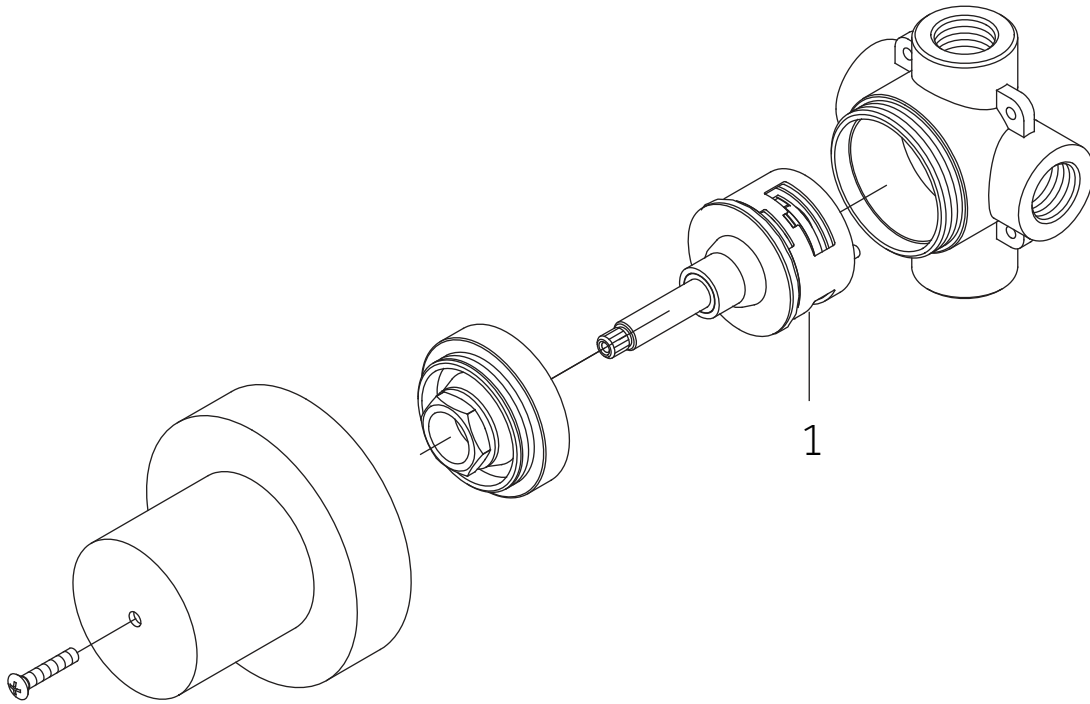

SEFINA

THERMOSTATIC SHOWER SYSTEM WITH HAND SHOWER
SISTEMA DE DUCHA TERMOSTÁTICO CON DUCHA DE MANO
SYSTÈME DE DOUCHE THERMOSTATIQUE AVEC DOUCHETTE
SKU: 955158

No.	Part Name	Nom de la pièce	Pieza	Part No.
1	6 Way Cartridge	Cartucho de 6 vías	Cartouche 6 Voies	SH6180

*Specify Finish / Especifica el Acabado / Spécifiez la Finition

Code: SH6103