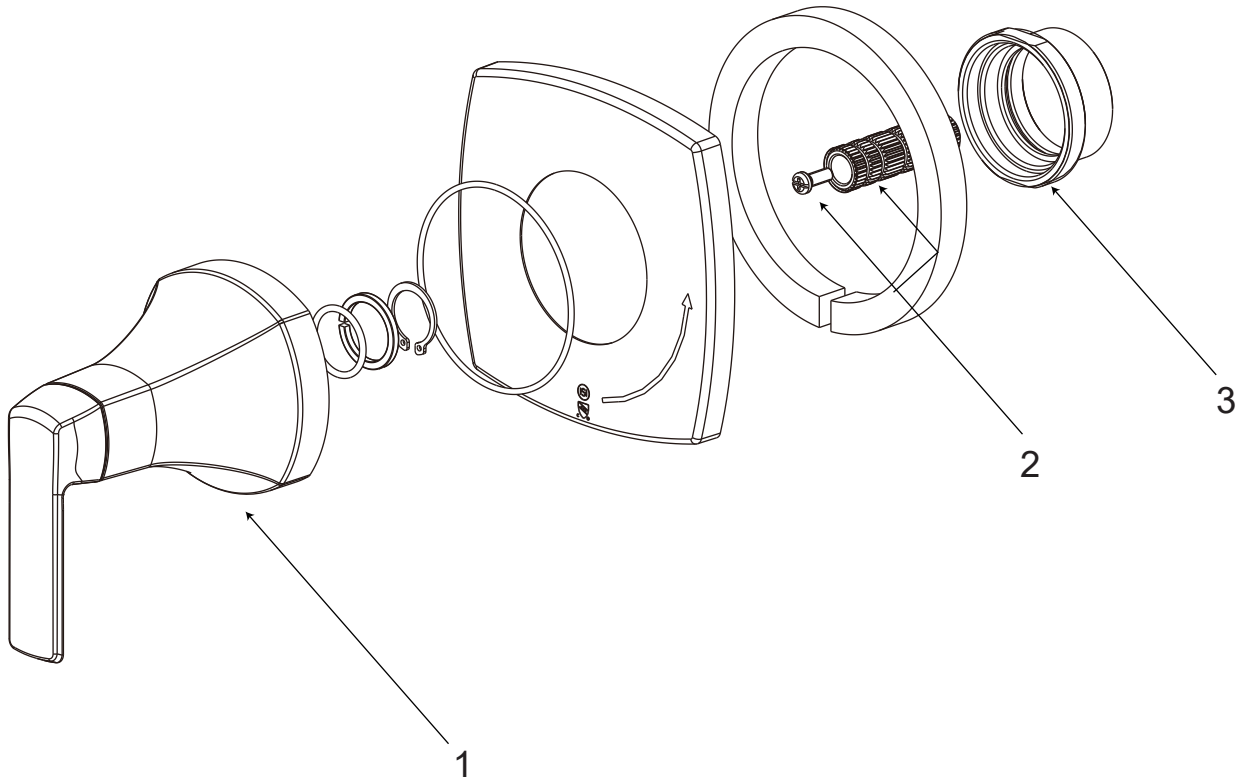

SEFINA

THERMOSTATIC SHOWER SYSTEM WITH HAND SHOWER
SISTEMA DE DUCHA TERMOSTÁTICO CON DUCHA DE MANO
SYSTÈME DE DOUCHE THERMOSTATIQUE AVEC DOUCHETTE
SKU: 955158

No.	Part Name	Pièce	Nombre de pieza	Part No.
1	Metal Handle Assembly	Ensemble Poignée	Ensamblaje de manija metálicas	OBPF75Y0368600*
2	Extension Assembly	Ensemble d'extension	Asamblea de extensión	OBPF5Y0403400NT0
3	Connector	Conector	Connecteur	OBPF5T1035400NT0

*Specify Finish / Especifica el Acabado / Spécifiez la Finition

Part Code: SHSF9007