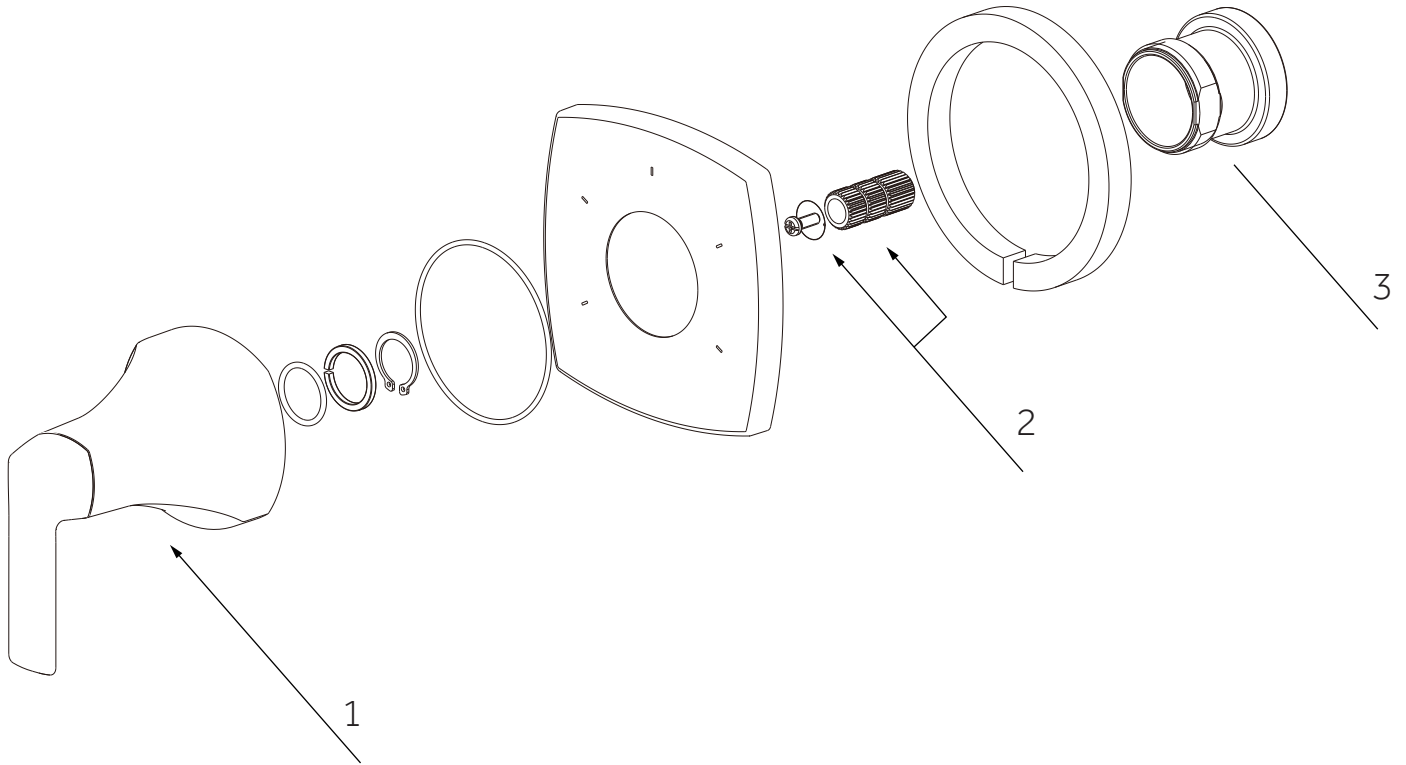

*Specify Finish / Especifica el Acabado / Spécifiez la Finition

Code: SHSF9009

SEFINA

THERMOSTATIC SHOWER SYSTEM WITH HAND SHOWER
SISTEMA DE DUCHA TERMOSTÁTICO CON DUCHA DE MANO
SYSTÈME DE DOUCHE THERMOSTATIQUE AVEC DOUCHETTE
SKU: 955158

No.	Part Name	Nom de la pièce	Pieza	Part No.
1	6 Way Cartridge	Cartucho de 6 vías	Cartouche 6 Voies	SH6180

*Specify Finish / Especifica el Acabado / Spécifiez la Finition

Code: SH6103

SEFINA

THERMOSTATIC SHOWER SYSTEM WITH HAND SHOWER
 SISTEMA DE DUCHA TERMOSTÁTICO CON DUCHA DE MANO
 SYSTÈME DE DOUCHE THERMOSTATIQUE AVEC DOUCHETTE
 SKU: 955158