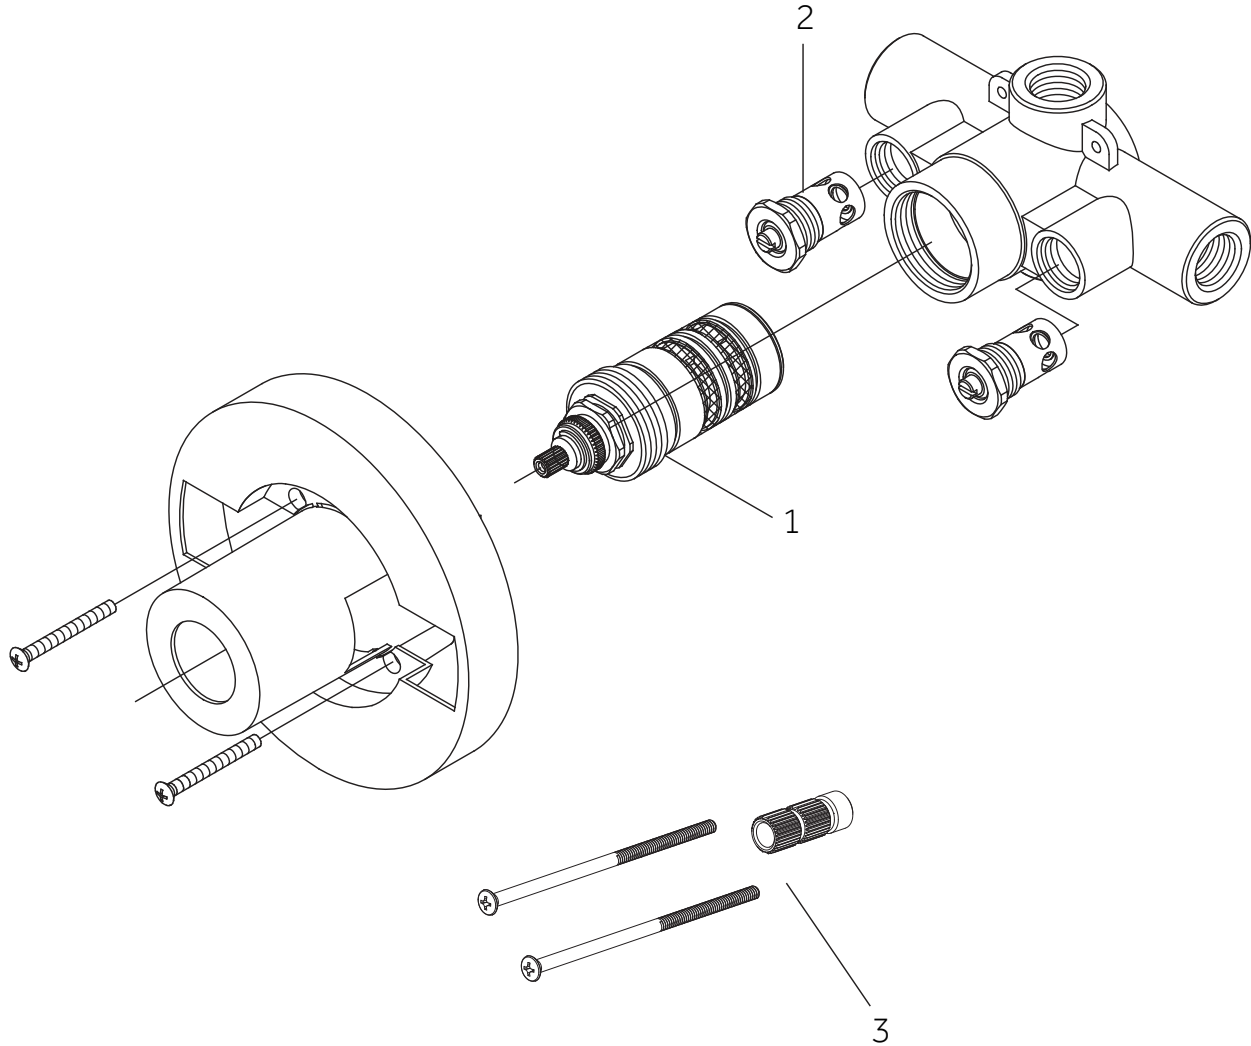

SEFINA

THERMOSTATIC SHOWER SYSTEM WITH HAND SHOWER
 SISTEMA DE DUCHA TERMOSTÁTICO CON DUCHA DE MANO
 SYSTÈME DE DOUCHE THERMOSTATIQUE AVEC DOUCHETTE
 SKU: 955158

No.	Part Name	Piece	Nombre de pieza	Part No.
1	1/2" Thermostatic Valve Cartridge 3/4" Thermostatic Valve Cartridge	1/2" Cartucho de válvula termostática 3/4" Cartucho de válvula termostática	1/2" Cartouche de vanne thermostatique 3/4" Cartouche de vanne thermostatique	SH6004CRT SH6006CRT
2	Check valves & Stops - SH6004 Check valves & Stops - SH6006	Válvula de retención y parada - SH6004 Válvula de retención y parada - SH6006	Clapet anti-retour et arrêt - SH6004 Clapet anti-retour et arrêt - SH6006	OBPF3654851 OBPF3CT1002
3	Optional Extension Kit	Juego de extensión opcional	Trousse d'extension en option	SH6004EXT

No.	Part Name	Pièce	Nombre de pieza	Part No.
1	Metal Handle Assembly	Ensamblaje De Manija Metálicas	Ensemble Poignée	OBPF5Y0407300*
2	Extension Assembly	Asamblea de extensión	Ensemble d'extension	OBPF35Y0357700NT0

No.	Part Name	Nom de la pièce	Pieza	Part No.
1	6 Way Cartridge	Cartucho de 6 vías	Cartouche 6 Voies	SH6180

*Specify Finish / Especifica el Acabado / Spécifiez la Finition

Code: SH6103

SEFINA

THERMOSTATIC SHOWER SYSTEM WITH HAND SHOWER
 SISTEMA DE DUCHA TERMOSTÁTICO CON DUCHA DE MANO
 SYSTÈME DE DOUCHE THERMOSTATIQUE AVEC DOUCHETTE
 SKU: 955158

No.	Part Name	Piece	Nombre de pieza	Part No.
1	1/2" Volume Control Valve Cartridge 3/4" Volume Control Valve Cartridge	Cartucho De Valvula De Control De Volumen De 1/2" Cartucho De Valvula De Control De Volumen De 1/2"	Valve de Contrôle de Volume 1/2" Valve de Contrôle de Volume 3/4"	SH6020CRT SH6040CRT
2	Optional Extension Kit	Juego de extensión opcional	Trousse d'extension en option	SH6020EXT