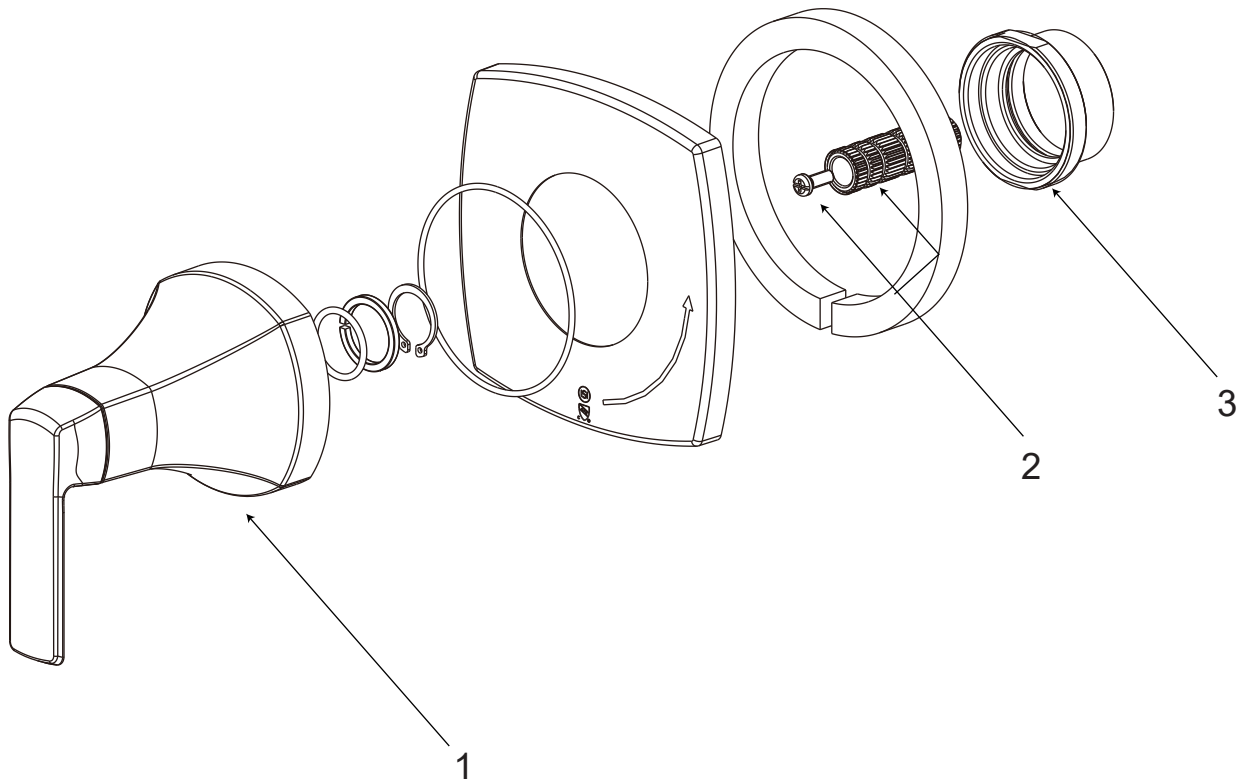

SEFINA

VOLUME CONTROL VALVE TRIM

GARNITURE POUR VANNE DE RÉGULATION DU VOLUME

ACABADO DE LA VÁLVULA DE CONTROL DE VOLUMEN

SKU: 955153

No.	Part Name	Pièce	Nombre de pieza	Part No.
1	Metal Handle Assembly	Ensemble Poignée	Ensamblaje de manija metálicas	OBPF75Y0368600*
2	Extension Assembly	Ensemble d'extension	Asamblea de extensión	OBPF5Y0403400NT0
3	Connector	Conector	Connecteur	OBPF5T1035400NT0

*Specify Finish / Especifica el Acabado / Spécifiez la Finition

Part Code: SHSF9007