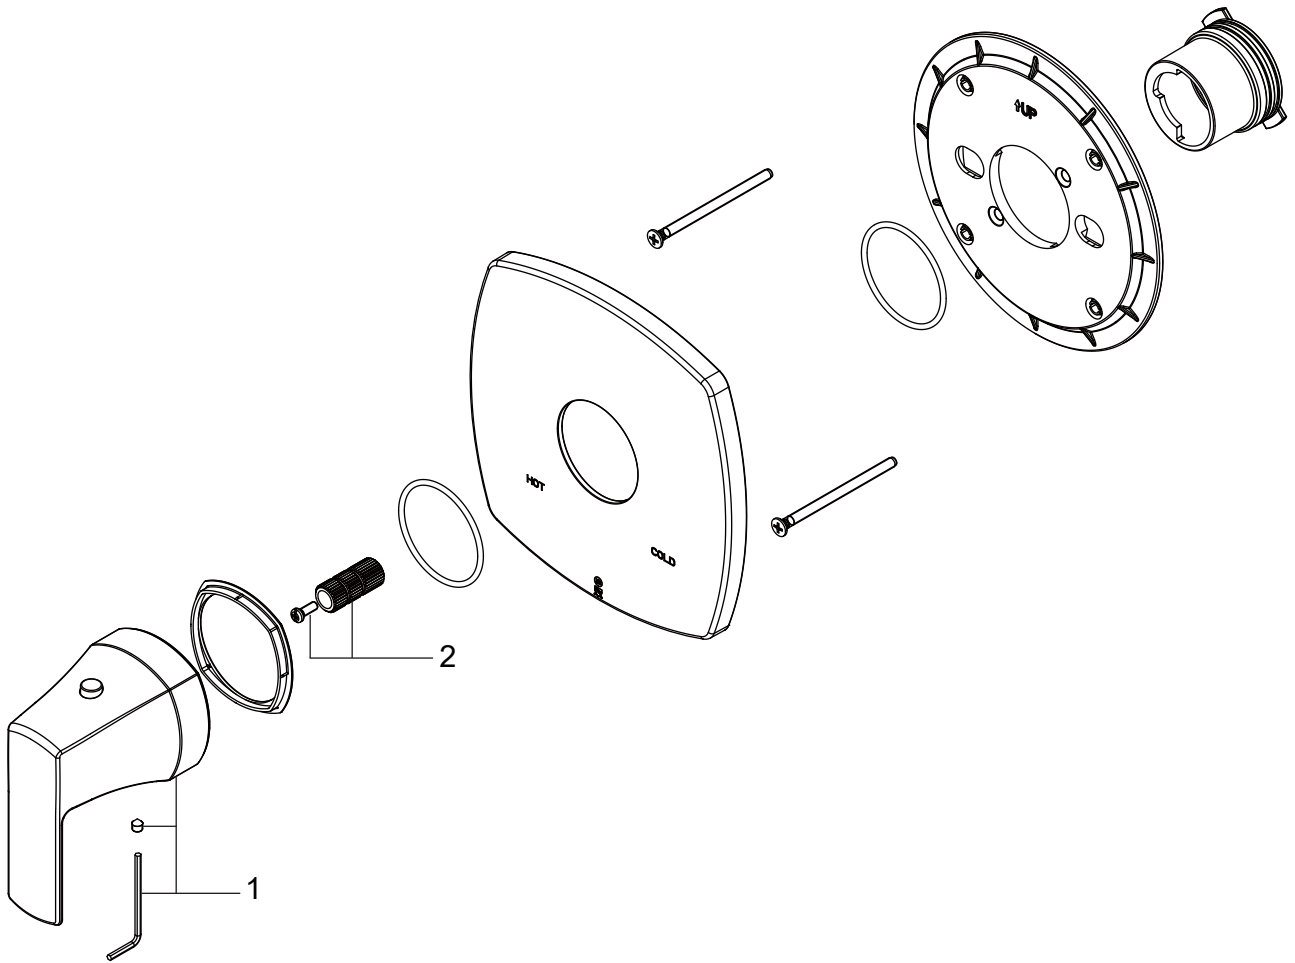

# SEFINA

THERMOSTATIC VALVE TRIM

GARNITURE POUR ROBINET DE DOUCHE THERMOSTATIQUE

ACABADO DE LA VÁLVULA TERMOSTÁTICA DE DUCHA

SKU: 955152

No.	Part Name	Pièce	Nombre de pieza	Part No.
1	Metal Handle Assembly	Ensamblaje De Manija Metálicas	Ensemble Poignée	OBPF5Y0407300*
2	Extension Assembly	Asamblea de extensión	Ensemble d'extension	OBPF35Y0357700NT0

\*Specify Finish / Especifica el Acabado / Spécifiez la Finition

Code: SHSF9009