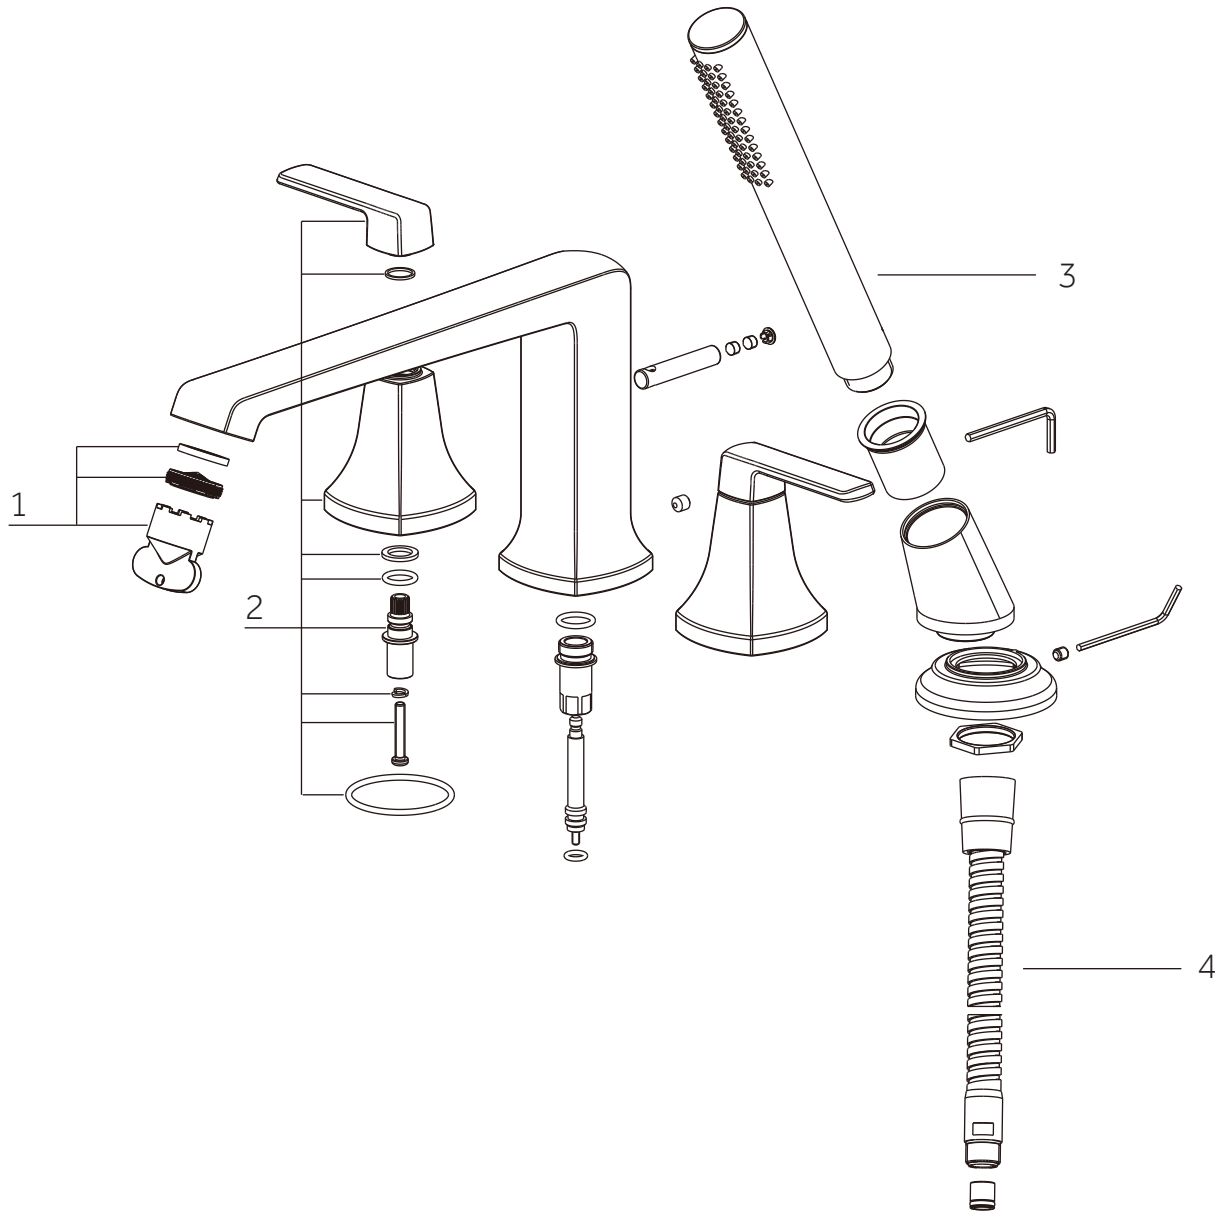

# SEFINA

4-HOLE ROMAN TUB FAUCET AND HAND SHOWER TRIM

GRIFO DE BAÑERA ROMANA DE 4 AGUJEROS Y ACABADO DE DUCHA MANUAL

GARNITURE POUR ROBINET DE BAIGNOIRE ROMAINE ET DOUCHETTE À 4 TR

SKU: 955151

No.	Part Name	Pièce	Nombre de pieza	Part No.
1	Aerator	Brise-jet	Aireador	OBF5K5Q0M0443PL
2	Handle	Ensemble Poignée	Ensamblaje de manija metálicas	OBF5Y0407400*
3	Hand shower	Douchette	Ducha manual	SHHS4030G*
4	Hand shower hose	Tuyau de douche	Manguera de la ducha	OBF638129

\*Specify Finish /Especifica el Acabado / Spécifiez la Finition

Part Code: SHSF4RTG