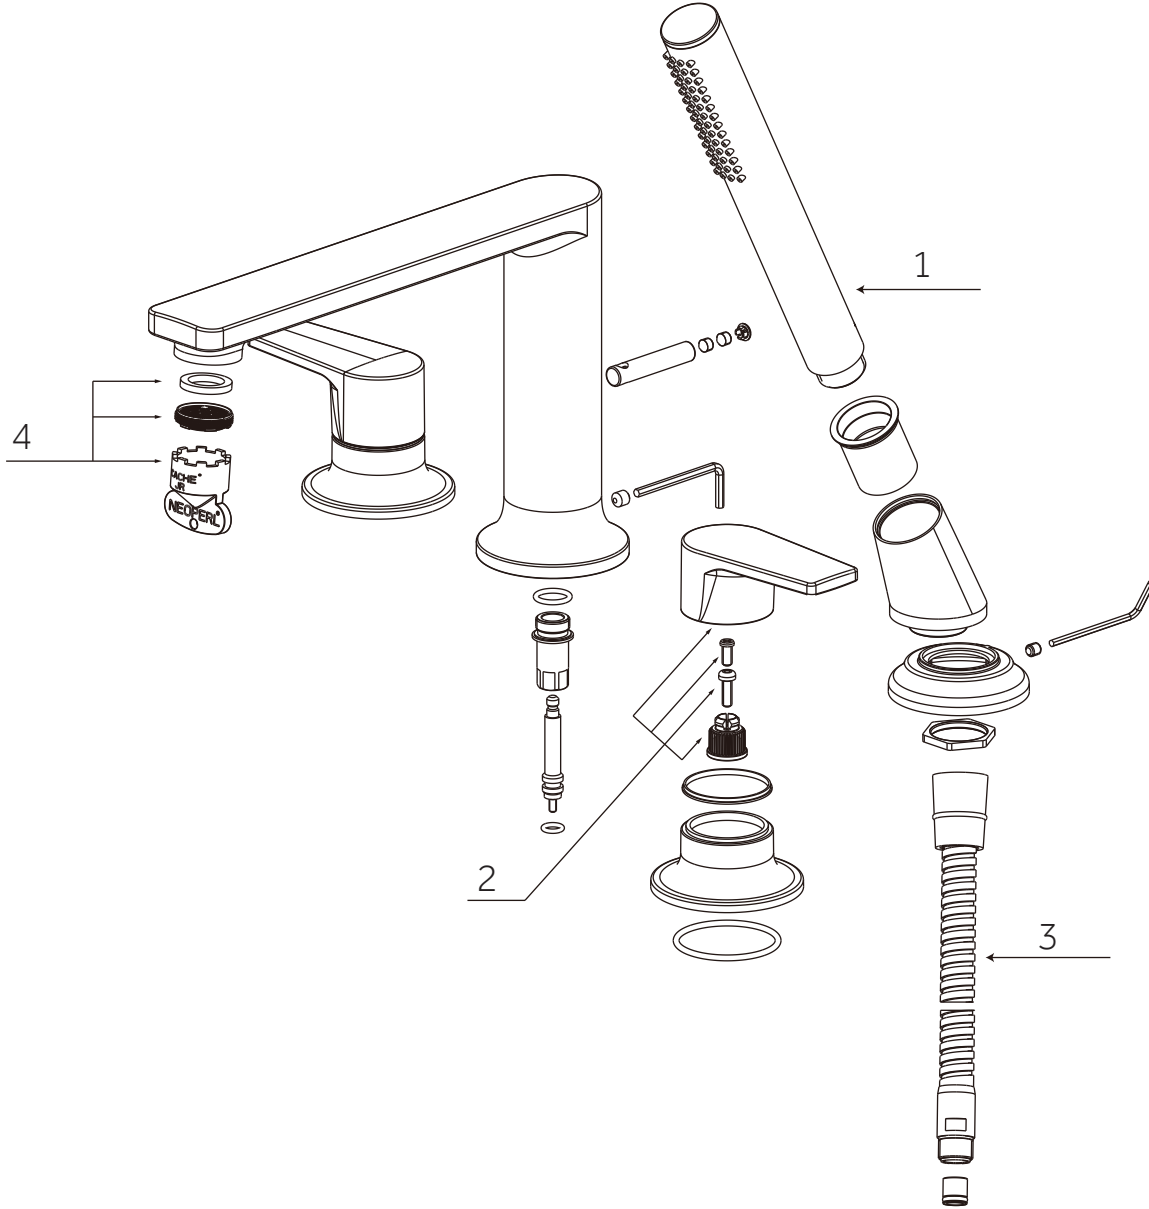

BERWYN

4-HOLE ROMAN TUB FAUCET AND HAND SHOWER TRIM

GRIFO DE BAÑERA ROMANA DE 4 AGUJEROS Y ACABADO DE DUCHA MANUAL

GARNITURE POUR ROBINET DE BAINOIRE ROMAINE ET DOUCHETTE À 4 TROUS

SKU: 955101

| No. | Part Name | Pièce | Nombre de pieza | Part No. |
|-----|------------|------------------|--------------------------------|------------------|
| 1 | Handshower | Douchette | Ducha manual | SHHS4030* |
| 2 | Handle | Ensemble Poignée | Ensamblaje de manija metálicas | OBPF7K5Y038270* |
| 3 | Hose | Tuyau de douche | Manguera de la ducha | OBPF638129 |
| 4 | Aerator | Brise-jet | Aireador | OBPF5K5Q0M0443PL |

*Specify Finish / Especifica el Acabado / Spécifiez la Finition

Code: SHBW4RTG