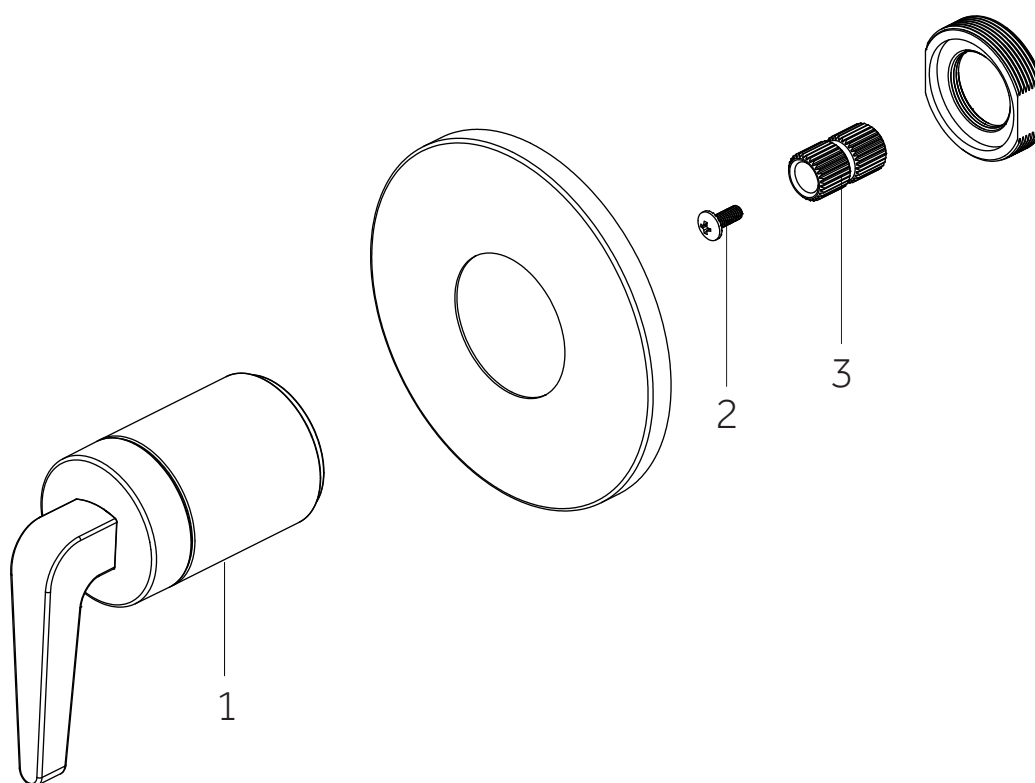

# DREA

IN-WALL SHOWER VOLUME CONTROL VALVE AND TRIM  
VÁLVULA Y EMBELLECEDOR DE CONTROL DE VOLUMEN DE DUCHA DE PARED  
VALVE ET GARNITURE DE RÉGULATION DU VOLUME DE DOUCHE INTÉGRÉE

SKU: 955146

No.	Part Name	Nombre de pieza	Pièce	Part No.
1	Handle Assembly	Ensamblaje de la Manija	Manette	OBPF7KF13100*
2	Screw	Tornillo	Vis	OBPF150142
3	Connector	Conector	Raccorder	OBPF870350

\*Specify Finish / Especifica el Acabado / Spécifiez la Finition

Code: SHDR9007

# DREA

IN-WALL SHOWER VOLUME CONTROL VALVE AND TRIM  
 VÁLVULA Y EMBELLECEDOR DE CONTROL DE VOLUMEN DE DUCHA DE PARED  
 VALVE ET GARNITURE DE RÉGULATION DU VOLUME DE DOUCHE INTÉGRÉE

SKU: 955146

No.	Part Name	Piece	Nombre de pieza	Part No.
1	1/2" Volume Control Valve Cartridge 3/4" Volume Control Valve Cartridge	Cartucho De Valvula De Control De Volumen De 1/2 Cartucho De Valvula De Control De Volumen De 1/2	Valve de Contrôle de Volume 1/2" Valve de Contrôle de Volume 3/4"	SH6020CRT SH6040CRT
2	Optional Extension Kit	Juego de extensión opcional	Trousse d'extension en option	SH6020EXT