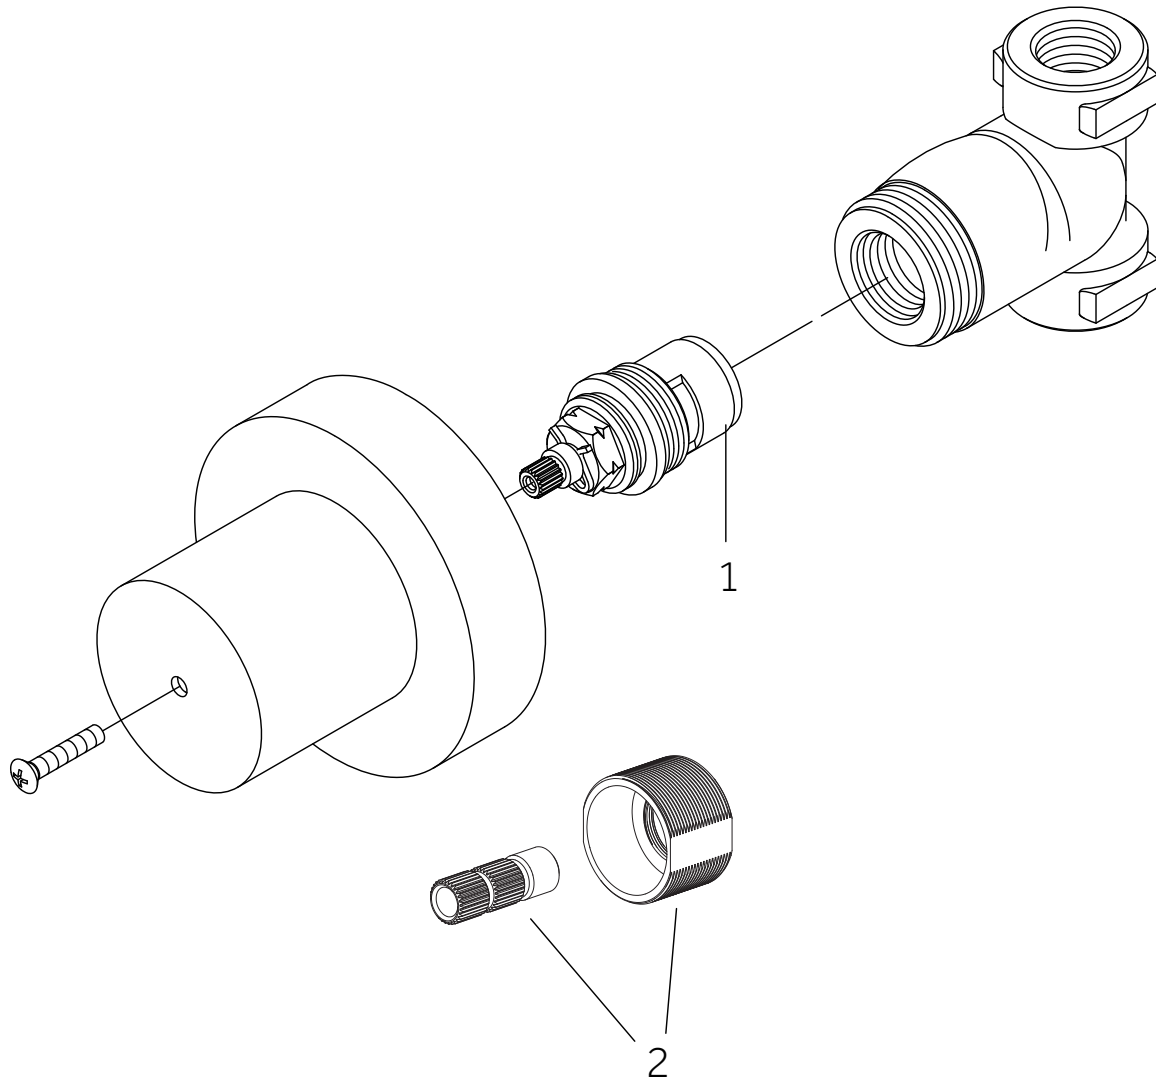

# DREA

IN-WALL SHOWER VOLUME CONTROL VALVE AND TRIM  
VÁLVULA Y EMBELLECEDOR DE CONTROL DE VOLUMEN DE DUCHA DE PARED  
VALVE ET GARNITURE DE RÉGULATION DU VOLUME DE DOUCHE INTÉGRÉE

SKU: 955146

No.	Part Name	Nombre de pieza	Pièce	Part No.
1	Handle Assembly	Ensamblaje de la Manija	Manette	OBPF7KF13100*
2	Screw	Tornillo	Vis	OBPF150142
3	Connector	Conector	Raccorder	OBPF870350

\*Specify Finish / Especifica el Acabado / Spécifiez la Finition

Code: SHDR9007

# DREA

IN-WALL SHOWER VOLUME CONTROL VALVE AND TRIM  
 VÁLVULA Y EMBELLECEDOR DE CONTROL DE VOLUMEN DE DUCHA DE PARED  
 VALVE ET GARNITURE DE RÉGULATION DU VOLUME DE DOUCHE INTÉGRÉE

SKU: 955146

No.	Part Name	Piece	Nombre de pieza	Part No.
1	1/2" Volume Control Valve Cartridge 3/4" Volume Control Valve Cartridge	Cartucho De Valvula De Control De Volumen De 1/2 Cartucho De Valvula De Control De Volumen De 1/2	Valve de Contrôle de Volume 1/2" Valve de Contrôle de Volume 3/4"	SH6020CRT SH6040CRT
2	Optional Extension Kit	Juego de extensión opcional	Trousse d'extension en option	SH6020EXT