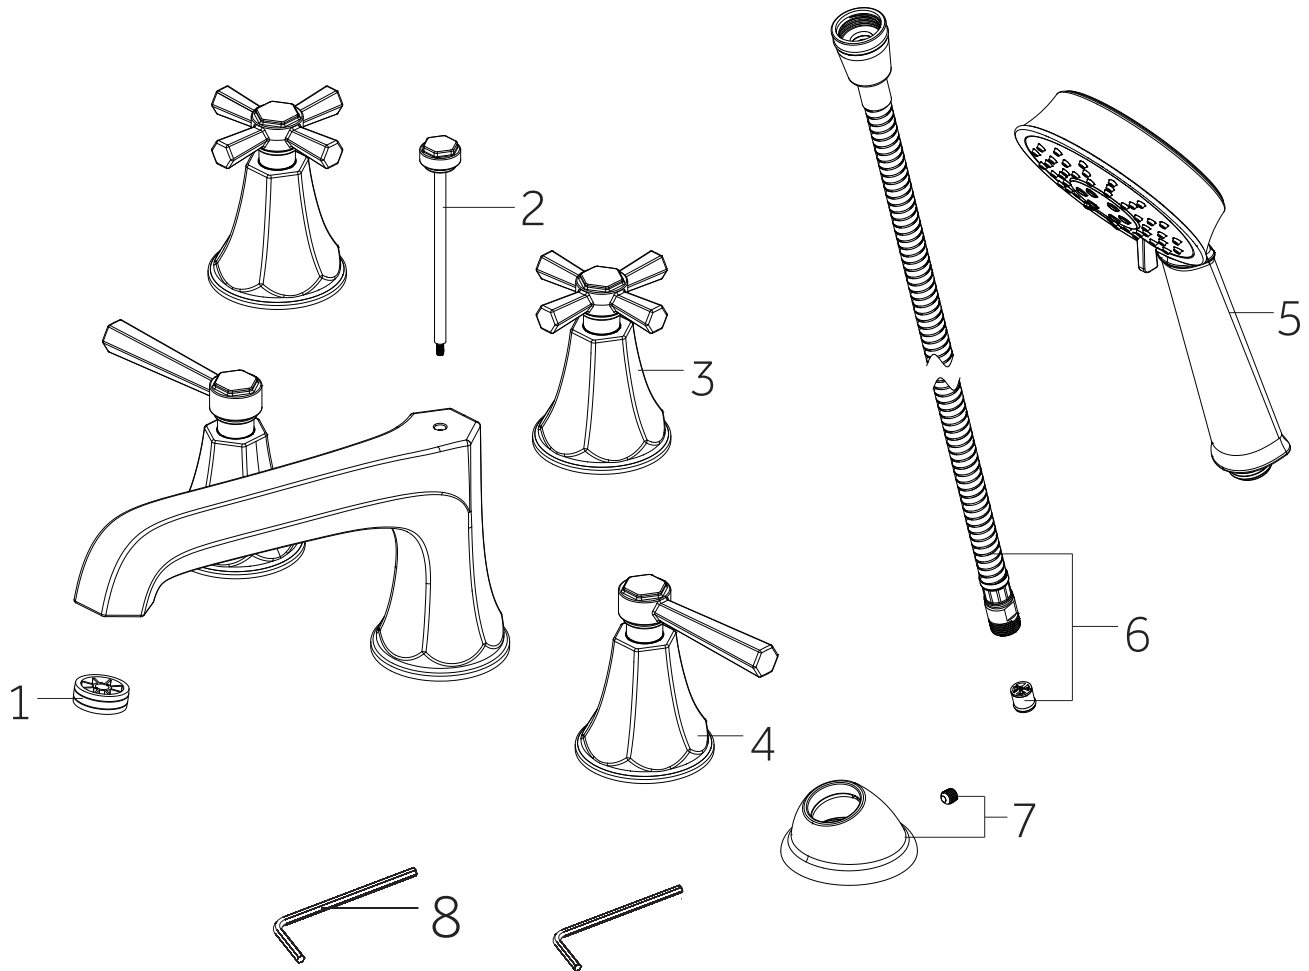

ELITA

4- HOLE ROMAN TUB FAUCET AND HAND SHOWER TRIM

4- GRIFO BAÑERA ROMANA AGUJERO Y MOLDURA DUCHA

ROBINET DE BAIN ROMAIN À 4 TROUS ET GARNITURE DE DOUCHE À MAIN

SKU: 955138-L, 955138-C

No.	Part Name	Nombre de pieza	Pièce	Part No.
1	Rectifier	Rectificador	Redresseur	OBPF530115
2	Lift Rod Knob	Perilla de la varilla de extensión	Bouton de la tige de levage	OBPF40017*
3	Handle	Llave	Poignée	SHEL449004*
4	Handle	Llave	Poignée	SHEL449003*
5	Handshower	Ducha de mano	Douchette	SHHS4090G*
6	Hose & Valve	Manguera & Válvula	Flexible & Valve	OBPF638298
7	Flange	Ribete	Bride de fixation	OBPF80061*
8	2.5mm Hex Allen Wrench	2.5mm Hex Llave Allen	Clé Allen Hex 2,5 mm	OBPF1RP70221

*Specify Finish / Especifica el Acabado / Spécifiez la Finition

Code: SHEL441012, SHEL449003, SHEL449004