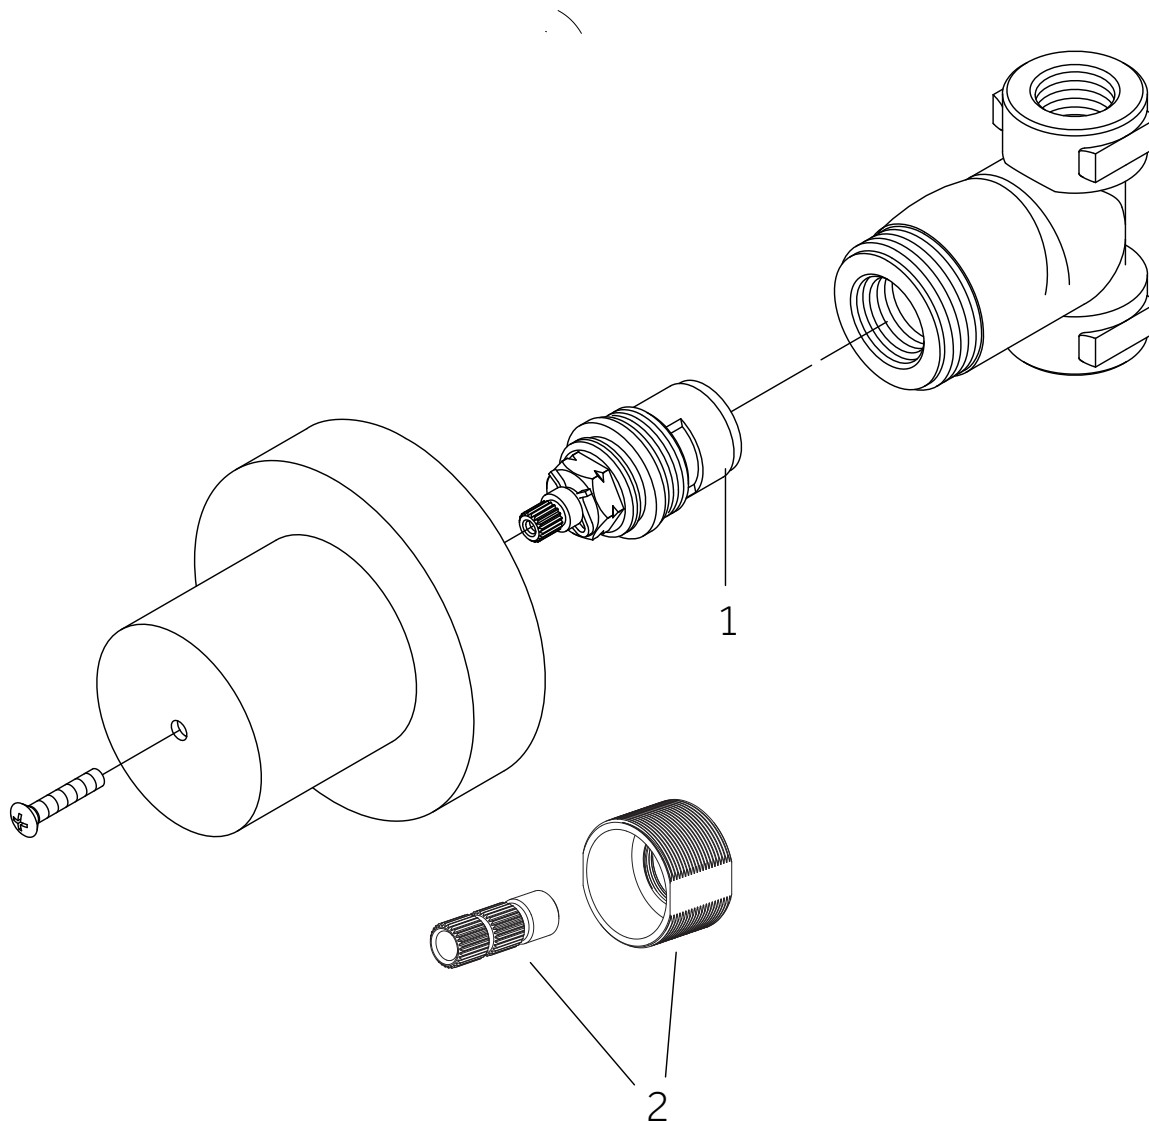

No.	Part Name	Piece	Nombre de pieza	Part No.
1	1/2" Thermostatic Valve Cartridge 3/4" Thermostatic Valve Cartridge	1/2" Cartucho de válvula termostática 3/4" Cartucho de válvula termostática	1/2" Cartouche de vanne thermostatique 3/4" Cartouche de vanne thermostatique	SH6004CRT SH6006CRT
2	Check valves & Stops - SH6004 Check valves & Stops - SH6006	Válvula de retención y parada - SH6004 Válvula de retención y parada - SH6006	Clapet anti-retour et arrêt - SH6004 Clapet anti-retour et arrêt - SH6006	OBPF3654851 OBPF3CT1002
3	Optional Extension Kit	Juego de extensión opcional	Trousse d'extension en option	SH6004EXT

SKU: 955134-L, 955134-K

No.	Part Name	Nombre de pieza	Pièce	Part No.
1	Handle	Llave	Manche	SHLZTSTLEV*
2	Handle	Llave	Manche	SHLZTSTKNOB*
3	Escutcheon	Escudo de bocallave	Rosace	SHLZ9009LH*
4	2.5mm Hex Allen Wrench	2.5mm Hex Llave Allen	2.5mm Hex Cié hexagonale	OBPF1RP70221

No.	Part Name	Piece	Nombre de pieza	Part No.
1	1/2" Volume Control Valve Cartridge 3/4" Volume Control Valve Cartridge	Cartucho De Valvula De Control De Volumen De 1/2" Cartucho De Valvula De Control De Volumen De 1/2"	Valve de Contrôle de Volume 1/2" Valve de Contrôle de Volume 3/4"	SH6020CRT SH6040CRT
2	Optional Extension Kit	Juego de extensión opcional	Trousse d'extension en option	SH6020EXT