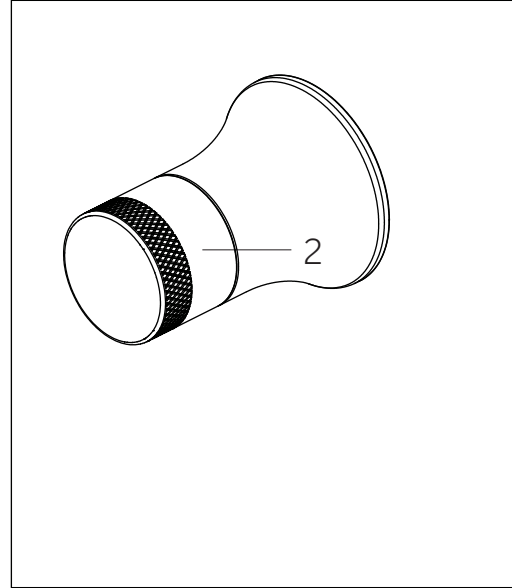

THERMOSTATIC SHOWER SYSTEM WITH SLIDE BAR HAND SHOWER
SISTEMA DE DUCHA TERMOSTÁTICO CON MANO DE DUCHA CORREDERA
SYSTÈME DE DOUCHE THERMOSTATIQUE AVEC DOUCHETTE À BARRE COULISSANTE

SKU: 955134-L, 955134-K

No.	Part Name	Nombre de pieza	Pièce	Part No.
1	Handle	Llave	Manche	SHLZTVLEV*
2	Handle	Llave	Manche	SHLZTVKNOB*
3	Escutcheon	Escudo de bocallave	Rosace	SHLZ9007LH*

*Specify Finish / Especifica el Acabado / Spécifiez la Finition

Code: SHLZ9007LH, SHLZTVLEV, SHLZTVKNOB