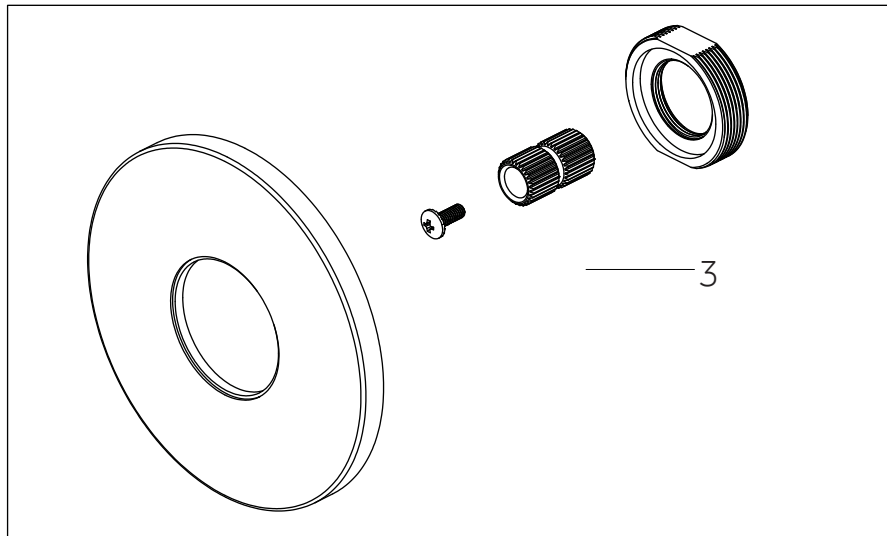

THERMOSTATIC SHOWER SYSTEM WITH SLIDE BAR HAND SHOWER
SISTEMA DE DUCHA TERMOSTÁTICO CON MANO DE DUCHA CORREDERA
SYSTÈME DE DOUCHE THERMOSTATIQUE AVEC DOUCHETTE À BARRE COULISSANTE

SKU: 955134-L, 955134-K

No.	Part Name	Nombre de pieza	Pièce	Part No.
1	Handle	Llave	Manche	SHLZTVLEV*
2	Handle	Llave	Manche	SHLZTVKNOB*
3	Escutcheon	Escudo de bocallave	Rosace	SHLZ9007LH*

*Specify Finish / Especifica el Acabado / Spécifiez la Finition

Code: SHLZ9007LH, SHLZTVLEV, SHLZTVKNOB