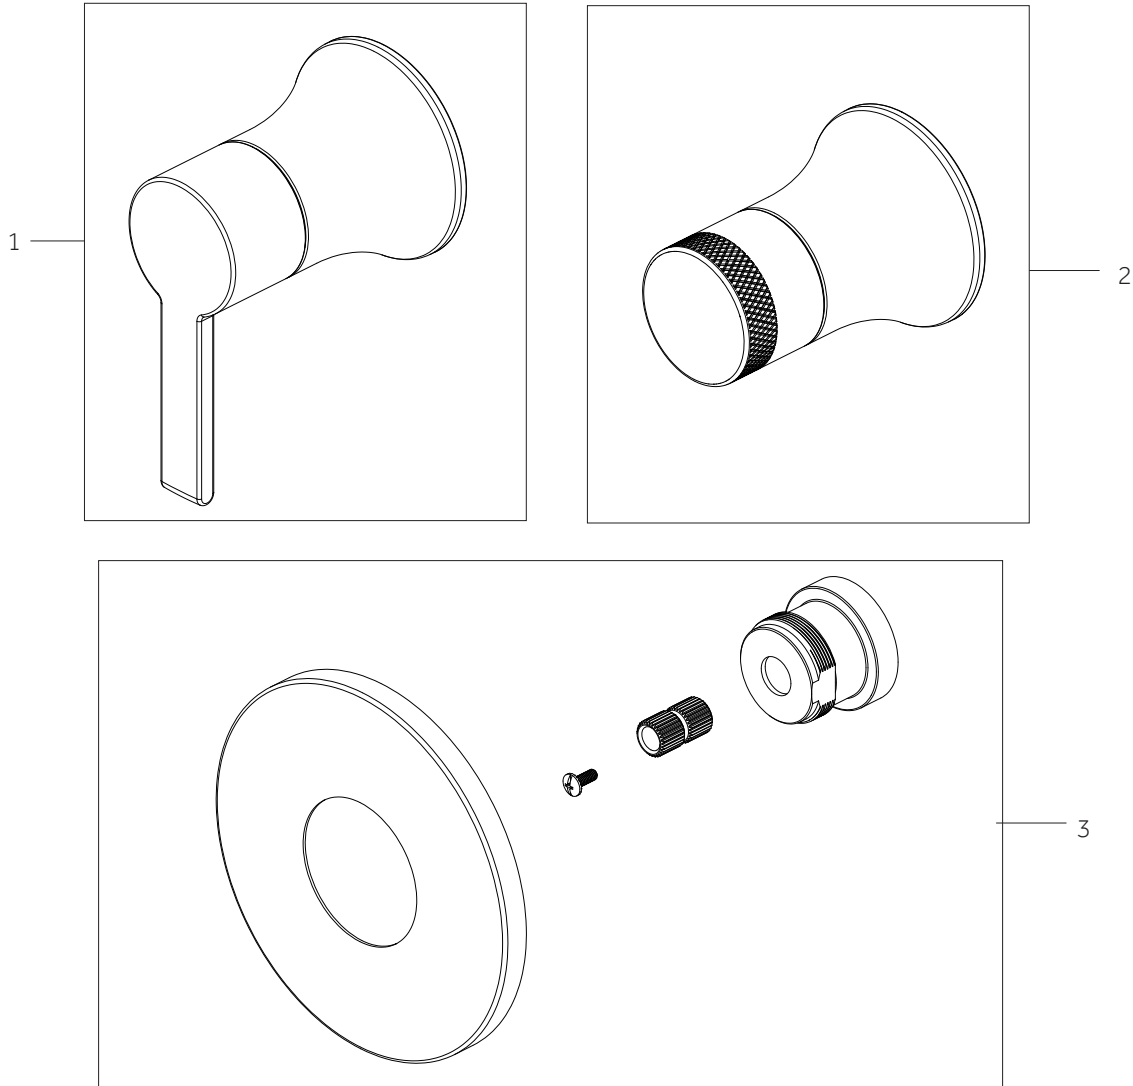

LENTZ

THERMOSTATIC SHOWER SYSTEM WITH SLIDE BAR HAND SHOWER
SISTEMA DE DUCHA TERMOSTÁTICO CON MANO DE DUCHA CORREDERA
SYSTÈME DE DOUCHE THERMOSTATIQUE AVEC DOUCHETTE À BARRE COULISSANTE
SKU: 955134-L, 955134-K

No.	Part Name / Nombre de pieza / Nom de la pièce	Part No.
1	Handle / Llave / Manche	SHLZTVLEV*
2	Handle / Llave / Manche	SHLZTVKNOB*
3	Escutcheon / Escudo de bocallave / Rosace	SHLZ9005LH*