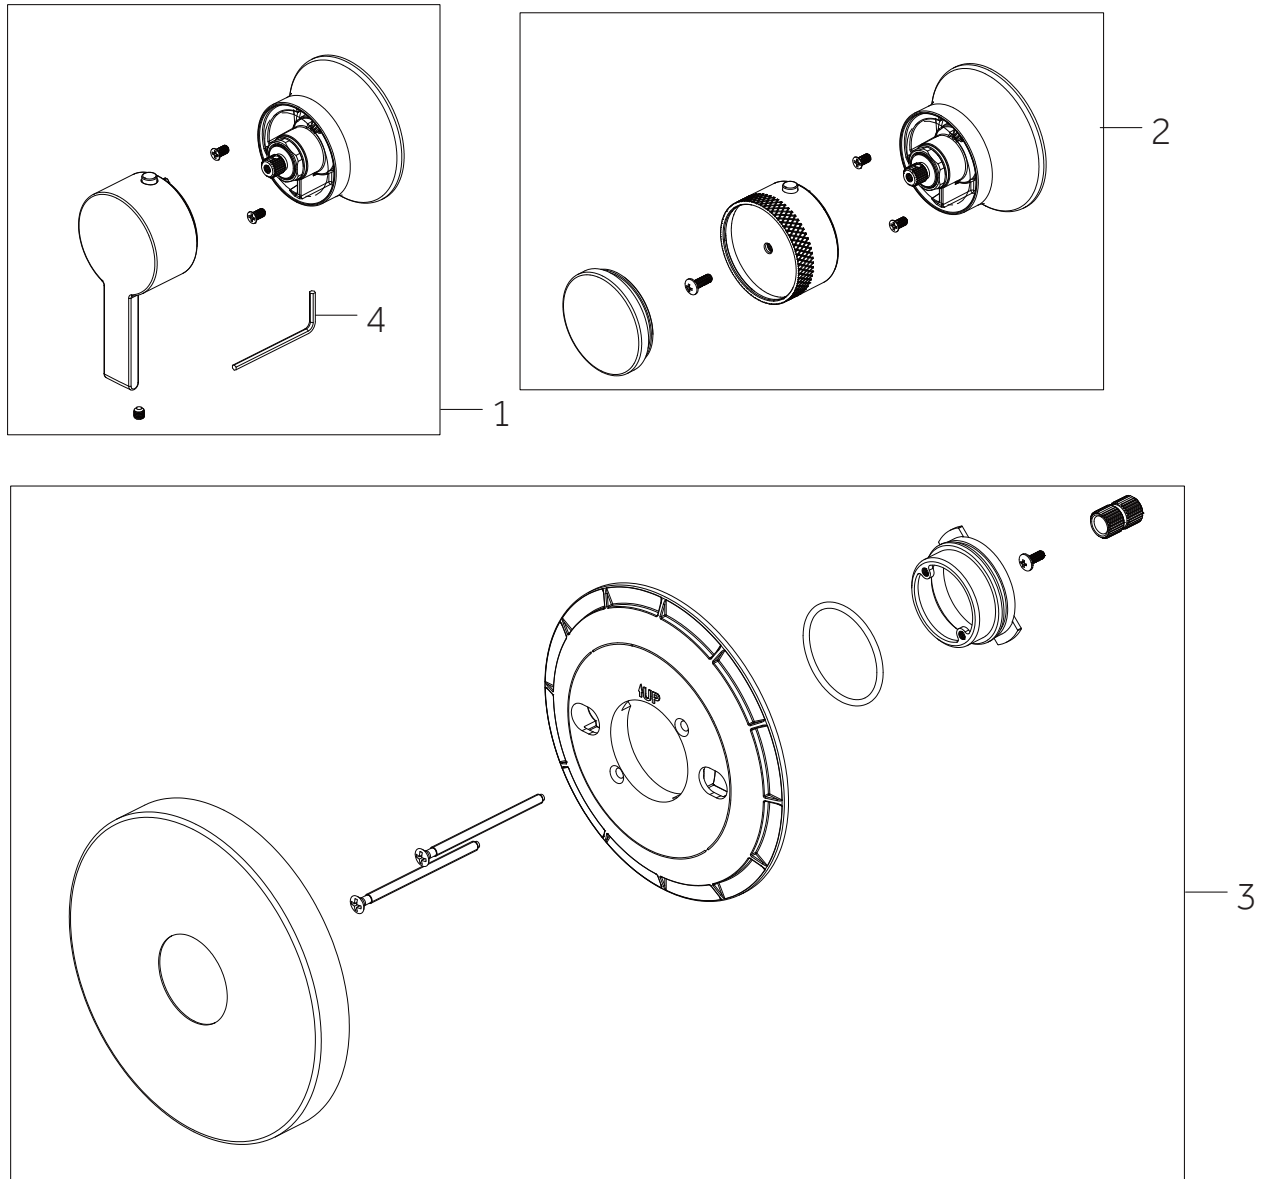

No.	Part Name	Piece	Nombre de pieza	Part No.
1	1/2" Thermostatic Valve Cartridge 3/4" Thermostatic Valve Cartridge	1/2" Cartucho de válvula termostática 3/4" Cartucho de válvula termostática	1/2" Cartouche de vanne thermostatique 3/4" Cartouche de vanne thermostatique	SH6004CRT SH6006CRT
2	Check valves & Stops - SH6004 Check valves & Stops - SH6006	Válvula de retención y parada - SH6004 Válvula de retención y parada - SH6006	Clapet anti-retour et arrêt - SH6004 Clapet anti-retour et arrêt - SH6006	OBPF3654851 OBPF3CT1002
3	Optional Extension Kit	Juego de extensión opcional	Trousse d'extension en option	SH6004EXT

*Specify Finish / Especifica el Acabado / Spécifiez la Finition

Code: SH6004, SH6006

LENTZ

THERMOSTATIC SHOWER SYSTEM WITH SLIDE BAR HAND SHOWER
 SISTEMA DE DUCHA TERMOSTÁTICO CON MANO DE DUCHA CORREDERA
 SYSTÈME DE DOUCHE THERMOSTATIQUE AVEC DOUCHETTE À BARRE COULISSANTE

SKU: 955134-L, 955134-K

No.	Part Name	Nombre de pieza	Pièce	Part No.
1	Handle	Llave	Manche	SHLZTSTLEV*
2	Handle	Llave	Manche	SHLZTSTKNOB*
3	Escutcheon	Escudo de bocallave	Rosace	SHLZ9009LH*
4	2.5mm Hex Allen Wrench	2.5mm Hex Llave Allen	2.5mm Hex Cié hexagonale	OBPF1RP70221

No.	Part Name	Piece	Nombre de pieza	Part No.
1	1/2" Volume Control Valve Cartridge 3/4" Volume Control Valve Cartridge	Cartucho De Valvula De Control De Volumen De 1/2" Cartucho De Valvula De Control De Volumen De 1/2"	Valve de Contrôle de Volume 1/2" Valve de Contrôle de Volume 3/4"	SH6020CRT SH6040CRT
2	Optional Extension Kit	Juego de extensión opcional	Trousse d'extension en option	SH6020EXT