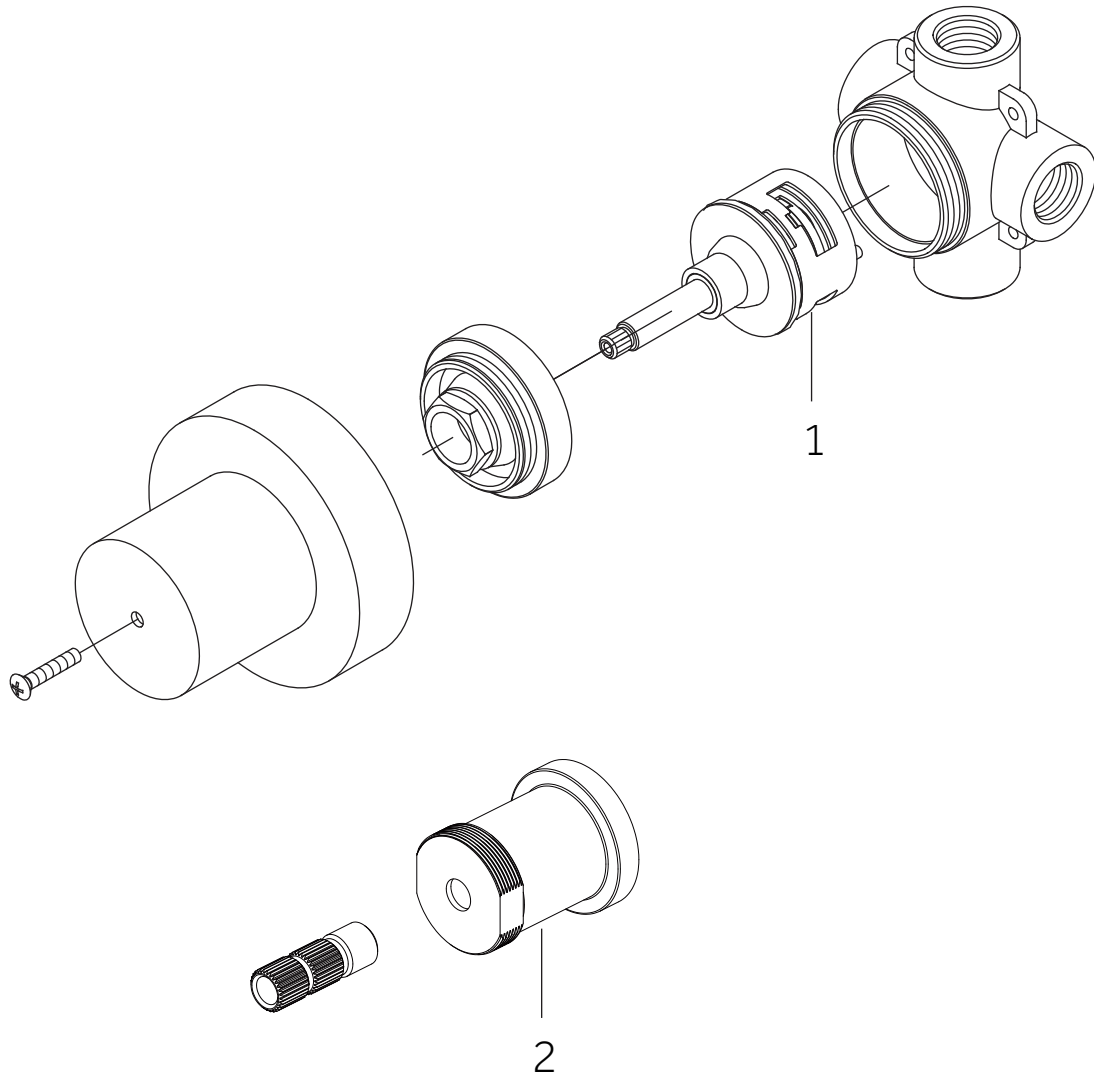

THERMOSTATIC SHOWER SYSTEM WITH SLIDE BAR HAND SHOWER
SISTEMA DE DUCHA TERMOSTÁTICO CON MANO DE DUCHA CORREDERA
SYSTÈME DE DOUCHE THERMOSTATIQUE AVEC DOUCHETTE À BARRE COULISSANTE
SKU: 955134-L, 955134-K

No.	Part Name	Nom de la pièce	Pieza	Part No.
1	6 Way Cartridge CALGreen cartridge (3Way)	Cartucho de seis vías Cartucho CALGreen (tres vías)	Cartouche à 6 voies Cartouche CALGreen (3 voies)	SH6180 SH6150
2	Optional extension kits	Juego de extensión opcional	Trousse d'extension en option	SH6101EXT

Code: SH6103, SH6101