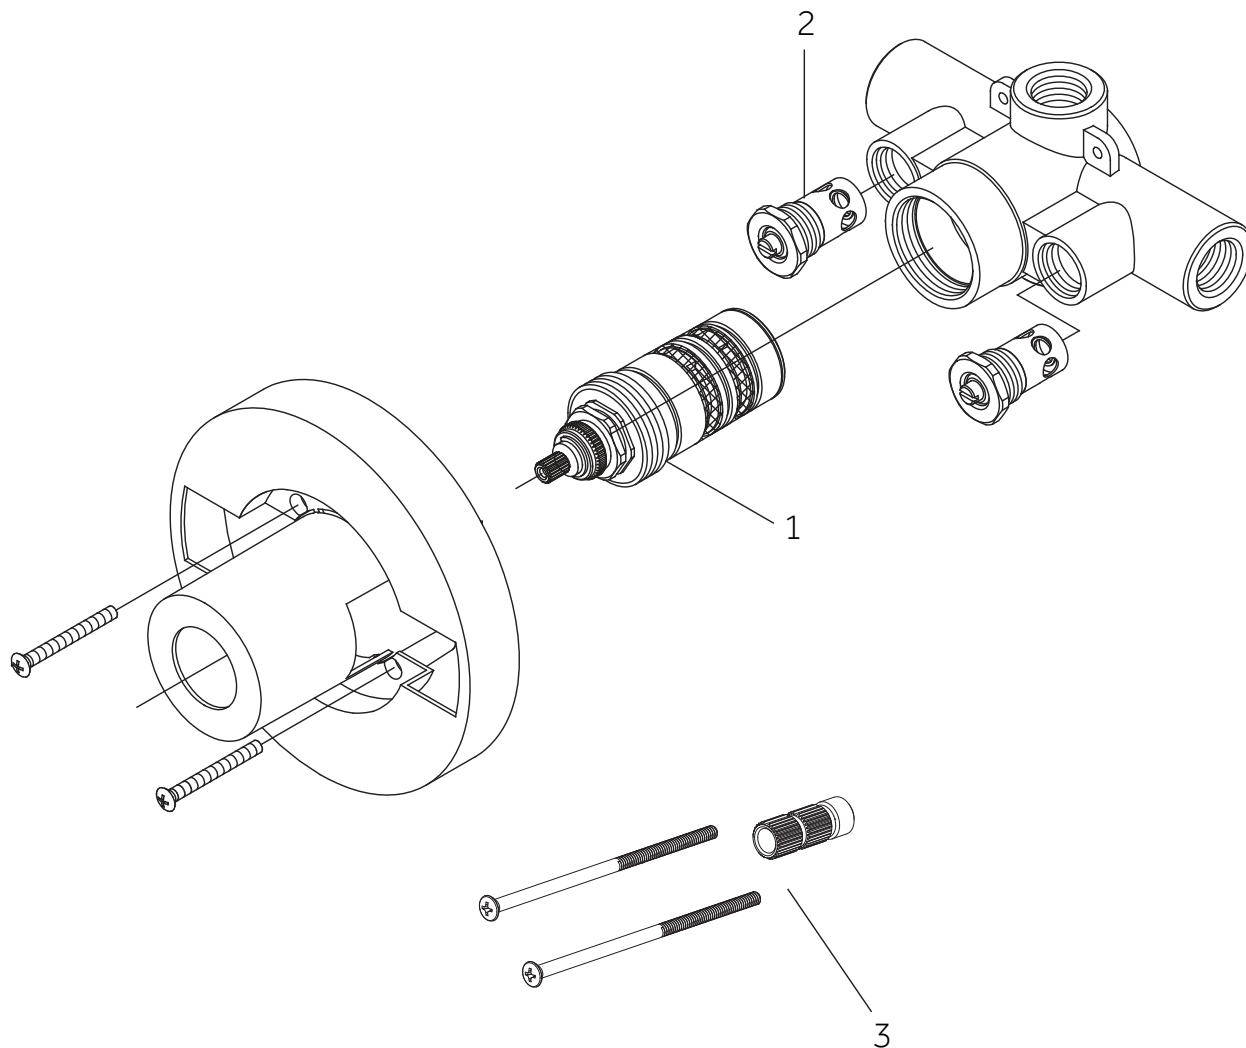

LENTZ

THERMOSTATIC SHOWER SYSTEM WITH SLIDE BAR HAND SHOWER
 SISTEMA DE DUCHA TERMOSTÁTICO CON MANO DE DUCHA CORREDERA
 SYSTÈME DE DOUCHE THERMOSTATIQUE AVEC DOUCHETTE À BARRE COULISSANTE
 SKU: 955134-L, 955134-K

No.	Part Name	Piece	Nombre de pieza	Part No.
1	1/2" Thermostatic Valve Cartridge 3/4" Thermostatic Valve Cartridge	1/2" Cartucho de válvula termostática 3/4" Cartucho de válvula termostática	1/2" Cartouche de vanne thermostatique 3/4" Cartouche de vanne thermostatique	SH6004CRT SH6006CRT
2	Check valves & Stops - SH6004 Check valves & Stops - SH6006	Válvula de retención y parada - SH6004 Válvula de retención y parada - SH6006	Clapet anti-retour et arrêt - SH6004 Clapet anti-retour et arrêt - SH6006	OBPF3654851 OBPF3CT1002
3	Optional Extension Kit	Juego de extensión opcional	Trousse d'extension en option	SH6004EXT

SKU: 955134-L, 955134-K

No.	Part Name	Nombre de pieza	Pièce	Part No.
1	Handle	Llave	Manche	SHLZTSTLEV*
2	Handle	Llave	Manche	SHLZTSTKNOB*
3	Escutcheon	Escudo de bocallave	Rosace	SHLZ9009LH*
4	2.5mm Hex Allen Wrench	2.5mm Hex Llave Allen	2.5mm Hex Cié hexagonale	OBPF1RP70221

No.	Part Name	Piece	Nombre de pieza	Part No.
1	1/2" Volume Control Valve Cartridge 3/4" Volume Control Valve Cartridge	Cartucho De Valvula De Control De Volumen De 1/2" Cartucho De Valvula De Control De Volumen De 1/2"	Valve de Contrôle de Volume 1/2" Valve de Contrôle de Volume 3/4"	SH6020CRT SH6040CRT
2	Optional Extension Kit	Juego de extensión opcional	Trousse d'extension en option	SH6020EXT