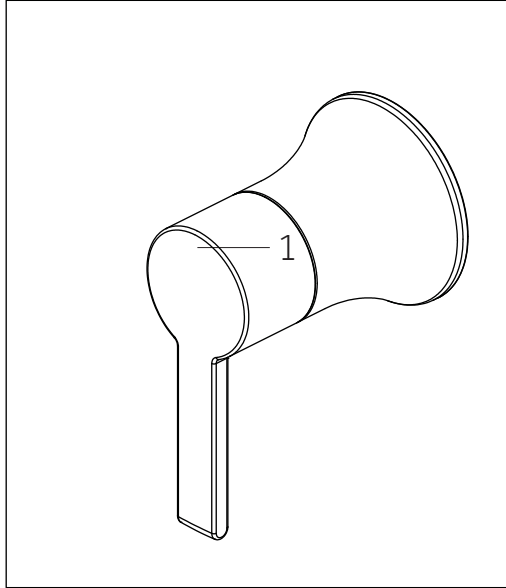

THERMOSTATIC SHOWER SYSTEM WITH SLIDE BAR HAND SHOWER
SISTEMA DE DUCHA TERMOSTÁTICO CON MANO DE DUCHA CORREDERA
SYSTÈME DE DOUCHE THERMOSTATIQUE AVEC DOUCHETTE À BARRE COULISSANTE

SKU: 955134-L, 955134-K

No.	Part Name	Nombre de pieza	Pièce	Part No.
1	Handle	Llave	Manche	SHLZTVLEV*
2	Handle	Llave	Manche	SHLZTVKNOB*
3	Escutcheon	Escudo de bocallave	Rosace	SHLZ9007LH*

*Specify Finish / Especifica el Acabado / Spécifiez la Finition

Code: SHLZ9007LH, SHLZTVLEV, SHLZTVKNOB