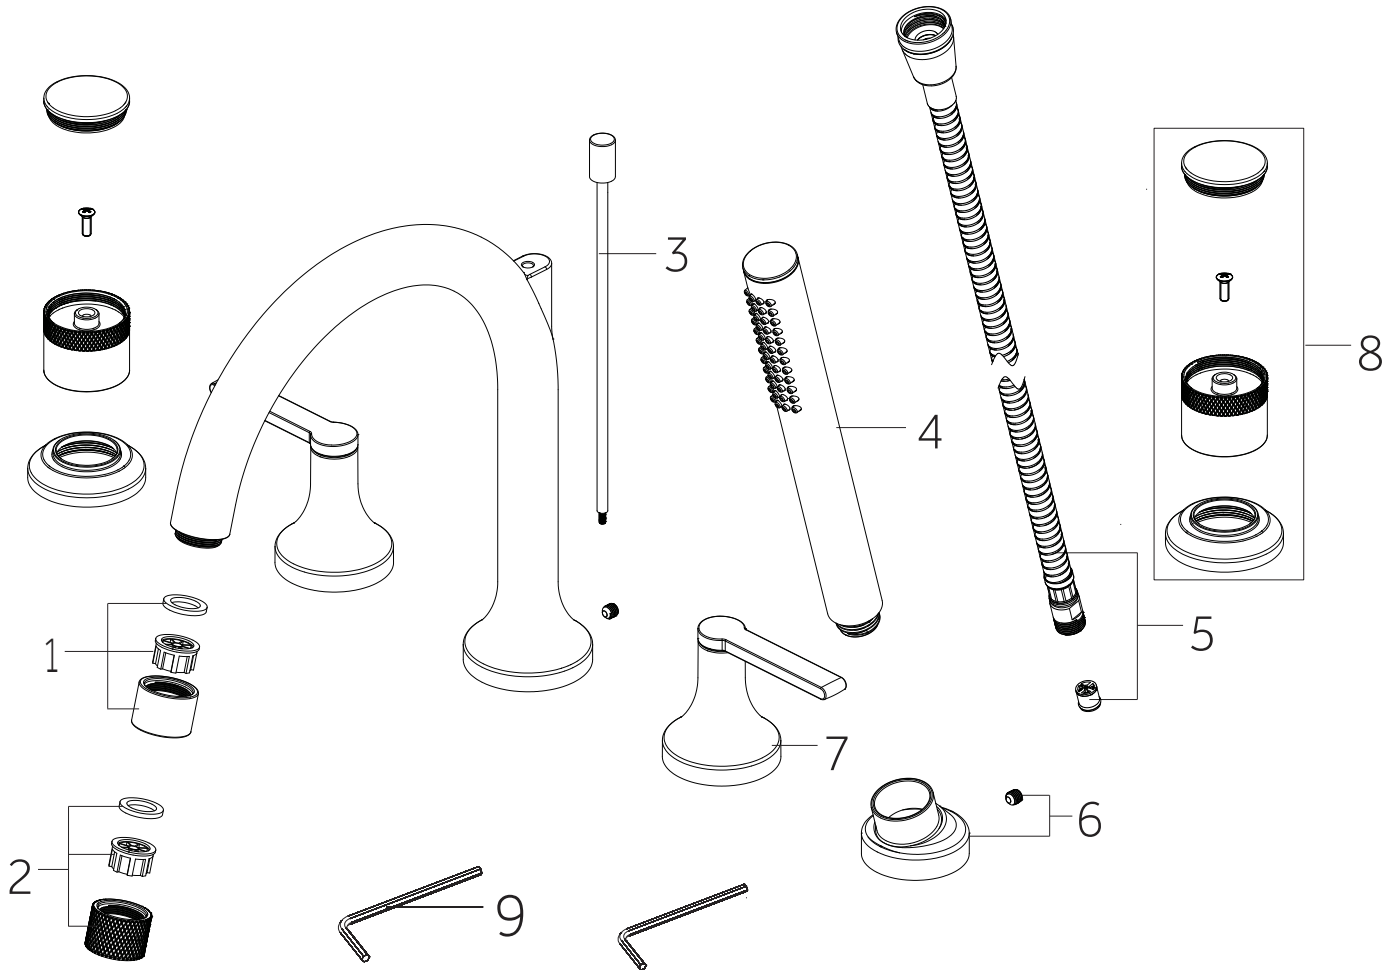

4- HOLE ROMAN TUB FAUCET AND HAND SHOWER TRIM  
 4- GRIFO BAÑERA ROMANA AGUJERO Y MOLDURA DUCHA  
 ROBINET DE BAIN ROMAIN À 4 TROUS ET GARNITURE DE DOUCHE À MAIN

SKU: 955132-L, 955132-K

No.	Part Name	Nombre de pieza	Pièce	Part No.
1	Aerator	Aireado	Aérateur	OBPF530169*
2	Aerator	Aireado	Aérateur	OBPF5F30006
3	Lift Rod Knob	Perilla de la varilla de extensión	Bouton de la tige de levage	OBPFF40015*
4	Handshower	Ducha de mano	Douchette	SHHS4030G*
5	Hose & Valve	Manguera & Válvula	Flexible & Valve	OBPFF70037
6	Flange	Ribete	Bride de fixation	OBPFF80060*
7	Handle	Llave	Poignée	SHLZ4RTLLEV
8	Handle	Llave	Poignée	SHLZ4RTKNOB
9	2.5mm Hex Allen Wrench	2.5mm Hex Llave Allen	Clé Allen Hex 2,5 mm	OBPF1RP70221

\*Specify Finish / Especifica el Acabado / Spécifiez la Finition

Code: SHLZ4RTLHG, SHLZ4RTLLEV, SHLZ4RTKNOB