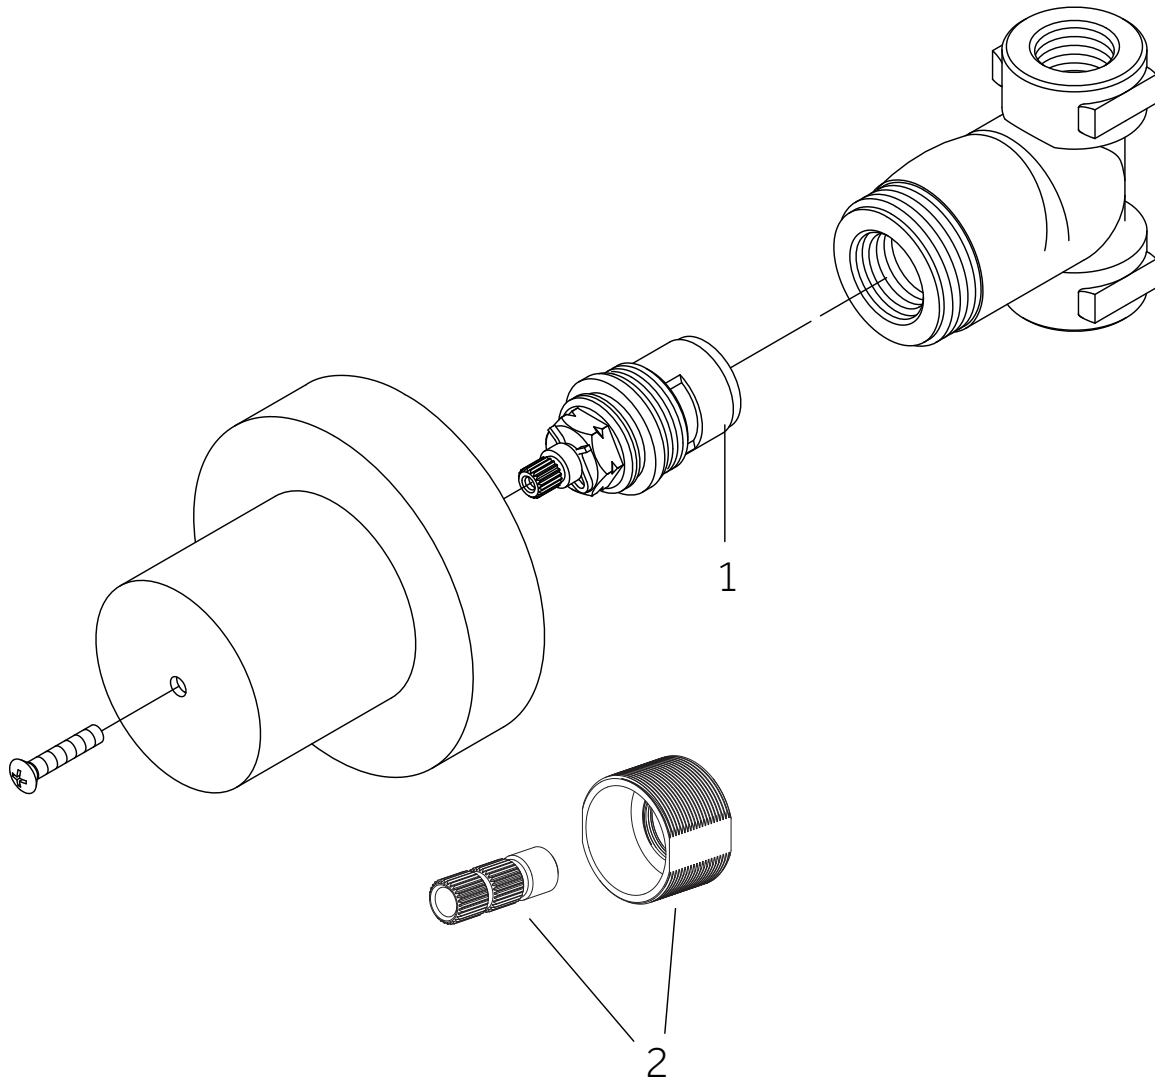

LENTZ

IN-WALL SHOWER VOLUME CONTROL VALVE AND TRIM
 VÁLVULA Y EMBELLECEDOR DE CONTROL DE VOLUMEN DE DUCHA DE PARED
 VALVE ET GARNITURE DE RÉGULATION DU VOLUME DE DOUCHE INTÉGRÉE

SKU: 955128-L, 955128-K

No.	Part Name	Nombre de pieza	Pièce	Part No.
1	Handle	Llave	Manche	SHLZTVLEV*
2	Handle	Llave	Manche	SHLZTVKNOB*
3	Escutcheon	Escudo de bocallave	Rosace	SHLZ9007LH*

*Specify Finish / Especifica el Acabado / Spécifiez la Finition

Code: SHLZ9007LH, SHLZTVLEV, SHLZTVKNOB

LENTZ

IN-WALL SHOWER VOLUME CONTROL VALVE AND TRIM

VÁLVULA Y EMBELLECEDOR DE CONTROL DE VOLUMEN DE DUCHA DE PARED

VALVE ET GARNITURE DE RÉGULATION DU VOLUME DE DOUCHE INTÉGRÉE

SKU: 955128-L, 955128-K

No.	Part Name	Piece	Nombre de pieza	Part No.
1	1/2" Volume Control Valve Cartridge 3/4" Volume Control Valve Cartridge	Cartucho De Valvula De Control De Volumen De 1/2 Cartucho De Valvula De Control De Volumen De 1/2	Valve de Contrôle de Volume 1/2" Valve de Contrôle de Volume 3/4"	SH6020CRT SH6040CRT
2	Optional Extension Kit	Juego de extensión opcional	Trousse d'extension en option	SH6020EXT