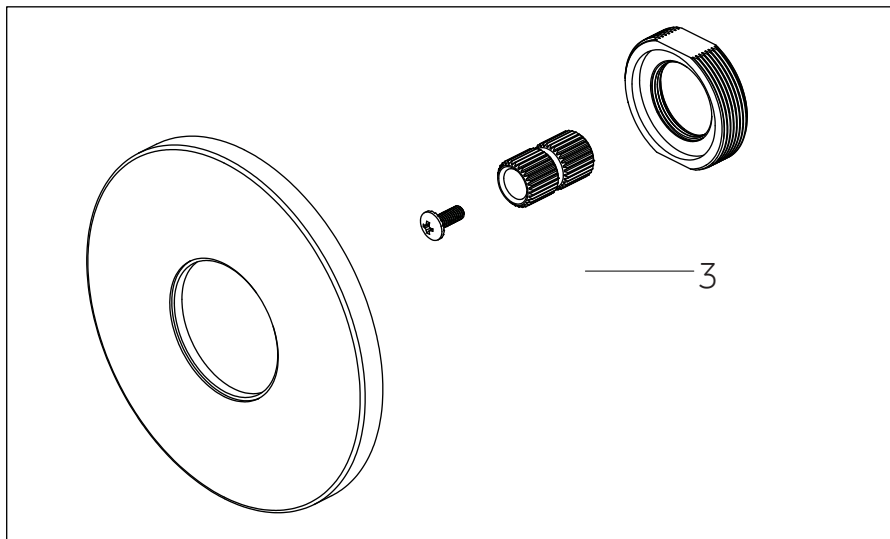

LENTZ

IN-WALL SHOWER VOLUME CONTROL VALVE AND TRIM
 VÁLVULA Y EMBELLECEDOR DE CONTROL DE VOLUMEN DE DUCHA DE PARED
 VALVE ET GARNITURE DE RÉGULATION DU VOLUME DE DOUCHE INTÉGRÉE

SKU: 955128-L, 955128-K

No.	Part Name	Nombre de pieza	Pièce	Part No.
1	Handle	Llave	Manche	SHLZTVLEV*
2	Handle	Llave	Manche	SHLZTVKNOB*
3	Escutcheon	Escudo de bocallave	Rosace	SHLZ9007LH*

*Specify Finish / Especifica el Acabado / Spécifiez la Finition

Code: SHLZ9007LH, SHLZTVLEV, SHLZTVKNOB

LENTZ

IN-WALL SHOWER VOLUME CONTROL VALVE AND TRIM

VÁLVULA Y EMBELLECEDOR DE CONTROL DE VOLUMEN DE DUCHA DE PARED

VALVE ET GARNITURE DE RÉGULATION DU VOLUME DE DOUCHE INTÉGRÉE

SKU: 955128-L, 955128-K

No.	Part Name	Piece	Nombre de pieza	Part No.
1	1/2" Volume Control Valve Cartridge 3/4" Volume Control Valve Cartridge	Cartucho De Valvula De Control De Volumen De 1/2 Cartucho De Valvula De Control De Volumen De 1/2	Valve de Contrôle de Volume 1/2" Valve de Contrôle de Volume 3/4"	SH6020CRT SH6040CRT
2	Optional Extension Kit	Juego de extensión opcional	Trousse d'extension en option	SH6020EXT