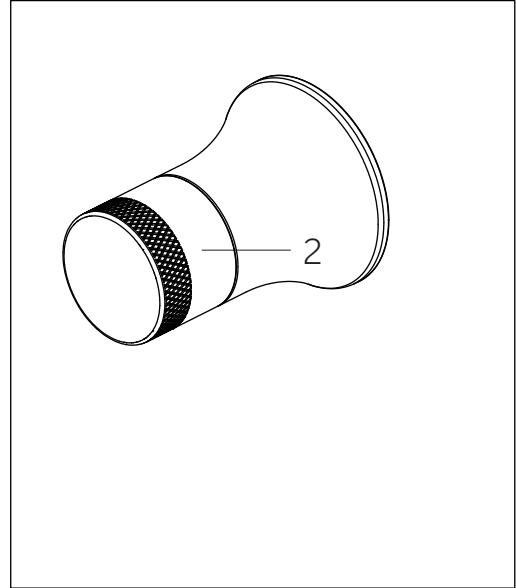

LENTZ

IN-WALL SHOWER VOLUME CONTROL VALVE AND TRIM
 VÁLVULA Y EMBELLECEDOR DE CONTROL DE VOLUMEN DE DUCHA DE PARED
 VALVE ET GARNITURE DE RÉGULATION DU VOLUME DE DOUCHE INTÉGRÉE

SKU: 955128-L, 955128-K

No.	Part Name	Nombre de pieza	Pièce	Part No.
1	Handle	Llave	Manche	SHLZTVLEV*
2	Handle	Llave	Manche	SHLZTVKNOB*
3	Escutcheon	Escudo de bocallave	Rosace	SHLZ9007LH*

*Specify Finish / Especifica el Acabado / Spécifiez la Finition

Code: SHLZ9007LH, SHLZTVLEV, SHLZTVKNOB

LENTZ

IN-WALL SHOWER VOLUME CONTROL VALVE AND TRIM

VÁLVULA Y EMBELLECEDOR DE CONTROL DE VOLUMEN DE DUCHA DE PARED

VALVE ET GARNITURE DE RÉGULATION DU VOLUME DE DOUCHE INTÉGRÉE

SKU: 955128-L, 955128-K

No.	Part Name	Piece	Nombre de pieza	Part No.
1	1/2" Volume Control Valve Cartridge 3/4" Volume Control Valve Cartridge	Cartucho De Valvula De Control De Volumen De 1/2 Cartucho De Valvula De Control De Volumen De 1/2	Valve de Contrôle de Volume 1/2" Valve de Contrôle de Volume 3/4"	SH6020CRT SH6040CRT
2	Optional Extension Kit	Juego de extensión opcional	Trousse d'extension en option	SH6020EXT