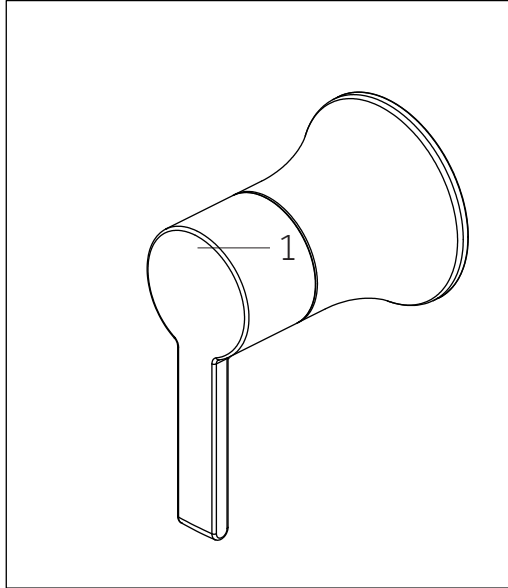

LENTZ

IN-WALL SHOWER VOLUME CONTROL VALVE AND TRIM
 VÁLVULA Y EMBELLECEDOR DE CONTROL DE VOLUMEN DE DUCHA DE PARED
 VALVE ET GARNITURE DE RÉGULATION DU VOLUME DE DOUCHE INTÉGRÉE

SKU: 955128-L, 955128-K

No.	Part Name	Nombre de pieza	Pièce	Part No.
1	Handle	Llave	Manche	SHLZTVLEV*
2	Handle	Llave	Manche	SHLZTVKNOB*
3	Escutcheon	Escudo de bocallave	Rosace	SHLZ9007LH*

*Specify Finish / Especifica el Acabado / Spécifiez la Finition

Code: SHLZ9007LH, SHLZTVLEV, SHLZTVKNOB

LENTZ

IN-WALL SHOWER VOLUME CONTROL VALVE AND TRIM

VÁLVULA Y EMBELLECEDOR DE CONTROL DE VOLUMEN DE DUCHA DE PARED

VALVE ET GARNITURE DE RÉGULATION DU VOLUME DE DOUCHE INTÉGRÉE

SKU: 955128-L, 955128-K

No.	Part Name	Piece	Nombre de pieza	Part No.
1	1/2" Volume Control Valve Cartridge 3/4" Volume Control Valve Cartridge	Cartucho De Valvula De Control De Volumen De 1/2 Cartucho De Valvula De Control De Volumen De 1/2	Valve de Contrôle de Volume 1/2" Valve de Contrôle de Volume 3/4"	SH6020CRT SH6040CRT
2	Optional Extension Kit	Juego de extensión opcional	Trousse d'extension en option	SH6020EXT